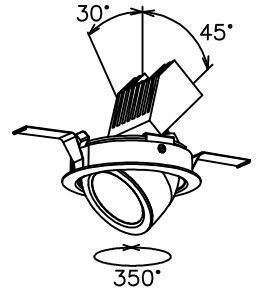

170728

yamagiwa

切込寸法

適合電源装置（別売）

| カタログ番号 | 仕様 | 定格消費電力 | |
|--------|-----------------------------|--------|-------|
| | | 100V | 200V |
| Z6193 | PWM信号制御方式調光電源（1～100%） | 18.5W | 18.5W |
| Z6197 | EcoSystem信号制御方式調光電源（5～100%） | 18W | 18W |

定格光束 572 lm

3) 周囲温度：5～35℃で使用してください。

2) やわらかい天井（ロックウール）に対しての取付けは、天井材補強を行なってください。

注記1) 近接照射限度：0.1m [可燃物を0.1m未満で照射しないこと]

| | | | | | | | | | |
|------|-------|-----|----|----|---------|-----|---|------------|--------|
| 13 | | | | 6 | トリムリング | ADC | 1 | 白色塗装 | |
| 12 | | | | 5 | 反射鏡 | AP | 1 | 電線隠蔽カバー付 | |
| 11 | | | | 4 | ターンリング | ADC | 1 | 黒色塗装 | |
| 10 | | | | 3 | LEDユニット | | 1 | | |
| 9 | | | | 2 | 本体 | ADC | 1 | アルミ処理、白色塗装 | |
| 8 | 取付バネ | SUS | 2 | 1 | コネクタ | ナロ | 1 | 白色 7A300V | |
| 7 | 前面リング | ADC | 1 | | | | | | |
| 第三角法 | | 作図 | KI | 単位 | mm | 尺度 | — | 質量 | 0.5 kg |