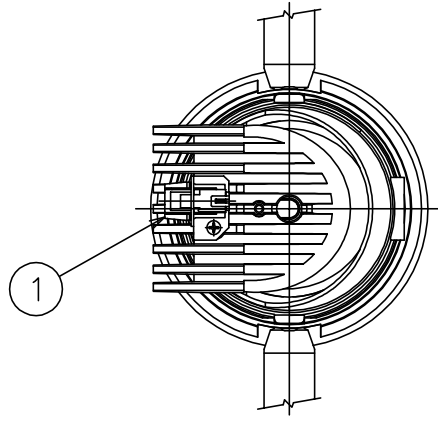

170728

yamagiwa

切込寸法

適合電源装置（別売）

| カタログ番号 | 仕様 | 定格消費電力 | |
|--------|-----------------------------|--------|-------|
| | | 100V | 200V |
| Z6193 | PWM信号制御方式調光電源（1～100%） | 18.5W | 18.5W |
| Z6197 | EcoSystem信号制御方式調光電源（5～100%） | 18W | 18W |

定格光束 572 lm

3) 周囲温度：5～35℃で使用してください。

2) やわらかい天井（ロックウール）に対しての取付けは、天井材補強を行なってください。

注記1) 近接照射限度：0.1m [可燃物を0.1m未満で照射しないこと]

| | | | | | | | | | |
|------|-------|-----|----|----|---------|-----|---|------------|--------|
| 13 | | | | 6 | トリムリング | ADC | 1 | 白色塗装 | |
| 12 | | | | 5 | 反射鏡 | AP | 1 | 電線隠蔽カバー付 | |
| 11 | | | | 4 | ターンリング | ADC | 1 | 黒色塗装 | |
| 10 | | | | 3 | LEDユニット | | 1 | | |
| 9 | | | | 2 | 本体 | ADC | 1 | アルミ処理、白色塗装 | |
| 8 | 取付バネ | SUS | 2 | 1 | コネクタ | ナロ | 1 | 白色 7A300V | |
| 7 | 前面リング | ADC | 1 | | | | | | |
| 第三角法 | | 作図 | KI | 単位 | mm | 尺度 | — | 質量 | 0.5 kg |