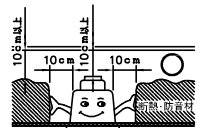

フローイング工法不可 密閉施工不可

- ○被照射面とは0.1m以上離してください。過熱による火災のおそれがあります。

器具タイプ	・屋内専用（M形） ・フラッドタイプ ・ユニバーサルタイプ		
使用光源	高演色LED 3500K 1300lm Ra95		
色種			
カタログ番号	X162CW	型番	60JX-FWB1-1N

※本品の規格および外観は改良のため予告なしに変更する事がありますので、あらかじめご了承ください。