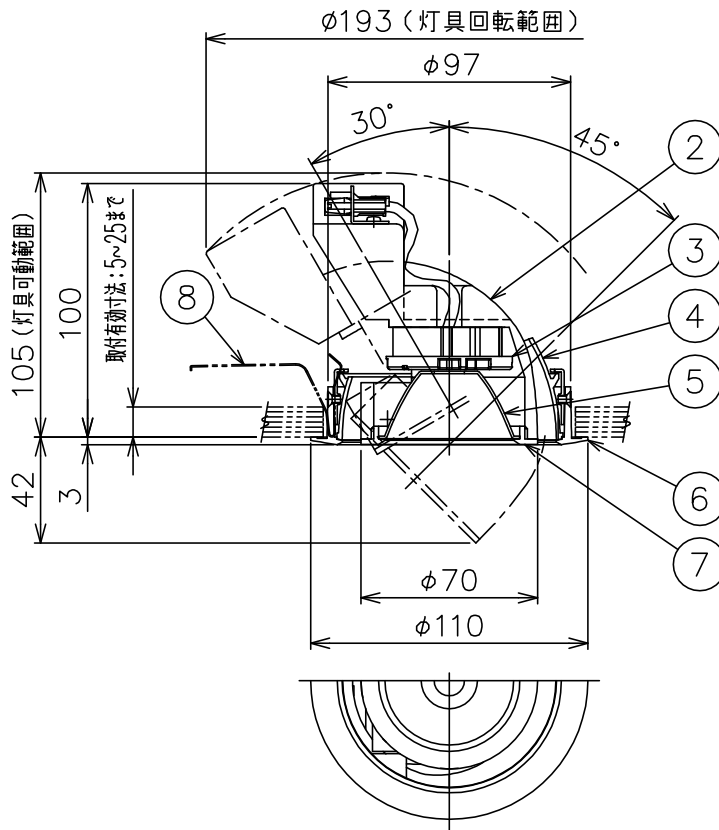

170728

yamagiwa

切込寸法

適合電源装置（別売）

| カタログ番号 | 仕様 | 定格消費電力 | |
|--------|-----------------------------|--------|-------|
| | | 100V | 200V |
| Z6193 | PWM信号制御方式調光電源（1～100%） | 18.5W | 18.5W |
| Z6197 | EcoSystem信号制御方式調光電源（5～100%） | 18W | 18W |

定格光束 572 lm

3) 周囲温度：5～35℃で使用してください。

2) やわらかい天井（ロックウール）に対しての取付けは、天井材補強を行なってください。

注記1) 近接照射限度：0.1m [可燃物を0.1m未満で照射しないこと]

| | | | | | | | | | |
|------|-------|-----|----|----|---------|-----|---|------------|--------|
| 13 | | | | 6 | トリムリング | ADC | 1 | 白色塗装 | |
| 12 | | | | 5 | 反射鏡 | AP | 1 | 電線隠蔽カバー付 | |
| 11 | | | | 4 | ターンリング | ADC | 1 | 黒色塗装 | |
| 10 | | | | 3 | LEDユニット | | 1 | | |
| 9 | | | | 2 | 本体 | ADC | 1 | アルミ処理、白色塗装 | |
| 8 | 取付バネ | SUS | 2 | 1 | コネクタ | ナロ | 1 | 白色 7A300V | |
| 7 | 前面リング | ADC | 1 | | | | | | |
| 第三角法 | | 作図 | KI | 単位 | mm | 尺度 | — | 質量 | 0.5 kg |