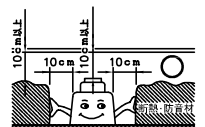

フローイング工法不可 密閉施工不可

- ○被照射面とは0.1m以上離してください。過熱による火災のおそれがあります。

器具タイプ	・屋内専用（M形） ・フラッドタイプ ・ユニバーサルタイプ		
使用光源	高演色LED 3000K 1300lm Ra95		
色種			
カタログ番号	X162BW	型番	60JX-FVB4-1N