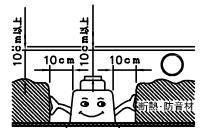

フローリング工法不可 密閉施工不可

- ○被照射面とは0.1m以上離してください。過熱による火災のおそれがあります。

器具タイプ	・屋内専用（M形） ・フラッドタイプ ・ユニバーサルタイプ		
使用光源	高演色LED 2700K 1300lm Ra95		
色種			
カタログ番号	X162AW	型番	60JX-FUB7-1N

※本品の規格および外観は改良のため予告なしに変更する事がありますので、あらかじめご了承ください。