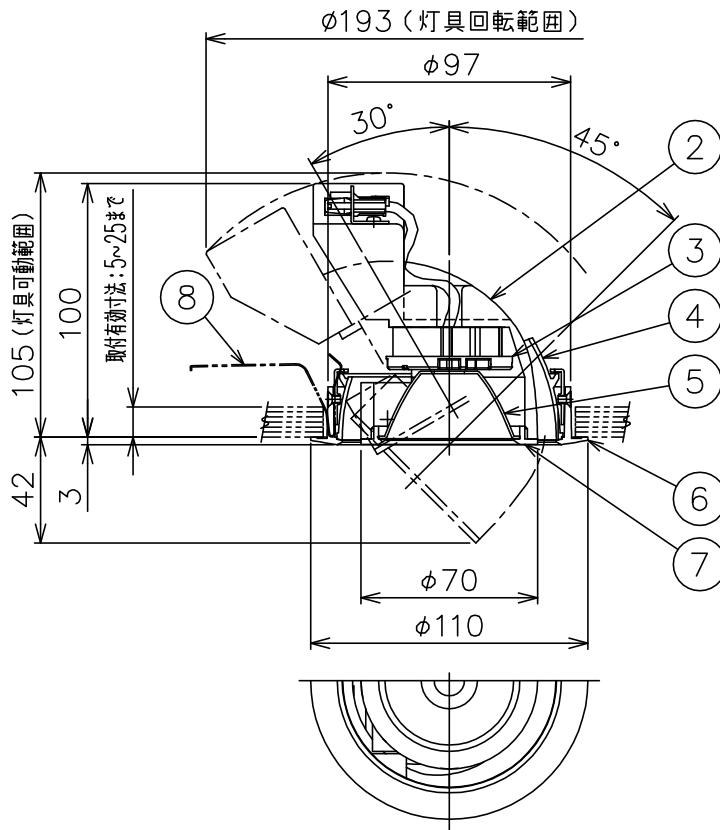

170728

yamagiwa

切込寸法

適合電源装置（別売）

カタログ番号	仕様	定格消費電力	
		100V	200V
Z6193	PWM信号制御方式調光電源（1～100%）	18.5W	18.5W
Z6197	EcoSystem信号制御方式調光電源（5～100%）	18W	18W

定格光束 572 lm

3) 周囲温度：5～35℃で使用してください。

2) やわらかい天井（ロックウール）に対しての取付けは、天井材補強を行なってください。

注記1) 近接照射限度：0.1m [可燃物を0.1m未満で照射しないこと]

13				6	トリムリング	ADC	1	白色塗装	
12				5	反射鏡	AP	1	電線隠蔽カバー付	
11				4	ターンリング	ADC	1	黒色塗装	
10				3	LEDユニット		1		
9				2	本体	ADC	1	アルミ処理、白色塗装	
8	取付バネ	SUS	2	1	コネクタ	ナイロ	1	白色 7A300V	
7	前面リング	ADC	1						
第三角法		作図	KI	単位	mm	尺度	—	質量	0.5 kg