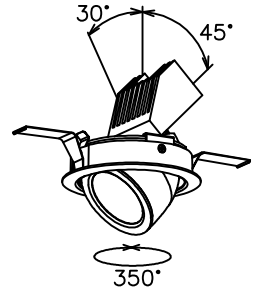

170728

yamagiwa

切込寸法

適合電源装置（別売）

カタログ番号	仕様	定格消費電力	
		100V	200V
Z6193	PWM信号制御方式調光電源（1～100%）	18.5W	18.5W
Z6197	EcoSystem信号制御方式調光電源（5～100%）	18W	18W

定格光束 572 lm

3) 周囲温度：5～35℃で使用してください。

2) やわらかい天井（ロックウール）に対しての取付けは、天井材補強を行なってください。

注記1) 近接照射限度：0.1m [可燃物を0.1m未満で照射しないこと]

13				6	トリムリング	ADC	1	白色塗装	
12				5	反射鏡	AP	1	電線隠蔽カバー付	
11				4	ターンリング	ADC	1	黒色塗装	
10				3	LEDユニット		1		
9				2	本体	ADC	1	アルミ処理、白色塗装	
8	取付バネ	SUS	2	1	コネクタ	ナイロ	1	白色 7A300V	
7	前面リング	ADC	1						
第三角法		作図	KI	単位	mm	尺度	—	質量	0.5 kg