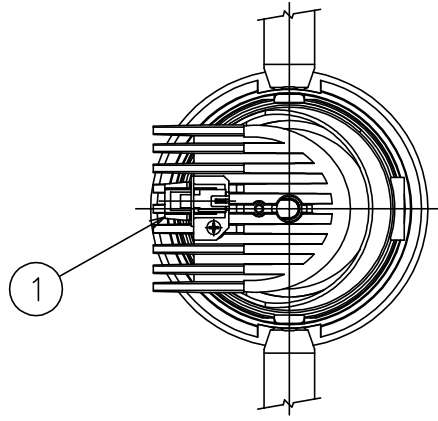

170728

yamagiwa

切込寸法

適合電源装置（別売）

カタログ番号	仕様	定格消費電力	
		100V	200V
Z6193	PWM信号制御方式調光電源（1～100%）	18.5W	18.5W
Z6197	EcoSystem信号制御方式調光電源（5～100%）	18W	18W

定格光束 572 lm

3) 周囲温度：5～35℃で使用してください。

2) やわらかい天井（ロックウール）に対しての取付けは、天井材補強を行なってください。

注記1) 近接照射限度：0.1m [可燃物を0.1m未満で照射しないこと]

13				6	トリムリング	ADC	1	白色塗装	
12				5	反射鏡	AP	1	電線隠蔽カバー付	
11				4	ターンリング	ADC	1	黒色塗装	
10				3	LEDユニット		1		
9				2	本体	ADC	1	アルミ処理、白色塗装	
8	取付バネ	SUS	2	1	コネクタ	ナイロ	1	白色 7A300V	
7	前面リング	ADC	1						
第三角法		作図	KI	単位	mm	尺度	—	質量	0.5 kg