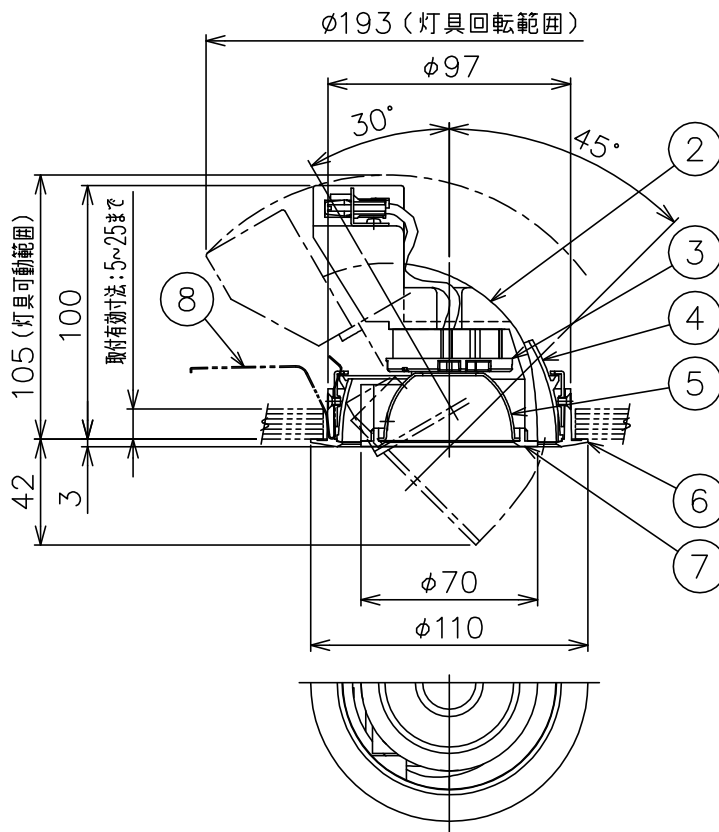

150520 161110 171010

yamagiwa

適合電源装置（別売）

カタログ番号	仕様	定格消費電力	
		100V	200V
Z6193	PWM信号制御方式調光電源（1～100%）	14.5W	14.5W
Z6197	EcoSystem信号制御方式調光電源（5～100%）	14W	14W

定格光束 1170 lm

3) 周囲温度：5～35℃で使用してください。

2) やわらかい天井（ロックウール）に対しての取付けは、天井材補強を行なってください。

注記1) 近接照射限度：0.1m [可燃物を0.1m未満で照射しないこと]

13				6	トリムリング	ADC	1	白色塗装	
12				5	反射鏡	AP	1	電線隠蔽カバー付	
11				4	ターンリング	ADC	1	黒色塗装	
10				3	LEDユニット		1		
9				2	本体	ADC	1	アルミ処理、白色塗装	
8	取付バネ	SUS	2	1	コネクタ	ナロ	1	白色 7A300V	
7	前面リング	ADC	1						
第三角法		作図	KI	単位	mm	尺度	—	質量	0.5 kg