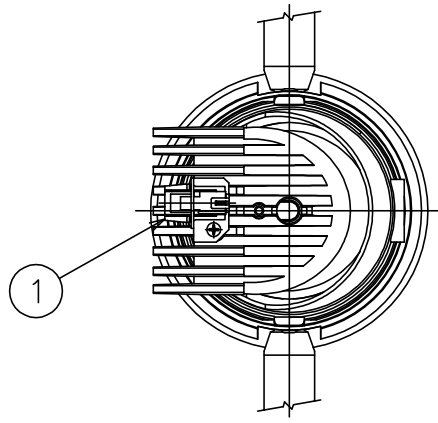

150520 161110 171010

yamagiwa

適合電源装置（別売）

カタログ番号	仕様	定格消費電力	
		100V	200V
Z6193	PWM信号制御方式調光電源（1～100%）	14.5W	14.5W
Z6197	EcoSystem信号制御方式調光電源（5～100%）	14W	14W

定格光束 1170 lm

3) 周囲温度：5～35℃で使用してください。

2) やわらかい天井（ロックウール）に対しての取付けは、天井材補強を行なってください。

注記1) 近接照射限度：0.1m [可燃物を0.1m未満で照射しないこと]

13				6	トリムリング	ADC	1	白色塗装	
12				5	反射鏡	AP	1	電線隠蔽カバー付	
11				4	ターンリング	ADC	1	黒色塗装	
10				3	LEDユニット		1		
9				2	本体	ADC	1	アルミ処理、白色塗装	
8	取付バネ	SUS	2	1	コネクタ	ナロ	1	白色 7A300V	
7	前面リング	ADC	1						
第三角法		作図	KI	単位	mm	尺度	—	質量	0.5 kg