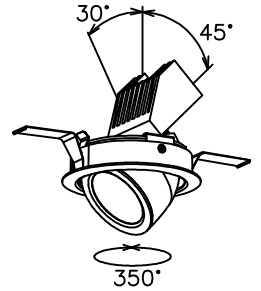

150520 161110 171010

yamagiwa

適合電源装置（別売）

カタログ番号	仕様	定格消費電力	
		100V	200V
Z6193	PWM信号制御方式調光電源（1～100%）	14.5W	14.5W
Z6197	EcoSystem信号制御方式調光電源（5～100%）	14W	14W

定格光束 1170 lm

3) 周囲温度：5～35℃で使用してください。

2) やわらかい天井（ロックウール）に対しての取付けは、天井材補強を行なってください。

注記1) 近接照射限度：0.1m [可燃物を0.1m未満で照射しないこと]

13				6	トリムリング	ADC	1	白色塗装	
12				5	反射鏡	AP	1	電線隠蔽カバー付	
11				4	ターンリング	ADC	1	黒色塗装	
10				3	LEDユニット		1		
9				2	本体	ADC	1	アルミ処理、白色塗装	
8	取付バネ	SUS	2	1	コネクタ	ナロ	1	白色 7A300V	
7	前面リング	ADC	1						
第三角法		作図	KI	単位	mm	尺度	—	質量	0.5 kg