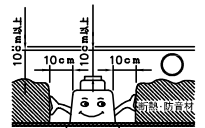

フローリング工法不可 密閉施工不可

- ○被照射面とは0.1m以上離してください。過熱による火災のおそれがあります。

器具タイプ	・屋内専用（M形） ・ベリワイドタイプ ・ユニバーサルタイプ		
使用光源	高効率LED 4000K 1300lm Ra85		
色種			
カタログ番号	X127DW	型番	60JX-BVB9-1W

※本品の規格および外観は改良のため予告なしに変更する事がありますので、あらかじめご了承ください。