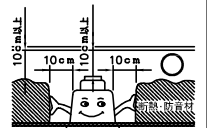

フローリング工法不可 密閉施工不可

- ○被照射面とは0.1m以上離してください。過熱による火災のおそれがあります。

器具タイプ	・屋内専用（M形） ・ベリワイドタイプ ・ユニバーサルタイプ		
使用光源	高効率LED 3000K 1300lm Ra85		
色種			
カタログ番号	X127BW	型番	60JX-BTB4-1W

※本品の規格および外観は改良のため予告なしに変更する事がありますので、あらかじめご了承ください。