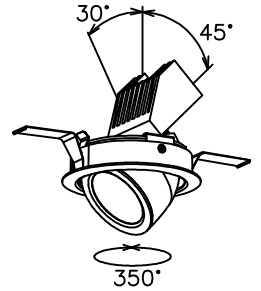

150520 161110 171010

yamagiwa

適合電源装置（別売）

カタログ番号	仕様	定格消費電力	
		100V	200V
Z6193	PWM信号制御方式調光電源（1～100%）	14.5W	14.5W
Z6197	EcoSystem信号制御方式調光電源（5～100%）	14W	14W

定格光束 1170 lm

3) 周囲温度：5～35℃で使用してください。

2) やわらかい天井（ロックウール）に対しての取付けは、天井材補強を行なってください。

注記1) 近接照射限度：0.1m [可燃物を0.1m未満で照射しないこと]

13				6	トリムリング	ADC	1	白色塗装	
12				5	反射鏡	AP	1	電線隠蔽カバー付	
11				4	ターンリング	ADC	1	黒色塗装	
10				3	LEDユニット		1		
9				2	本体	ADC	1	アルミ処理、白色塗装	
8	取付バネ	SUS	2	1	コネクタ	ナイロ	1	白色 7A300V	
7	前面リング	ADC	1						
第三角法		作図	KI	単位	mm	尺度	—	質量	0.5 kg