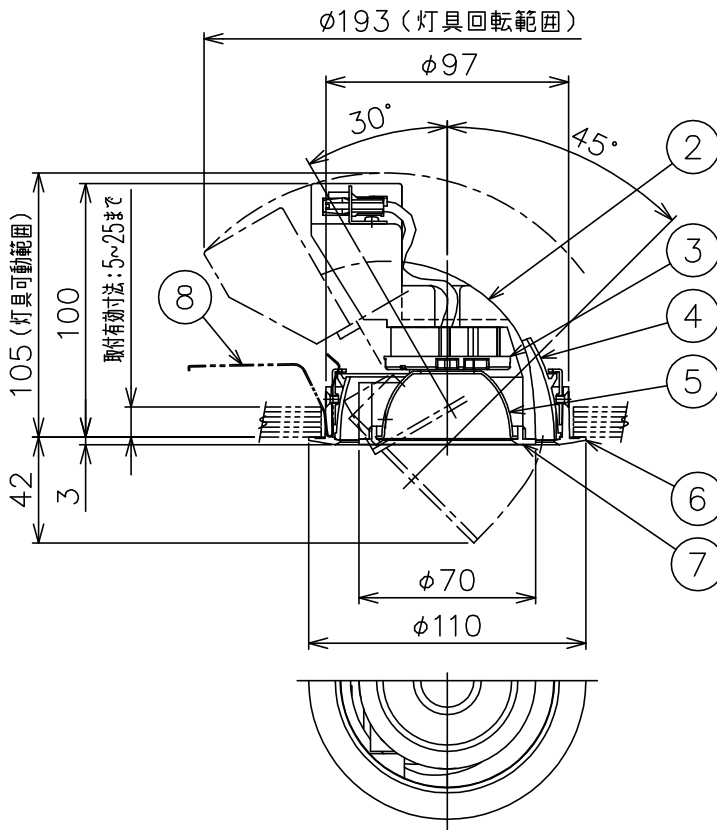

150520 161110 171010

yamagiwa

適合電源装置（別売）

カタログ番号	仕様	定格消費電力	
		100V	200V
Z6193	PWM信号制御方式調光電源（1～100%）	14.5W	14.5W
Z6197	EcoSystem信号制御方式調光電源（5～100%）	14W	14W

定格光束 1170 lm

3) 周囲温度：5～35℃で使用してください。

2) やわらかい天井（ロックウール）に対しての取付けは、天井材補強を行なってください。

注記1) 近接照射限度：0.1m [可燃物を0.1m未満で照射しないこと]

13				6	トリムリング	ADC	1	白色塗装	
12				5	反射鏡	AP	1	電線隠蔽カバー付	
11				4	ターンリング	ADC	1	黒色塗装	
10				3	LEDユニット		1		
9				2	本体	ADC	1	アルミ処理、白色塗装	
8	取付バネ	SUS	2	1	コネクタ	ナイロ	1	白色 7A300V	
7	前面リング	ADC	1						
第三角法		作図	KI	単位	mm	尺度	—	質量	0.5 kg