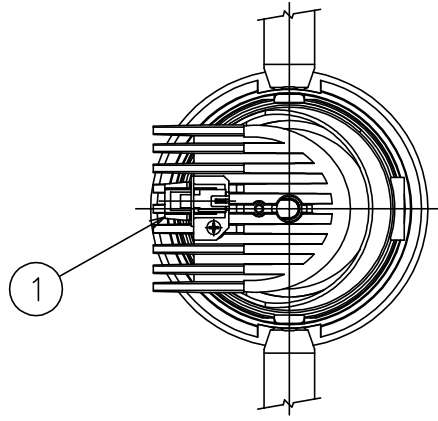

150520 161110 171010

yamagiwa

適合電源装置（別売）

カタログ番号	仕様	定格消費電力	
		100V	200V
Z6193	PWM信号制御方式調光電源（1～100%）	14.5W	14.5W
Z6197	EcoSystem信号制御方式調光電源（5～100%）	14W	14W

定格光束 1170 lm

3) 周囲温度：5～35℃で使用してください。

2) やわらかい天井（ロックウール）に対しての取付けは、天井材補強を行なってください。

注記1) 近接照射限度：0.1m [可燃物を0.1m未満で照射しないこと]

13				6	トリムリング	ADC	1	白色塗装	
12				5	反射鏡	AP	1	電線隠蔽カバー付	
11				4	ターンリング	ADC	1	黒色塗装	
10				3	LEDユニット		1		
9				2	本体	ADC	1	アルミ処理、白色塗装	
8	取付バネ	SUS	2	1	コネクタ	ナイロ	1	白色 7A300V	
7	前面リング	ADC	1						
第三角法		作図	KI	単位	mm	尺度	—	質量	0.5 kg