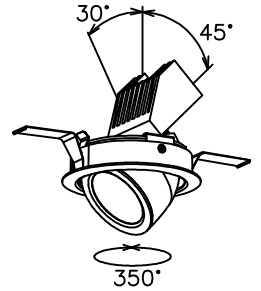

150520 161110 171010

yamagiwa

適合電源装置（別売）

カタログ番号	仕様	定格消費電力	
		100V	200V
Z6193	PWM信号制御方式調光電源（1～100%）	14.5W	14.5W
Z6197	EcoSystem信号制御方式調光電源（5～100%）	14W	14W

定格光束 1170 lm

3) 周囲温度：5～35℃で使用してください。

2) やわらかい天井（ロックウール）に対しての取付けは、天井材補強を行なってください。

注記1) 近接照射限度：0.1m [可燃物を0.1m未満で照射しないこと]

13				6	トリムリング	ADC	1	白色塗装	
12				5	反射鏡	AP	1	電線隠蔽カバー付	
11				4	ターンリング	ADC	1	黒色塗装	
10				3	LEDユニット		1		
9				2	本体	ADC	1	アルミ処理、白色塗装	
8	取付バネ	SUS	2	1	コネクタ	ナロ	1	白色 7A300V	
7	前面リング	ADC	1	白色塗装	品番	品名	材質	数量	摘要
第三角法		作図	KI	単位	mm	尺度	—	質量	0.5 kg