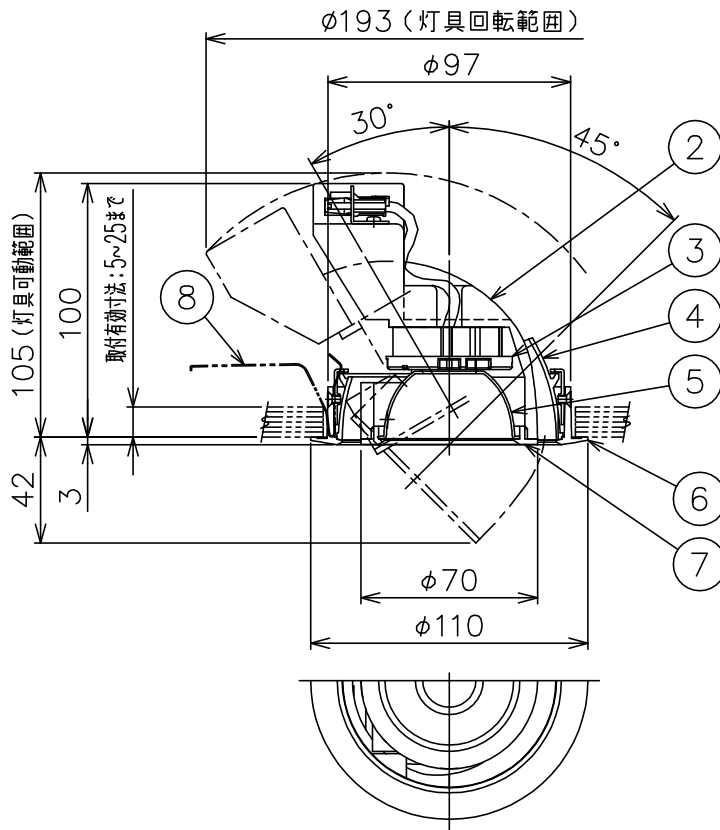

150520 161110 171010

yamagiwa

適合電源装置（別売）

カタログ番号	仕様	定格消費電力	
		100V	200V
Z6193	PWM信号制御方式調光電源（1～100%）	14.5W	14.5W
Z6197	EcoSystem信号制御方式調光電源（5～100%）	14W	14W

定格光束 1170 lm

3) 周囲温度：5～35℃で使用してください。

2) やわらかい天井（ロックウール）に対しての取付けは、天井材補強を行なってください。

注記1) 近接照射限度：0.1m [可燃物を0.1m未満で照射しないこと]

13				6	トリムリング	ADC	1	白色塗装	
12				5	反射鏡	AP	1	電線隠蔽カバー付	
11				4	ターンリング	ADC	1	黒色塗装	
10				3	LEDユニット		1		
9				2	本体	ADC	1	アルミ処理、白色塗装	
8	取付バネ	SUS	2	1	コネクタ	ナロ	1	白色 7A300V	
7	前面リング	ADC	1	白色塗装	品番	品名	材質	数量	摘要
第三角法		作図	KI	単位	mm	尺度	—	質量	0.5 kg