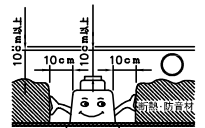

フローリング工法不可 密閉施工不可

- ○被照射面とは0.1m以上離してください。過熱による火災のおそれがあります。

器具タイプ	・屋内専用（M形） ・ベリワイドタイプ ・ユニバーサルタイプ		
使用光源	高効率LED 2700K 1300lm Ra85		
色種			
カタログ番号	X127AW	型番	60JX-BSB7-1W

※本品の規格および外観は改良のため予告なしに変更する事がありますので、あらかじめご了承ください。