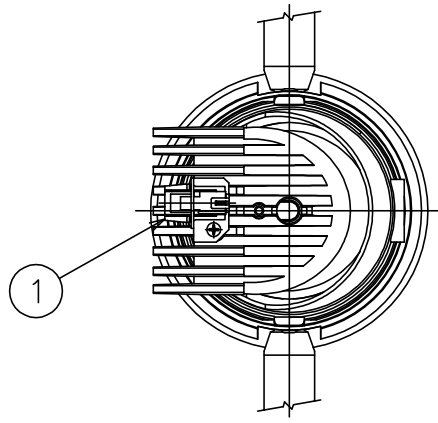

150520 161110 171010

yamagiwa

適合電源装置（別売）

カタログ番号	仕様	定格消費電力	
		100V	200V
Z6193	PWM信号制御方式調光電源（1～100%）	14.5W	14.5W
Z6197	EcoSystem信号制御方式調光電源（5～100%）	14W	14W

定格光束 1170 lm

3) 周囲温度：5～35℃で使用してください。

2) やわらかい天井（ロックウール）に対しての取付けは、天井材補強を行なってください。

注記1) 近接照射限度：0.1m [可燃物を0.1m未満で照射しないこと]

13				6	トリムリング	ADC	1	白色塗装	
12				5	反射鏡	AP	1	電線隠蔽カバー付	
11				4	ターンリング	ADC	1	黒色塗装	
10				3	LEDユニット		1		
9				2	本体	ADC	1	アルミ処理、白色塗装	
8	取付バネ	SUS	2	1	コネクタ	ナロ	1	白色 7A300V	
7	前面リング	ADC	1	白色塗装	品番	品名	材質	数量	摘要
第三角法		作図	KI	単位	mm	尺度	—	質量	0.5 kg