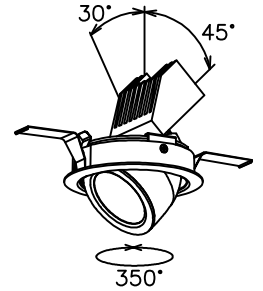

150520 161110 171010

yamagiwa

適合電源装置（別売）

カタログ番号	仕様	定格消費電力	
		100V	200V
Z6193	PWM信号制御方式調光電源（1～100%）	14.5W	14.5W
Z6197	EcoSystem信号制御方式調光電源（5～100%）	14W	14W

定格光束 1183 lm

3) 周囲温度：5～35℃で使用してください。

2) やわらかい天井（ロックウール）に対しての取付けは、天井材補強を行なってください。

注記1) 近接照射限度：0.1m [可燃物を0.1m未満で照射しないこと]

13				6	トリムリング	ADC	1	白色塗装	
12				5	反射鏡	AP	1	電線隠蔽カバー付仕上	
11				4	ターンリング	ADC	1	黒色塗装	
10				3	LEDユニット		1		
9				2	本体	ADC	1	アルマイト処理、白色塗装	
8	取付バネ	SUS	2	1	コネクタ	ナロ	1	白色 7A300V	
7	前面リング	ADC	1						
第三角法		作図	KI	単位	mm	尺度	—	質量	0.5 kg