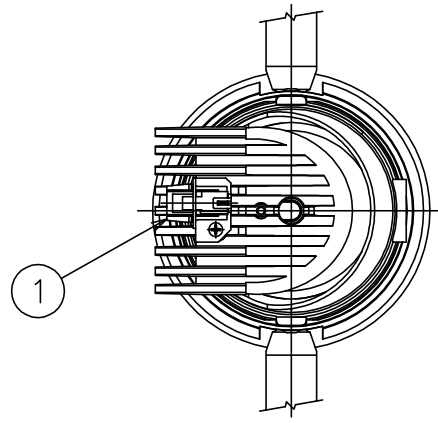

150520 161110 171010

yamagiwa

適合電源装置（別売）

カタログ番号	仕様	定格消費電力	
		100V	200V
Z6193	PWM信号制御方式調光電源（1～100%）	14.5W	14.5W
Z6197	EcoSystem信号制御方式調光電源（5～100%）	14W	14W

定格光束 1183 lm

3) 周囲温度：5～35℃で使用してください。

2) やわらかい天井（ロックウール）に対しての取付けは、天井材補強を行なってください。

注記1) 近接照射限度：0.1m [可燃物を0.1m未満で照射しないこと]

13				6	トリムリング	ADC	1	白色塗装	
12				5	反射鏡	AP	1	電線隠蔽カバー付仕上	
11				4	ターンリング	ADC	1	黒色塗装	
10				3	LEDユニット		1		
9				2	本体	ADC	1	アルマイト処理、白色塗装	
8	取付バネ	SUS	2	1	コネクタ	ナロ	1	白色 7A300V	
7	前面リング	ADC	1						
第三角法		作図	KI	単位	mm	尺度	—	質量	0.5 kg