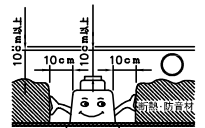

フローリング工法不可 密閉施工不可

- ○被照射面とは0.1m以上離してください。過熱による火災のおそれがあります。

器具タイプ	・屋内専用（M形） ・ワイドタイプ ・ユニバーサルタイプ		
使用光源	高効率LED 4000K 1300lm Ra85		
色種			
カタログ番号	X126DW	型番	60JX-BRB1-1W

※本品の規格および外観は改良のため予告なしに変更する事がありますので、あらかじめご了承ください。