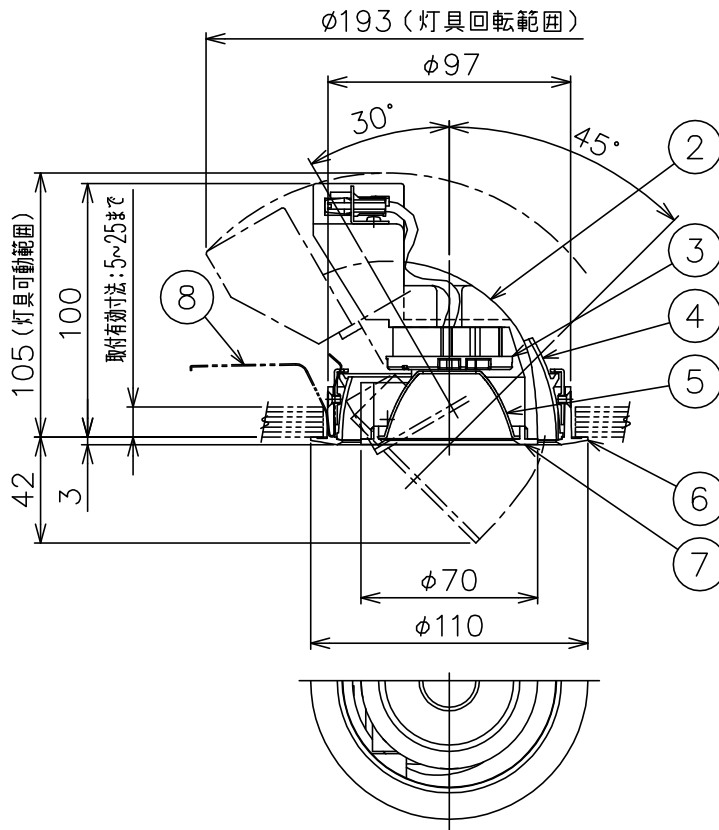

150520 161110 171010

yamagiwa

適合電源装置（別売）

カタログ番号	仕様	定格消費電力	
		100V	200V
Z6193	PWM信号制御方式調光電源（1～100%）	14.5W	14.5W
Z6197	EcoSystem信号制御方式調光電源（5～100%）	14W	14W

定格光束 1183 lm

3) 周囲温度：5～35℃で使用してください。

2) やわらかい天井（ロックウール）に対しての取付けは、天井材補強を行なってください。

注記1) 近接照射限度：0.1m [可燃物を0.1m未満で照射しないこと]

13				6	トリムリング	ADC	1	白色塗装	
12				5	反射鏡	AP	1	電線隠蔽カバー付仕上	
11				4	ターンリング	ADC	1	黒色塗装	
10				3	LEDユニット		1		
9				2	本体	ADC	1	アルマイト処理、白色塗装	
8	取付バネ	SUS	2	1	コネクタ	ナロ	1	白色 7A300V	
7	前面リング	ADC	1						
第三角法		作図	KI	単位	mm	尺度	—	質量	0.5 kg