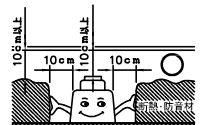

フローイング工法不可 密閉施工不可

- ○被照射面とは0.1m以上離してください。過熱による火災のおそれがあります。

器具タイプ	・屋内専用（M形） ・ワイドタイプ ・ユニバーサルタイプ
使用光源	高効率LED 3500K 1300lm Ra85
色種	
カタログ番号	X126CW
型番	60JX-BPB5-1W

※本品の規格および外観は改良のため予告なしに変更する事がありますので、あらかじめご了承ください。