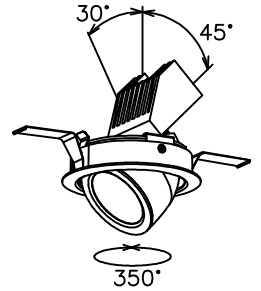

150520 161110 171010

yamagiwa

適合電源装置（別売）

カタログ番号	仕様	定格消費電力	
		100V	200V
Z6193	PWM信号制御方式調光電源（1～100%）	14.5W	14.5W
Z6197	EcoSystem信号制御方式調光電源（5～100%）	14W	14W

定格光束 1183 lm

3) 周囲温度：5～35℃で使用してください。

2) やわらかい天井（ロックウール）に対しての取付けは、天井材補強を行なってください。

注記1) 近接照射限度：0.1m [可燃物を0.1m未満で照射しないこと]

13				6	トリムリング	ADC	1	白色塗装	
12				5	反射鏡	AP	1	電線隠蔽カバー付	
11				4	ターンリング	ADC	1	黒色塗装	
10				3	LEDユニット		1		
9				2	本体	ADC	1	アルミ処理、白色塗装	
8	取付バネ	SUS	2	1	コネクタ	ナロ	1	白色 7A300V	
7	前面リング	ADC	1						
第三角法		作図	KI	単位	mm	尺度	—	質量	0.5 kg

器具タイプ	・屋内専用（M形） ・ワイドタイプ ・ユニバーサルタイプ
使用光源	高効率LED 3500K 1300lm Ra85
色種	
カタログ番号	X126CW
型番	60JX-BPB5-1W

※本品の規格および外観は改良のため予告なしに変更する事がありますので、あらかじめご了承ください。