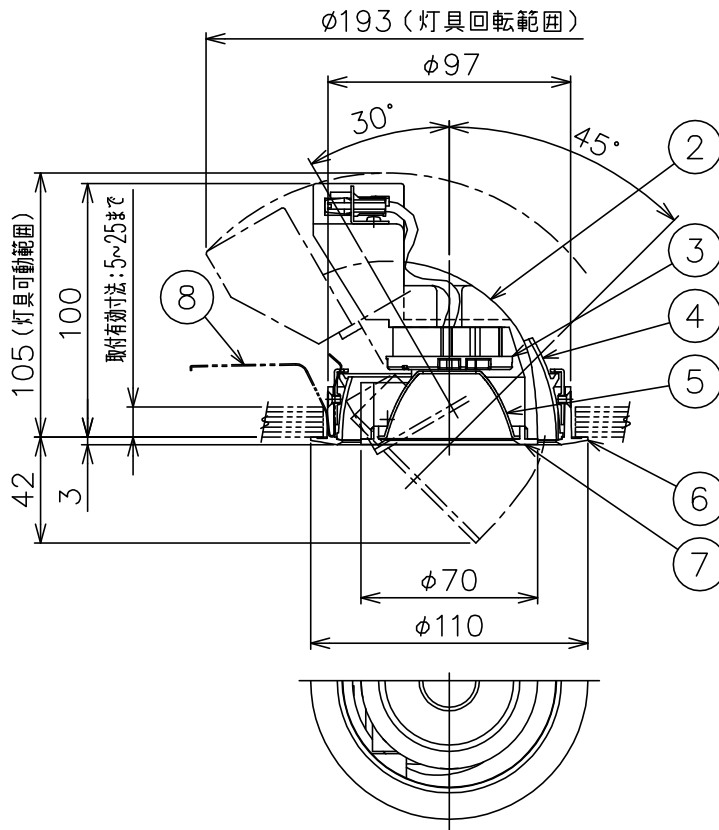

150520 161110 171010

yamagiwa

適合電源装置（別売）

カタログ番号	仕様	定格消費電力	
		100V	200V
Z6193	PWM信号制御方式調光電源（1～100%）	14.5W	14.5W
Z6197	EcoSystem信号制御方式調光電源（5～100%）	14W	14W

定格光束 1183 lm

3) 周囲温度：5～35℃で使用してください。

2) やわらかい天井（ロックウール）に対しての取付けは、天井材補強を行なってください。

注記1) 近接照射限度：0.1m [可燃物を0.1m未満で照射しないこと]

13				6	トリムリング	ADC	1	白色塗装	
12				5	反射鏡	AP	1	電線隠蔽カバー付	
11				4	ターンリング	ADC	1	黒色塗装	
10				3	LEDユニット		1		
9				2	本体	ADC	1	アルミ処理、白色塗装	
8	取付バネ	SUS	2	1	コネクタ	ナロ	1	白色 7A300V	
7	前面リング	ADC	1						
第三角法		作図	KI	単位	mm	尺度	—	質量	0.5 kg