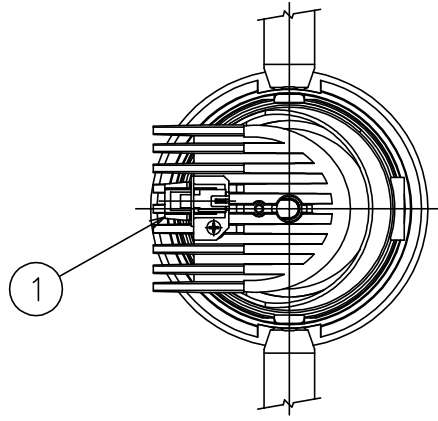

150520 161110 171010

yamagiwa

適合電源装置（別売）

カタログ番号	仕様	定格消費電力	
		100V	200V
Z6193	PWM信号制御方式調光電源（1～100%）	14.5W	14.5W
Z6197	EcoSystem信号制御方式調光電源（5～100%）	14W	14W

定格光束 1183 lm

3) 周囲温度：5～35℃で使用してください。

2) やわらかい天井（ロックウール）に対しての取付けは、天井材補強を行なってください。

注記1) 近接照射限度：0.1m [可燃物を0.1m未満で照射しないこと]

13				6	トリムリング	ADC	1	白色塗装	
12				5	反射鏡	AP	1	電線隠蔽カバー付	
11				4	ターンリング	ADC	1	黒色塗装	
10				3	LEDユニット		1		
9				2	本体	ADC	1	アルミ処理、白色塗装	
8	取付バネ	SUS	2	1	コネクタ	ナロ	1	白色 7A300V	
7	前面リング	ADC	1						
第三角法		作図	KI	単位	mm	尺度	—	質量	0.5 kg

器具タイプ	・屋内専用（M形） ・ワイドタイプ ・ユニバーサルタイプ
使用光源	高効率LED 3500K 1300lm Ra85
色種	
カタログ番号	X126CW
型番	60JX-BPB5-1W

※本品の規格および外観は改良のため予告なしに変更する事がありますので、あらかじめご了承ください。