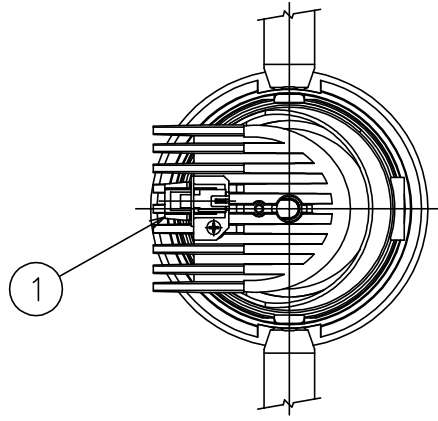

150520 161110 171010

yamagiwa

適合電源装置（別売）

カタログ番号	仕様	定格消費電力	
		100V	200V
Z6193	PWM信号制御方式調光電源（1～100%）	14.5W	14.5W
Z6197	EcoSystem信号制御方式調光電源（5～100%）	14W	14W

定格光束 1183 lm

3) 周囲温度：5～35℃で使用してください。

2) やわらかい天井（ロックウール）に対しての取付けは、天井材補強を行なってください。

注記1) 近接照射限度：0.1m [可燃物を0.1m未満で照射しないこと]

13				6	トリムリング	ADC	1	白色塗装	
12				5	反射鏡	AP	1	電線隠蔽カバー付仕上	
11				4	ターンリング	ADC	1	黒色塗装	
10				3	LEDユニット		1		
9				2	本体	ADC	1	アルミ処理、白色塗装	
8	取付バネ	SUS	2	1	コネクタ	ナイロ	1	白色 7A300V	
7	前面リング	ADC	1						
第三角法		作図	KI	単位	mm	尺度	—	質量	0.5 kg