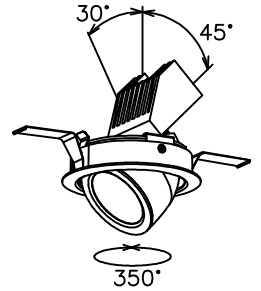

150520 161110 171010

yamagiwa

適合電源装置（別売）

カタログ番号	仕様	定格消費電力	
		100V	200V
Z6193	PWM信号制御方式調光電源（1～100%）	14.5W	14.5W
Z6197	EcoSystem信号制御方式調光電源（5～100%）	14W	14W

定格光束 1183 lm

3) 周囲温度：5～35℃で使用してください。

2) やわらかい天井（ロックウール）に対しての取付けは、天井材補強を行なってください。

注記1) 近接照射限度：0.1m [可燃物を0.1m未満で照射しないこと]

13				6	トリムリング	ADC	1	白色塗装	
12				5	反射鏡	AP	1	電線隠蔽カバー付仕上	
11				4	ターンリング	ADC	1	黒色塗装	
10				3	LEDユニット		1		
9				2	本体	ADC	1	アルミ処理、白色塗装	
8	取付バネ	SUS	2	1	コネクタ	ナイロ	1	白色 7A300V	
7	前面リング	ADC	1						
第三角法		作図	KI	単位	mm	尺度	—	質量	0.5 kg