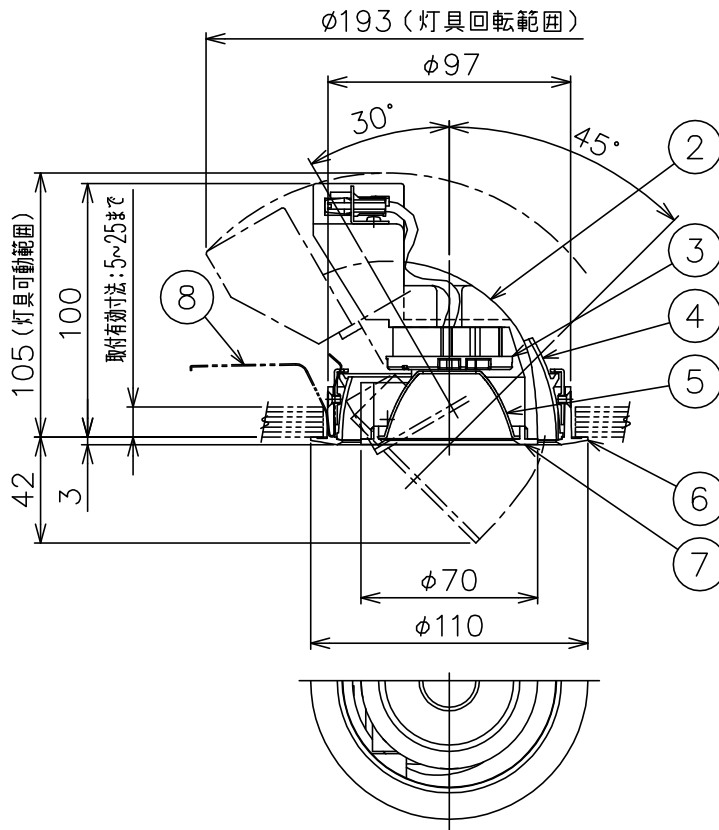

150520 161110 171010

yamagiwa

適合電源装置（別売）

カタログ番号	仕様	定格消費電力	
		100V	200V
Z6193	PWM信号制御方式調光電源（1～100%）	14.5W	14.5W
Z6197	EcoSystem信号制御方式調光電源（5～100%）	14W	14W

定格光束 1183 lm

3) 周囲温度：5～35℃で使用してください。

2) やわらかい天井（ロックウール）に対しての取付けは、天井材補強を行なってください。

注記1) 近接照射限度：0.1m [可燃物を0.1m未満で照射しないこと]

13				6	トリムリング	ADC	1	白色塗装	
12				5	反射鏡	AP	1	電線隠蔽カバー付仕上	
11				4	ターンリング	ADC	1	黒色塗装	
10				3	LEDユニット		1		
9				2	本体	ADC	1	アルミ処理、白色塗装	
8	取付バネ	SUS	2	1	コネクタ	ナイロ	1	白色 7A300V	
7	前面リング	ADC	1						
第三角法		作図	KI	単位	mm	尺度	—	質量	0.5 kg