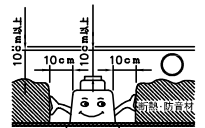

フローリング工法不可 密閉施工不可

- ○被照射面とは0.1m以上離してください。過熱による火災のおそれがあります。

器具タイプ	・屋内専用（M形） ・ワイドタイプ ・ユニバーサルタイプ		
使用光源	高効率LED 3000K 1300lm Ra85		
色種			
カタログ番号	X126BW	型番	60JX-BNB0-1W

※本品の規格および外観は改良のため予告なしに変更する事がありますので、あらかじめご了承ください。