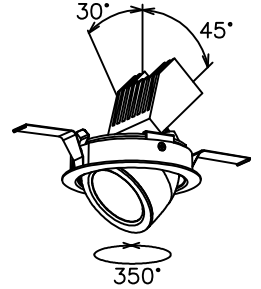

150520 161110 171010

yamagiwa

適合電源装置（別売）

カタログ番号	仕様	定格消費電力	
		100V	200V
Z6193	PWM信号制御方式調光電源（1～100%）	14.5W	14.5W
Z6197	EcoSystem信号制御方式調光電源（5～100%）	14W	14W

定格光束 1183 lm

3) 周囲温度：5～35℃で使用してください。

2) やわらかい天井（ロックウール）に対しての取付けは、天井材補強を行なってください。

注記1) 近接照射限度：0.1m [可燃物を0.1m未満で照射しないこと]

13				6	トリムリング	ADC	1	白色塗装
12				5	反射鏡	AP	1	電線隠蔽カバー付
11				4	ターンリング	ADC	1	黒色塗装
10				3	LEDユニット		1	
9				2	本体	ADC	1	アルミ処理、白色塗装
8	取付バネ	SUS	2	1	コネクタ	ナロ	1	白色 7A300V
7	前面リング	ADC	1					
	品番				品名	材質	数量	摘要
	第三角法	作図	KI	単位	mm	尺度	—	質量
								0.5 kg