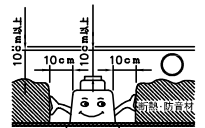

- ○被照射面とは0.1m以上離してください。過熱による火災のおそれがあります。

器具タイプ	・屋内専用（M形） ・ワイドタイプ ・ユニバーサルタイプ		
使用光源	高効率LED 2700K 1300lm Ra85		
色種			
カタログ番号	X126AW	型番	60JX-BMB3-1W

※本品の規格および外観は改良のため予告なしに変更する事がありますので、あらかじめご了承ください。