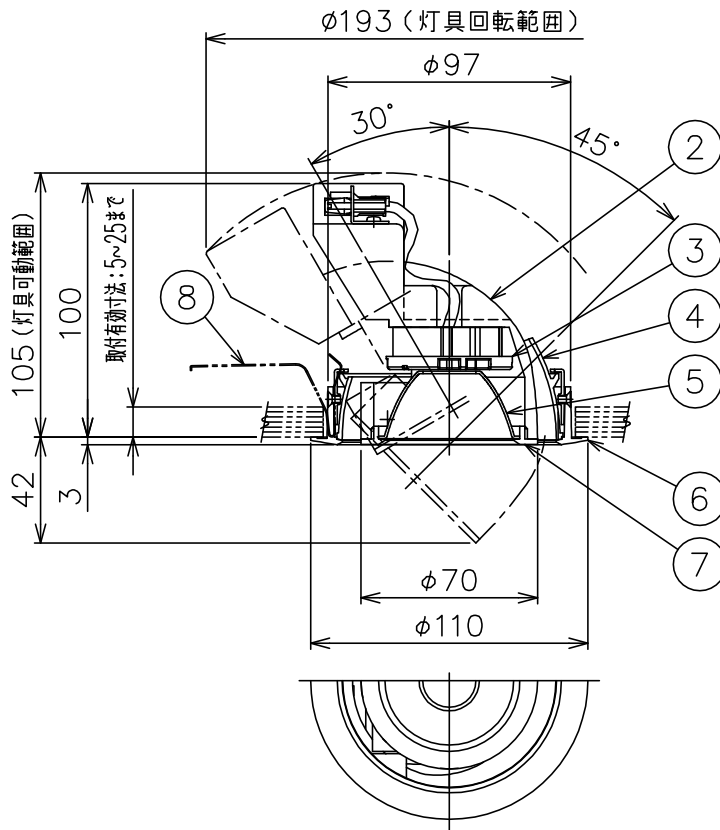

150520 161110 171010

yamagiwa

適合電源装置（別売）

カタログ番号	仕様	定格消費電力	
		100V	200V
Z6193	PWM信号制御方式調光電源（1～100%）	14.5W	14.5W
Z6197	EcoSystem信号制御方式調光電源（5～100%）	14W	14W

定格光束 1183 lm

3) 周囲温度：5～35℃で使用してください。

2) やわらかい天井（ロックウール）に対しての取付けは、天井材補強を行なってください。

注記1) 近接照射限度：0.1m [可燃物を0.1m未満で照射しないこと]

13				6	トリムリング	ADC	1	白色塗装
12				5	反射鏡	AP	1	電線隠蔽カバー付
11				4	ターンリング	ADC	1	黒色塗装
10				3	LEDユニット		1	
9				2	本体	ADC	1	アルミ処理、白色塗装
8	取付バネ	SUS	2	1	コネクタ	ナロ	1	白色 7A300V
7	前面リング	ADC	1					
	品番				品名	材質	数量	摘要
	第三角法	作図	KI	単位	mm	尺度	—	質量
								0.5 kg