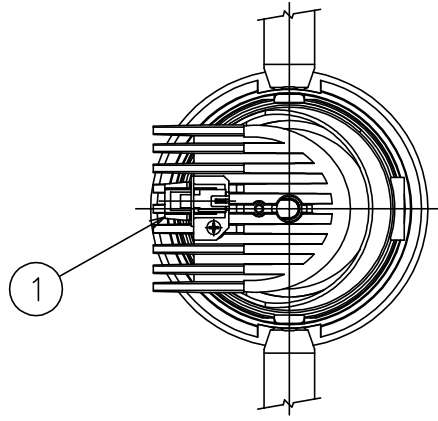

150520 161110 171010

yamagiwa

適合電源装置（別売）

カタログ番号	仕様	定格消費電力	
		100V	200V
Z6193	PWM信号制御方式調光電源（1～100%）	14.5W	14.5W
Z6197	EcoSystem信号制御方式調光電源（5～100%）	14W	14W

定格光束 1183 lm

3) 周囲温度：5～35℃で使用してください。

2) やわらかい天井（ロックウール）に対しての取付けは、天井材補強を行なってください。

注記1) 近接照射限度：0.1m [可燃物を0.1m未満で照射しないこと]

13				6	トリムリング	ADC	1	白色塗装
12				5	反射鏡	AP	1	電線隠蔽カバー付
11				4	ターンリング	ADC	1	黒色塗装
10				3	LEDユニット		1	
9				2	本体	ADC	1	アルミ処理、白色塗装
8	取付バネ	SUS	2	1	コネクタ	ナロ	1	白色 7A300V
7	前面リング	ADC	1					
	品番				品名	材質	数量	摘要
	第三角法	作図	KI	単位	mm	尺度	—	質量
								0.5 kg