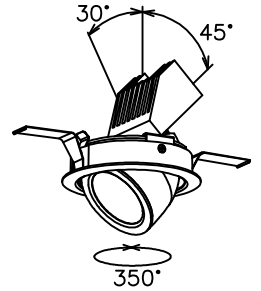

150520 161110 171010

yamagiwa

適合電源装置（別売）

カタログ番号	仕様	定格消費電力	
		100V	200V
Z6193	PWM信号制御方式調光電源（1～100%）	14.5W	14.5W
Z6197	EcoSystem信号制御方式調光電源（5～100%）	14W	14W

定格光束 572 lm

3) 周囲温度：5～35℃で使用してください。

2) やわらかい天井（ロックウール）に対しての取付けは、天井材補強を行なってください。

注記1) 近接照射限度：0.1m [可燃物を0.1m未満で照射しないこと]

13				6	トリムリング	ADC	1	白色塗装	
12				5	反射鏡	AP	1	電線隠蔽カバー付	
11				4	ターンリング	ADC	1	黒色塗装	
10				3	LEDユニット		1		
9				2	本体	ADC	1	アルミ処理、白色塗装	
8	取付バネ	SUS	2	1	コネクタ	ナイロ	1	白色 7A300V	
7	前面リング	ADC	1						
第三角法		作図	KI	単位	mm	尺度	—	質量	0.5 kg