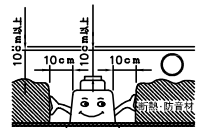

フローイング工法不可 密閉施工不可

- ○被照射面とは0.1m以上離してください。過熱による火災のおそれがあります。

器具タイプ	・屋内専用（M形） ・フラッドタイプ ・ユニバーサルタイプ		
使用光源	高効率LED 4000K 1300lm Ra85		
色種			
カタログ番号	X125DW	型番	60JX-BLB6-1W

※本品の規格および外観は改良のため予告なしに変更する事がありますので、あらかじめご了承ください。