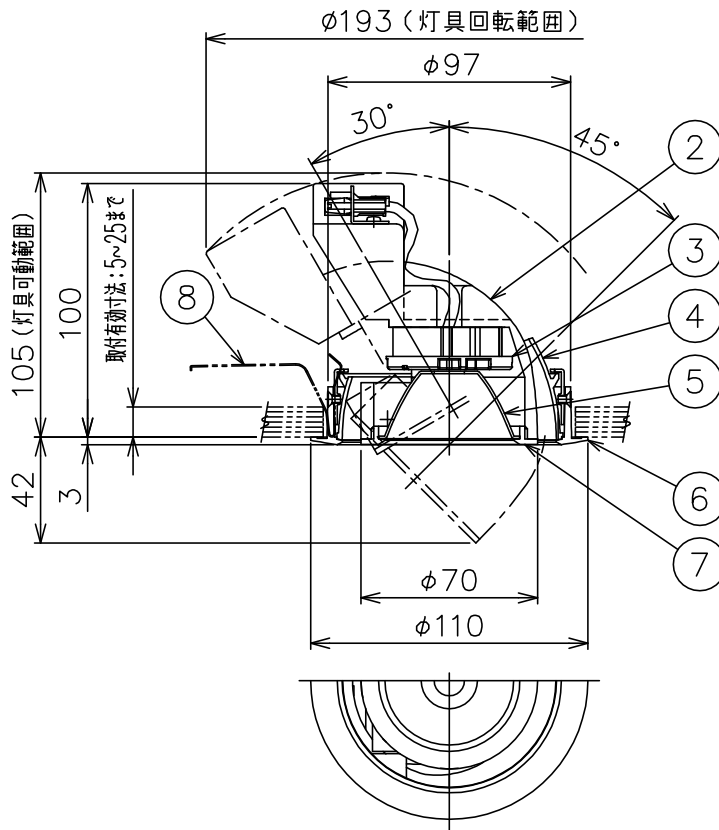

150520 161110 171010

yamagiwa

適合電源装置（別売）

カタログ番号	仕様	定格消費電力	
		100V	200V
Z6193	PWM信号制御方式調光電源（1～100%）	14.5W	14.5W
Z6197	EcoSystem信号制御方式調光電源（5～100%）	14W	14W

定格光束 572 lm

3) 周囲温度：5～35℃で使用してください。

2) やわらかい天井（ロックウール）に対しての取付けは、天井材補強を行なってください。

注記1) 近接照射限度：0.1m [可燃物を0.1m未満で照射しないこと]

13				6	トリムリング	ADC	1	白色塗装	
12				5	反射鏡	AP	1	電線隠蔽カバー付	
11				4	ターンリング	ADC	1	黒色塗装	
10				3	LEDユニット		1		
9				2	本体	ADC	1	アルミ処理、白色塗装	
8	取付バネ	SUS	2	1	コネクタ	ナイロ	1	白色 7A300V	
7	前面リング	ADC	1						
第三角法		作図	KI	単位	mm	尺度	—	質量	0.5 kg