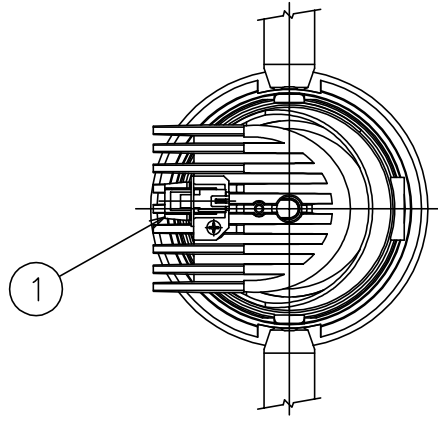

150520 161110 171010

yamagiwa

適合電源装置（別売）

カタログ番号	仕様	定格消費電力	
		100V	200V
Z6193	PWM信号制御方式調光電源（1～100%）	14.5W	14.5W
Z6197	EcoSystem信号制御方式調光電源（5～100%）	14W	14W

定格光束 572 lm

3) 周囲温度：5～35℃で使用してください。

2) やわらかい天井（ロックウール）に対しての取付けは、天井材補強を行なってください。

注記1) 近接照射限度：0.1m [可燃物を0.1m未満で照射しないこと]

13				6	トリムリング	ADC	1	白色塗装	
12				5	反射鏡	AP	1	電線隠蔽カバー付	
11				4	ターンリング	ADC	1	黒色塗装	
10				3	LEDユニット		1		
9				2	本体	ADC	1	アルミ処理、白色塗装	
8	取付バネ	SUS	2	1	コネクタ	ナイロ	1	白色 7A300V	
7	前面リング	ADC	1						
第三角法		作図	KI	単位	mm	尺度	—	質量	0.5 kg