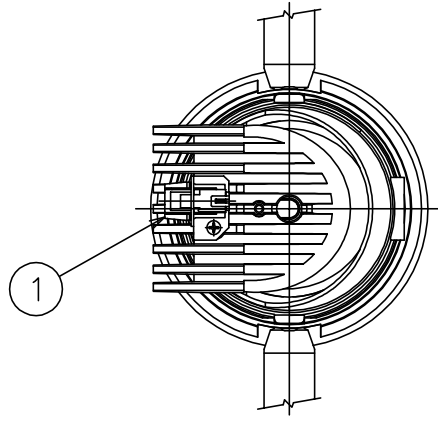

150520 161110 171010

yamagiwa

適合電源装置（別売）

カタログ番号	仕様	定格消費電力	
		100V	200V
Z6193	PWM信号制御方式調光電源（1～100%）	14.5W	14.5W
Z6197	EcoSystem信号制御方式調光電源（5～100%）	14W	14W

定格光束 572 lm

3) 周囲温度：5～35℃で使用してください。

2) やわらかい天井（ロックウール）に対しての取付けは、天井材補強を行なってください。

注記1) 近接照射限度：0.1m [可燃物を0.1m未満で照射しないこと]

13				6	トリムリング	ADC	1	白色塗装	
12				5	反射鏡	AP	1	電線隠蔽カバー付	
11				4	ターンリング	ADC	1	黒色塗装	
10				3	LEDユニット		1		
9				2	本体	ADC	1	アルミ処理、白色塗装	
8	取付バネ	SUS	2	1	コネクタ	ナイロ	1	白色 7A300V	
7	前面リング	ADC	1	白色塗装	品番	品名	材質	数量	摘要
第三角法	作図	KI	単位	mm	尺度	—	質量	0.5 kg	