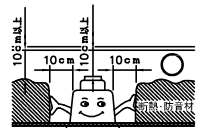

フローイング工法不可 密閉施工不可

- ○被照射面とは0.1m以上離してください。過熱による火災のおそれがあります。

器具タイプ	・屋内専用（M形） ・フラッドタイプ ・ユニバーサルタイプ		
使用光源	高効率LED 2700K 1300lm Ra85		
色種			
カタログ番号	X125AW	型番	60JX-BHB7-1W

※本品の規格および外観は改良のため予告なしに変更する事がありますので、あらかじめご了承ください。