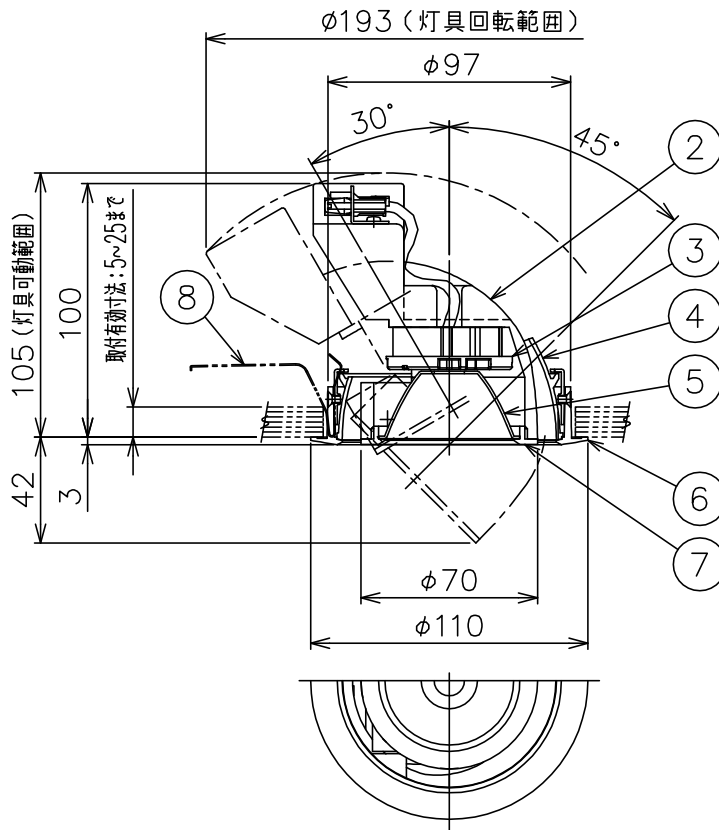

150520 161110 171010

yamagiwa

適合電源装置（別売）

カタログ番号	仕様	定格消費電力	
		100V	200V
Z6193	PWM信号制御方式調光電源（1～100%）	14.5W	14.5W
Z6197	EcoSystem信号制御方式調光電源（5～100%）	14W	14W

定格光束 572 lm

3) 周囲温度：5～35℃で使用してください。

2) やわらかい天井（ロックウール）に対しての取付けは、天井材補強を行なってください。

注記1) 近接照射限度：0.1m [可燃物を0.1m未満で照射しないこと]

13				6	トリムリング	ADC	1	白色塗装	
12				5	反射鏡	AP	1	電線隠蔽カバー付	
11				4	ターンリング	ADC	1	黒色塗装	
10				3	LEDユニット		1		
9				2	本体	ADC	1	アルミ処理、白色塗装	
8	取付バネ	SUS	2	1	コネクタ	ナイロ	1	白色 7A300V	
7	前面リング	ADC	1	白色塗装	品番	品名	材質	数量	摘要
第三角法	作図	KI	単位	mm	尺度	—	質量	0.5 kg	