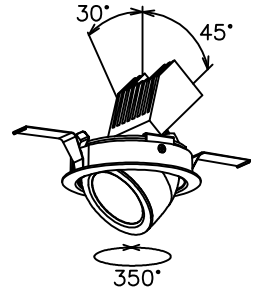

150520 161110 171010

yamagiwa

適合電源装置（別売）

カタログ番号	仕様	定格消費電力	
		100V	200V
Z6193	PWM信号制御方式調光電源（1～100%）	14.5W	14.5W
Z6197	EcoSystem信号制御方式調光電源（5～100%）	14W	14W

定格光束 572 lm

3) 周囲温度：5～35℃で使用してください。

2) やわらかい天井（ロックウール）に対しての取付けは、天井材補強を行なってください。

注記1) 近接照射限度：0.1m [可燃物を0.1m未満で照射しないこと]

13				6	トリムリング	ADC	1	白色塗装	
12				5	反射鏡	AP	1	電線隠蔽カバー付	
11				4	ターンリング	ADC	1	黒色塗装	
10				3	LEDユニット		1		
9				2	本体	ADC	1	アルミ処理、白色塗装	
8	取付バネ	SUS	2	1	コネクタ	ナイロ	1	白色 7A300V	
7	前面リング	ADC	1	白色塗装	品番	品名	材質	数量	摘要
第三角法	作図	KI	単位	mm	尺度	—	質量	0.5 kg	