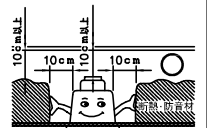

△ 安全上のご注意

- 一般屋内用器具です。屋外や、水気、湿気のある所には取付け出来ません。絶縁不良による感電・火災の原因となることがあります。
- 天井埋込み専用器具です。傾斜天井、壁面、床面には取付けないでください。指定外取付けは、火災・落下のおそれがあります。
- 断熱材、防音材で覆って取付けないでください。過熱による火災のおそれがあります。

M形