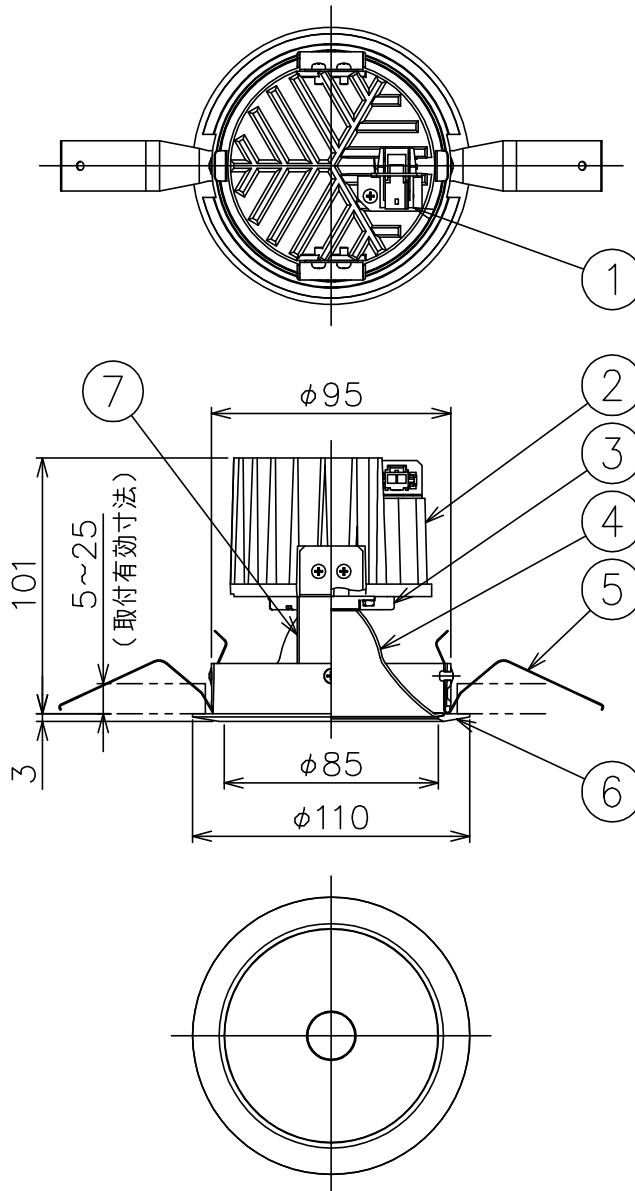

170728

適合電源装置 (別売)

カタログ番号	仕様	定格消費電力	
		100V	200V
Z6193	PWM信号制御方式調光電源 (1~100%)	18.5W	18.5W
Z6197	EcoSystem信号制御方式調光電源 (5~100%)	18W	18W

定格光束	1287 lm
------	---------

③ 周囲温度：5~35℃で使用してください。

② やわらかい天井 (ロックウール) に対しての取付けは、天井材補強を行なってください。

M形

- 被照射面とは0.1m以上離してください。過熱による火災のおそれがあります。

7	ヨーク	SGC	2									
6	トリムリング	ADC	1	白色塗装仕上								
5	取付バネ	SUS	2									
4	反射鏡	AP	1	鏡面仕上								
3	LED	-	1									
2	放熱フィン	ADC	1	アルマイト仕上								
1	コネクタ	ナイロン	1	白色 7A 300V								
品番	品名	材質	数量	摘要		器具タイプ	屋内専用 (M形) ベースタイプ					
						使用光源	高演色LED 2700K 1300lm Ra95					
						色種						
						カタログ番号	X158AN	型番	60JX-FEB0-1N			
	第三角法	作図	KI	単位	mm	尺度	-	質量	0.5 kg			