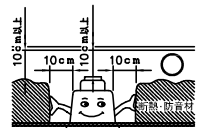

注記1) 近接照射限度：0.1m [可燃物を0.1m未満で照射しないこと]

△ 安全上のご注意

- 一般屋内用器具です。屋外や、水気、湿気のある所には取付け出来ません。絶縁不良による感電・火災の原因となることがあります。
- 天井埋込み専用器具です。傾斜天井、壁面、床面には取付けないでください。指定外取付けは、火災・落下のおそれがあります。
- 断熱材、防音材で覆って取付けないでください。過熱による火災のおそれがあります。

M形

- 被照射面とは0.1m以上離してください。過熱による火災のおそれがあります。

品番	品名	材質	数量	摘要	器具タイプ	使用光源	色種	カタログ番号	型番
7	ヨーク	SGC	2		屋内専用 (M形) ベースタイプ	高効率LED 4000K 1300lm Ra85		X122DN	60JX-AFB6-1N
6	トリムリング	ADC	1	白色塗装仕上					
5	取付バネ	SUS	2						
4	反射鏡	AP	1	鏡面仕上					
3	LED	-	1						
2	放熱フィン	ADC	1	アルマイト仕上					
1	コネクタ	ナイロン	1	白色 7A 300V					
品番				品名	材質	数量	摘要	カタログ番号	型番
第三角法	作図	KI	単位	mm	尺度	-	質量	0.5 kg	