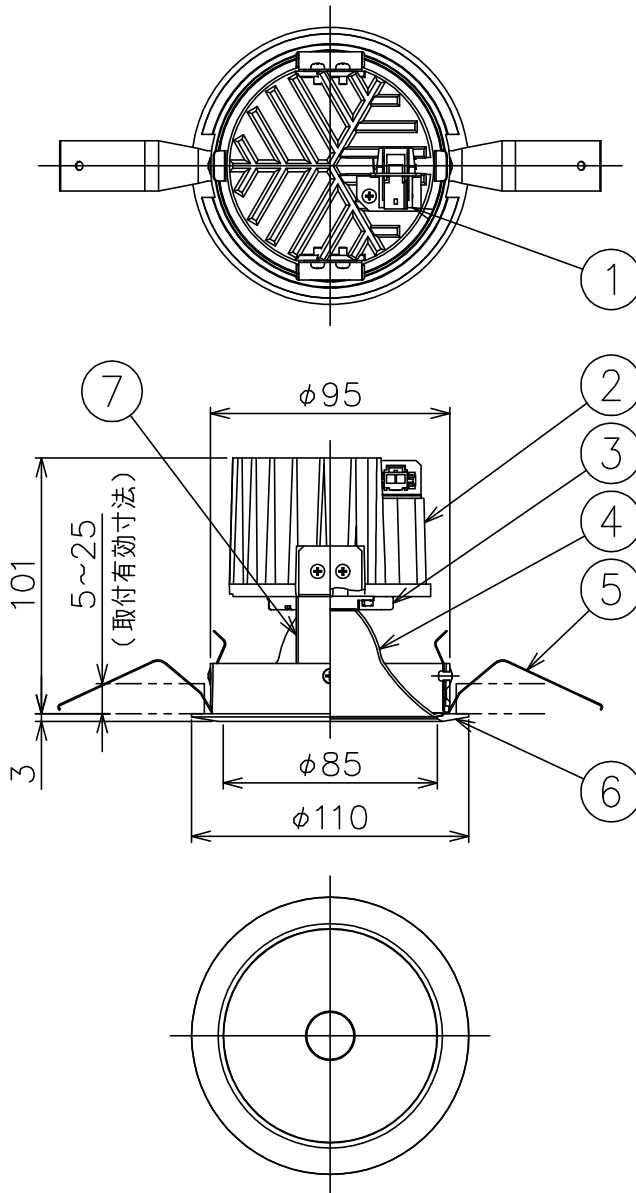

171010

161110

150520

適合電源装置 (別売)

カタログ番号	仕様	定格消費電力	
		100V	200V
Z6193	PWM信号制御方式調光電源 (1~100%)	14.5W	14.5W
Z6197	EcoSystem信号制御方式調光電源 (5~100%)	14W	14W

定格光束	1287lm
------	--------

③ 周囲温度：5~35℃で使用してください。

② やわらかい天井 (ロックウール) に対しての取付けは、天井材補強を行なってください。

M形

- 被照射面とは0.1m以上離してください。過熱による火災のおそれがあります。

品番	品名	材質	数量	摘要	器具タイプ	使用光源	色種	カタログ番号	型番
7	ヨーク	SGC	2		屋内専用 (M形) ベースタイプ	高効率LED 4000K 1300lm Ra85		X122DN	60JX-AFB6-1N
6	トリムリング	ADC	1	白色塗装仕上					
5	取付バネ	SUS	2						
4	反射鏡	AP	1	鏡面仕上					
3	LED	-	1						
2	放熱フィン	ADC	1	アルマイト仕上					
1	コネクタ	ナイロン	1	白色 7A 300V					
品番				品名	材質	数量	摘要	カタログ番号	型番
第三角法	作図	KI	単位	mm	尺度	-	質量	0.5 kg	