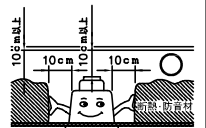

注記1) 近接照射限度：0.1m [可燃物を0.1m未満で照射しないこと]

△ 安全上のご注意

- 一般屋内用器具です。屋外や、水気、湿気のある所には取付け出来ません。絶縁不良による感電・火災の原因となることがあります。
- 天井埋込み専用器具です。傾斜天井、壁面、床面には取付けないでください。指定外取付けは、火災・落下のおそれがあります。
- 断熱材、防音材で覆って取付けないでください。過熱による火災のおそれがあります。

M形

- 被照射面とは0.1m以上離してください。過熱による火災のおそれがあります。

品番	品名	材質	数量	摘要	器具タイプ	使用光源	色種	カタログ番号	型番
7	ヨーク	SGC	2		屋内専用 (M形) ベースタイプ	高効率LED 3500K 1300lm Ra85		X122CN	60JX-AEB9-1N
6	トリムリング	ADC	1	白色塗装仕上					
5	取付バネ	SUS	2						
4	反射鏡	AP	1	鏡面仕上	使用光源				
3	LED	-	1						
2	放熱フィン	ADC	1	アルマイト仕上	色種				
1	コネクタ	ナイロン	1	白色 7A 300V					
品番				品名	材質	数量	摘要	カタログ番号	型番
第三角法	作図	KI	単位	mm	尺度	-	質量	0.5 kg	