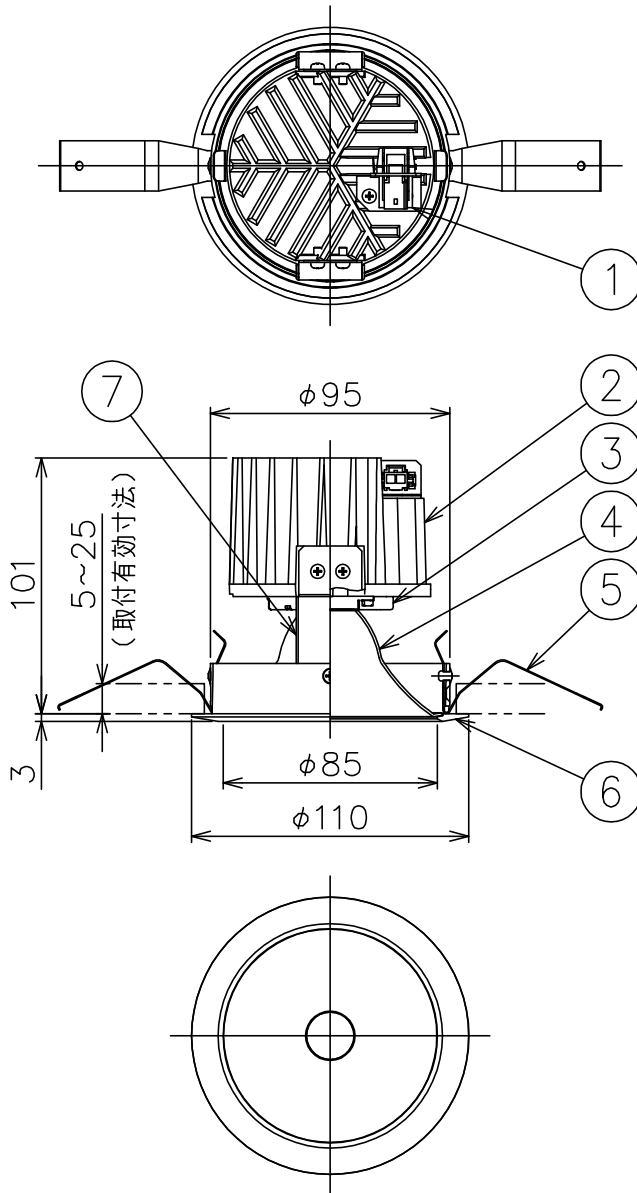

150520 161110 171010

適合電源装置 (別売)

カタログ番号	仕様	定格消費電力	
		100V	200V
Z6193	PWM信号制御方式調光電源 (1~100%)	14.5W	14.5W
Z6197	EcoSystem信号制御方式調光電源 (5~100%)	14W	14W

定格光束	1287lm
------	--------

③ 周囲温度：5~35℃で使用してください。

② やわらかい天井 (ロックウール) に対しての取付けは、天井材補強を行なってください。

M形

- 被照射面とは0.1m以上離してください。過熱による火災のおそれがあります。

品番	品名	材質	数量	摘要	器具タイプ	使用光源	色種	カタログ番号	型番
7	ヨーク	SGC	2		屋内専用 (M形) ベースタイプ	高効率LED 3500K 1300lm Ra85		X122CN	60JX-AEB9-1N
6	トリムリング	ADC	1	白色塗装仕上					
5	取付バネ	SUS	2						
4	反射鏡	AP	1	鏡面仕上	使用光源				
3	LED	-	1						
2	放熱フィン	ADC	1	アルマイト仕上	色種				
1	コネクタ	ナイロン	1	白色 7A 300V					
品番				品名	材質	数量	摘要	カタログ番号	型番
第三角法	作図	KI	単位	mm	尺度	-	質量	0.5 kg	