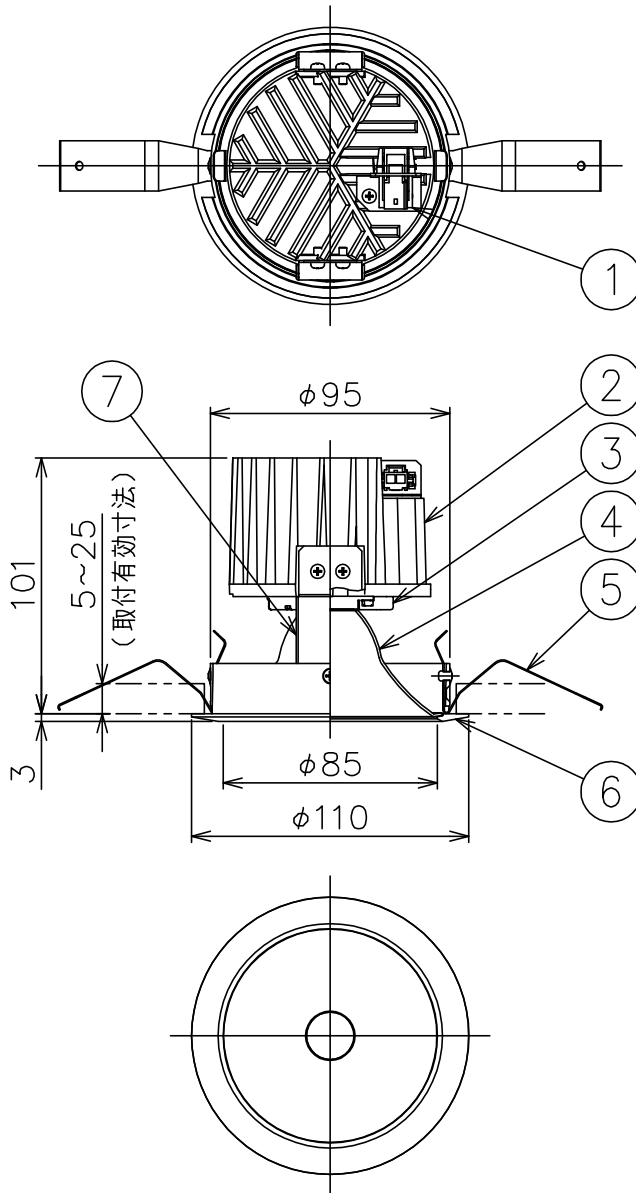

171010

161110

150520

適合電源装置 (別売)

カタログ番号	仕様	定格消費電力	
		100V	200V
Z6193	PWM信号制御方式調光電源 (1~100%)	14.5W	14.5W
Z6197	EcoSystem信号制御方式調光電源 (5~100%)	14W	14W

定格光束	1287lm
------	--------

③ 周囲温度：5~35℃で使用してください。

② やわらかい天井 (ロックウール) に対しての取付けは、天井材補強を行なってください。

M形

- 被照射面とは0.1m以上離してください。過熱による火災のおそれがあります。

7	ヨーク	SGC	2									
6	トリムリング	ADC	1	白色塗装仕上								
5	取付バネ	SUS	2									
4	反射鏡	AP	1	鏡面仕上								
3	LED	-	1									
2	放熱フィン	ADC	1	アルマイト仕上								
1	コネクタ	ナイロン	1	白色 7A 300V								
品番	品名	材質	数量	摘要		器具タイプ	屋内専用 (M形) ベースタイプ					
						使用光源	高効率LED 3000K 1300lm Ra85					
						色種						
第三角法	作図	KI	単位	mm	尺度	-	質量	0.5 kg	カタログ番号	X122BN	型番	60JX-ADB1-1N