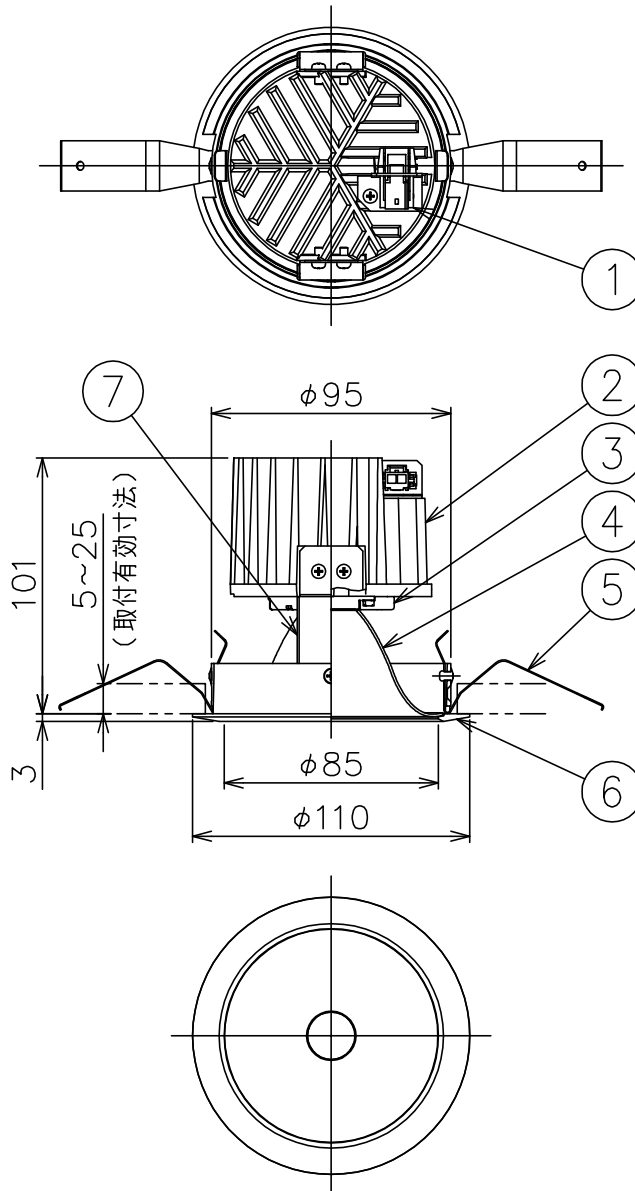

150520 161110 171010

適合電源装置 (別売)

カタログ番号	仕様	定格消費電力	
		100V	200V
Z6193	PWM信号制御方式調光電源 (1~100%)	14.5W	14.5W
Z6197	EcoSystem信号制御方式調光電源 (5~100%)	14W	14W

定格光束	1274lm
------	--------

③ 周囲温度：5~35℃で使用してください。

② やわらかい天井 (ロックウール) に対しての取付けは、天井材補強を行なってください。

M形

- 被照射面とは0.1m以上離してください。過熱による火災のおそれがあります。

品番	品名	材質	数量	摘要	器具タイプ	使用光源	色種	カタログ番号	型番
7	ヨーク	SGC	2		屋内専用 (M形) ・フラッドタイプ	高効率LED 3000K 1300lm Ra85		X121BN	60JX-Z9B1-1N
6	トリムリング	ADC	1	白色塗装仕上					
5	取付バネ	SUS	2						
4	反射鏡	AP	1	鏡面仕上					
3	LED	-	1						
2	放熱フィン	ADC	1	アルマイト仕上					
1	コネクタ	ナイロン	1	白色 7A 300V					
第三角法	作図	KI	単位	mm	尺度	-	質量	0.5 kg	