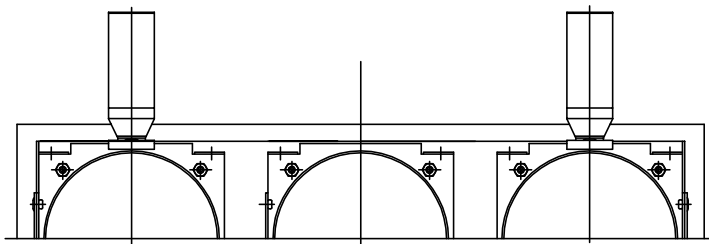

140408

切込寸法

有効範囲：5～25マテ

△ 安全上のご注意

- 一般屋内用器具です。屋外や、水気、湿気のある所には取付け出来ません。絶縁不良による感電・火災の原因となることがあります。
- 天井埋込み専用器具です。傾斜天井、壁面、床面には取付けないでください。指定外取付けは、火災・落下のおそれがあります。
- 断熱材、防音材で覆って取付けないでください。過熱による火災のおそれがあります。

M形

注記1) 必ず専用のLED本体をご使用ください。

13					6							器具 タイプ	・屋内専用		
12					5										
11					4							使用 光源			
10					3	トリム枠	SPC	1	白色塗装						
9					2	取付バネ	SUS	4				色種			
8					1	フレーム	SPC	1	黒色塗装						
7						品番	品名	材質	数量	摘要	カタログ 番号	Z1202W	型番	0AJZ-03B6-ZW	
第三角法		作図	開発	単位	mm	尺度	—	質量	0.4 kg						