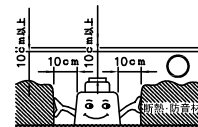

140408

切込寸法

有効範囲：5～25マテ

△ 安全上のご注意

- 一般屋内用器具です。屋外や、水気、湿気のある所には取付け出来ません。絶縁不良による感電・火災の原因となることがあります。
- 天井埋込み専用器具です。傾斜天井、壁面、床面には取付けないでください。指定外取付けは、火災・落下のおそれがあります。
- 断熱材、防音材で覆って取付けないでください。過熱による火災のおそれがあります。

M形

注記1) 必ず専用のLED本体をご使用ください。

13					6							器具 タイプ	・屋内専用		
12					5										
11					4							使用 光源			
10					3	トリム枠	SPC	1	白色塗装						
9					2	取付バネ	SUS	4				色種			
8					1	フレーム	SPC	1	黒色塗装						
7						品番	品名	材質	数量	摘要	カタログ 番号	Z1202W	型番	0AJZ-03B6-ZW	
第三角法		作図	開発	単位	mm	尺度	—	質量	0.4 kg						