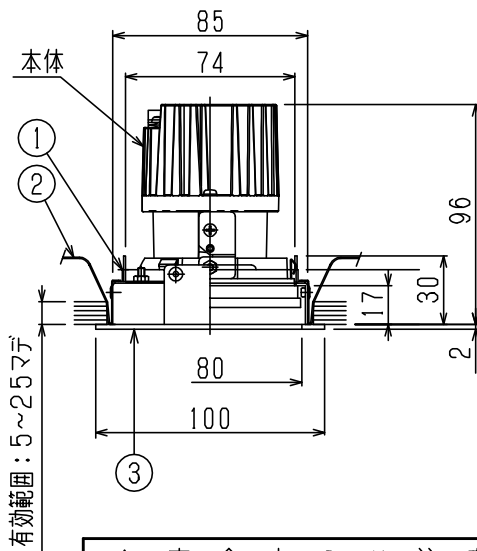

140408

切込寸法

有効範囲：5～25マテ

△ 安全上のご注意

- 一般屋内用器具です。屋外や、水気、湿気のある所には取付け出来ません。絶縁不良による感電・火災の原因となることがあります。
- 天井埋込み専用器具です。傾斜天井、壁面、床面には取付けないでください。指定外取付けは、火災・落下のおそれがあります。
- 断熱材、防音材で覆って取付けないでください。過熱による火災のおそれがあります。

M形

注記1) 必ず専用のLED本体をご使用ください。

13					6							器具 タイプ	・屋内専用		
12					5										
11					4							使用 光源			
10					3	トリム枠	SPC	1	白色塗装						
9					2	取付バネ	SUS	4				色種			
8					1	フレーム	SPC	1	黒色塗装						
7						品番	品名	材質	数量	摘要	カタログ 番号	Z1202W	型番	0AJZ-03B6-ZW	
第三角法		作図	開発	単位	mm	尺度	—	質量	0.4 kg						