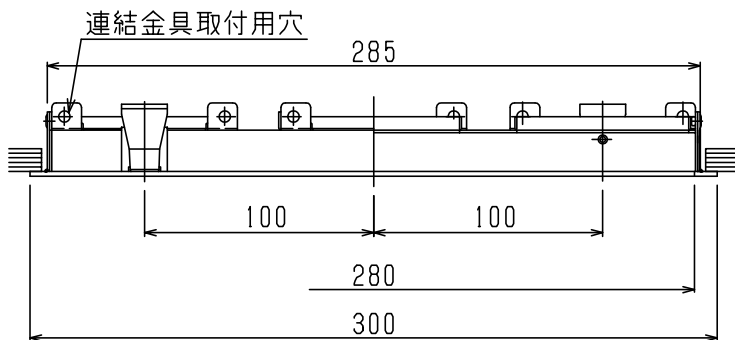

140408

切込寸法

有効範囲：5～25マテ

△ 安全上のご注意

- 一般屋内用器具です。屋外や、水気、湿気のある所には取付け出来ません。絶縁不良による感電・火災の原因となることがあります。
- 天井埋込み専用器具です。傾斜天井、壁面、床面には取付けないでください。指定外取付けは、火災・落下のおそれがあります。
- 断熱材、防音材で覆って取付けないでください。過熱による火災のおそれがあります。

M形

注記1) 必ず専用のLED本体をご使用ください。

13					6							器具 タイプ	・屋内専用		
12					5										
11					4							使用 光源			
10					3	トリム枠	SPC	1	白色塗装						
9					2	取付バネ	SUS	4				色種			
8					1	フレーム	SPC	1	黒色塗装						
7						品番	品名	材質	数量	摘要	カタログ 番号	Z1202W	型番	0AJZ-03B6-ZW	
第三角法		作図	開発	単位	mm	尺度	—	質量	0.4 kg						