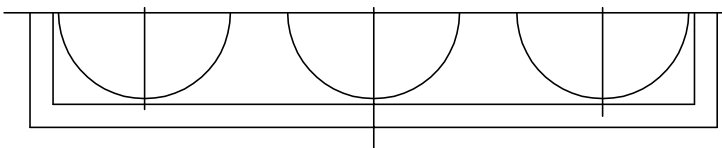

140408

切込寸法

有効範囲：5～25マテ

△ 安全上のご注意

- 一般屋内用器具です。屋外や、水気、湿気のある所には取付け出来ません。絶縁不良による感電・火災の原因となることがあります。
- 天井埋込み専用器具です。傾斜天井、壁面、床面には取付けないでください。指定外取付けは、火災・落下のおそれがあります。
- 断熱材、防音材で覆って取付けないでください。過熱による火災のおそれがあります。

M形

注記1) 必ず専用のLED本体をご使用ください。

13					6							器具 タイプ	・屋内専用		
12					5										
11					4							使用 光源			
10					3	トリム枠	SPC	1	白色塗装						
9					2	取付バネ	SUS	4				色種			
8					1	フレーム	SPC	1	黒色塗装						
7						品番	品名	材質	数量	摘要	カタログ 番号	Z1202W	型番	0AJZ-03B6-ZW	
第三角法		作図	開発	単位	mm	尺度	—	質量	0.4 kg						