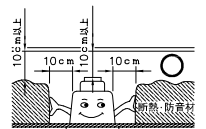

140408 141015

定格表	
入力電圧	AC 100 V
周波数	50/60 Hz
入力電流	0.15 A
消費電力	15 W
力率	高力率

△ 安全上のご注意

- 一般屋内用器具です。屋外や、水気、湿気のある所には取付け出来ません。絶縁不良による感電・火災の原因となることがあります。
- 天井埋込み専用器具です。傾斜天井、壁面、床面には取付けないでください。指定外取付けは、火災・落下のおそれがあります。
- 断熱材、防音材で覆って取付けないでください。過熱による火災のおそれがあります。

M形

- 被照射面とは0.1m以上離してください。過熱による火災のおそれがあります。

3) 周囲温度：5～35℃で使用してください。

2) やわらかい天井（ロックウール）に対しての取付けは、天井材補強を行なってください。

注記1) 近接照射限度：0.1m [可燃物を0.1m未満で照射しないこと]

13					6	電源装置		1	50/60Hz 100V 兼可	器具タイプ	<ul style="list-style-type: none"> <li>・屋内専用（M形）</li> <li>・40°タイプ</li> <li>・調光可（逆位相制御方式5～100%）</li> </ul>			
12					5	可動枠	ADC	1	黒色塗装					
11					4	フード	ADC	1	黒色塗装	使用光源	温白色タイプ（3500K） LED12Wタイプ Ra83			
10					3	灯具固定パネ	SUS	3						
9					2	レンズ	アクリル	1	透明 40°	色種				
8	速結端子台	PP	1	2P 20A 300V	1	ヒートシンク	ADC	1	黒色アルマイト					
7	電源BOX	SPC	1	黒色塗装		品番	品名	材質	数量	摘要	カタログ番号	J508CB	型番	0AJJ-35B2-1B
第三角法		作図	開発	単位	mm	尺度	—	質量	0.7 kg					