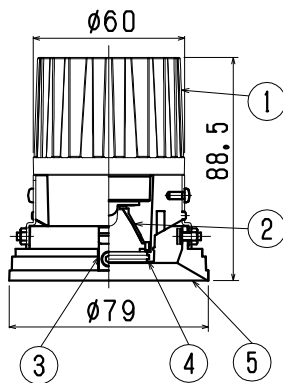

140408 141015

定格表	
入力電圧	AC 100 V
周波数	50/60 Hz
入力電流	0.15 A
消費電力	15 W
力率	高力率

△ 安全上のご注意

- 一般屋内用器具です。屋外や、水気、湿気のある所には取付け出来ません。絶縁不良による感電・火災の原因となることがあります。
- 天井埋込み専用器具です。傾斜天井、壁面、床面には取付けないでください。指定外取付けは、火災・落下のおそれがあります。
- 断熱材、防音材で覆って取付けないでください。過熱による火災のおそれがあります。

M形

- 被照射面とは0.1m以上離してください。過熱による火災のおそれがあります。

3) 周囲温度：5～35℃で使用してください。

2) やわらかい天井（ロックウール）に対しての取付けは、天井材補強を行なってください。

注記1) 近接照射限度：0.1m [可燃物を0.1m未満で照射しないこと]

13					6	電源装置		1	50/60Hz 100V 兼可	器具タイプ	<ul style="list-style-type: none"> <li>・屋内専用（M形）</li> <li>・40°タイプ</li> <li>・調光可（逆位相制御方式5～100%）</li> </ul>			
12					5	可動枠	ADC	1	黒色塗装					
11					4	フード	ADC	1	黒色塗装	使用光源	温白色タイプ（3500K） LED12Wタイプ Ra83			
10					3	灯具固定パネ	SUS	3						
9					2	レンズ	アクリル	1	透明 40°	色種				
8	速結端子台	PP	1	2P 20A 300V	1	ヒートシンク	ADC	1	黒色アルマイト					
7	電源BOX	SPC	1	黒色塗装		品番	品名	材質	数量	摘要	カタログ番号	J508CB	型番	0AJJ-35B2-1B
第三角法		作図	開発	単位	mm	尺度	—	質量	0.7 kg					