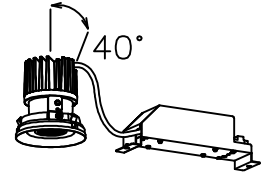

140408 141015

定格表	
入力電圧	AC 100 V
周波数	50/60 Hz
入力電流	0.15 A
消費電力	15 W
力率	高力率

△ 安全上のご注意

- 一般屋内用器具です。屋外や、水気、湿気のある所には取付け出来ません。絶縁不良による感電・火災の原因となることがあります。
- 天井埋込み専用器具です。傾斜天井、壁面、床面には取付けないでください。指定外取付けは、火災・落下のおそれがあります。
- 断熱材、防音材で覆って取付けないでください。過熱による火災のおそれがあります。

M形

- 被照射面とは0.1m以上離してください。過熱による火災のおそれがあります。

3) 周囲温度：5～35℃で使用してください。

2) やわらかい天井（ロックウール）に対しての取付けは、天井材補強を行なってください。

注記1) 近接照射限度：0.1m [可燃物を0.1m未満で照射しないこと]

13					6	電源装置		1	50/60Hz 100V 兼可	器具タイプ	<ul style="list-style-type: none"> <li>・屋内専用（M形）</li> <li>・40°タイプ</li> <li>・調光可（逆位相制御方式5～100%）</li> </ul>			
12					5	可動枠	ADC	1	黒色塗装					
11					4	フード	ADC	1	黒色塗装	使用光源	温白色タイプ（3500K） LED12Wタイプ Ra83			
10					3	灯具固定パネ	SUS	3						
9					2	レンズ	アクリル	1	透明 40°	色種				
8	速結端子台	PP	1	2P 20A 300V	1	ヒートシンク	ADC	1	黒色アルマイト					
7	電源BOX	SPC	1	黒色塗装		品番	品名	材質	数量	摘要	カタログ番号	J508CB	型番	0AJJ-35B2-1B
第三角法		作図	開発	単位	mm	尺度	—	質量	0.7 kg					