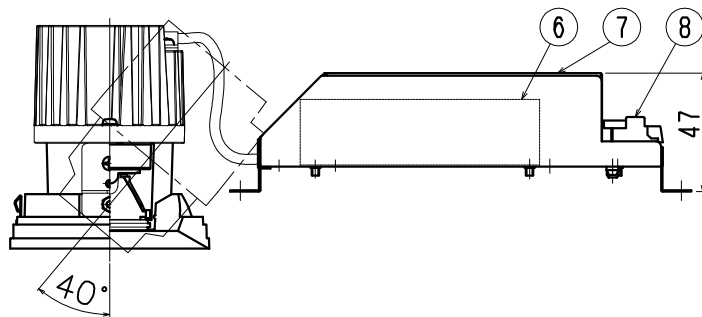

140408 141015

定格表	
入力電圧	AC 100 V
周波数	50/60 Hz
入力電流	0.15 A
消費電力	15 W
力率	高力率

△ 安全上のご注意

- 一般屋内用器具です。屋外や、水気、湿気のある所には取付け出来ません。絶縁不良による感電・火災の原因となることがあります。
- 天井埋込み専用器具です。傾斜天井、壁面、床面には取付けないでください。指定外取付けは、火災・落下のおそれがあります。
- 断熱材、防音材で覆って取付けないでください。過熱による火災のおそれがあります。

M形

- 被照射面とは0.1m以上離してください。過熱による火災のおそれがあります。

3) 周囲温度：5～35℃で使用してください。

2) やわらかい天井（ロックウール）に対しての取付けは、天井材補強を行なってください。

注記1) 近接照射限度：0.1m [可燃物を0.1m未満で照射しないこと]

13					6	電源装置		1	50/60Hz 100V 兼可	器具タイプ	<ul style="list-style-type: none"> <li>・屋内専用（M形）</li> <li>・40°タイプ</li> <li>・調光可（逆位相制御方式5～100%）</li> </ul>			
12					5	可動枠	ADC	1	黒色塗装					
11					4	フード	ADC	1	黒色塗装	使用光源	温白色タイプ（3500K） LED12Wタイプ Ra83			
10					3	灯具固定パネ	SUS	3						
9					2	レンズ	アクリル	1	透明 40°	色種				
8	速結端子台	PP	1	2P 20A 300V	1	ヒートシンク	ADC	1	黒色アルマイト					
7	電源BOX	SPC	1	黒色塗装		品番	品名	材質	数量	摘要	カタログ番号	J508CB	型番	0AJJ-35B2-1B
第三角法		作図	開発	単位	mm	尺度	—	質量	0.7 kg					