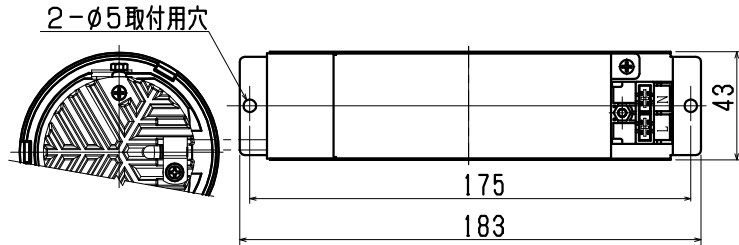

140408 141015

定格表	
入力電圧	AC 100 V
周波数	50/60 Hz
入力電流	0.15 A
消費電力	15 W
力率	高力率

△ 安全上のご注意

- 一般屋内用器具です。屋外や、水気、湿気のある所には取付け出来ません。絶縁不良による感電・火災の原因となることがあります。
- 天井埋込み専用器具です。傾斜天井、壁面、床面には取付けないでください。指定外取付けは、火災・落下のおそれがあります。
- 断熱材、防音材で覆って取付けないでください。過熱による火災のおそれがあります。

M形

- 被照射面とは0.1m以上離してください。過熱による火災のおそれがあります。

3) 周囲温度：5～35℃で使用してください。

2) やわらかい天井（ロックウール）に対しての取付けは、天井材補強を行なってください。

注記1) 近接照射限度：0.1m [可燃物を0.1m未満で照射しないこと]

13					6	電源装置		1	50/60Hz 100V 兼可	器具タイプ	<ul style="list-style-type: none"> <li>・屋内専用（M形）</li> <li>・40°タイプ</li> <li>・調光可（逆位相制御方式5～100%）</li> </ul>			
12					5	可動枠	ADC	1	黒色塗装					
11					4	フード	ADC	1	黒色塗装	使用光源	温白色タイプ（3500K） LED12Wタイプ Ra83			
10					3	灯具固定パネ	SUS	3						
9					2	レンズ	アクリル	1	透明 40°	色種				
8	速結端子台	PP	1	2P 20A 300V	1	ヒートシンク	ADC	1	黒色アルマイト					
7	電源BOX	SPC	1	黒色塗装		品番	品名	材質	数量	摘要	カタログ番号	J508CB	型番	0AJJ-35B2-1B
第三角法		作図	開発	単位	mm	尺度	—	質量	0.7 kg					