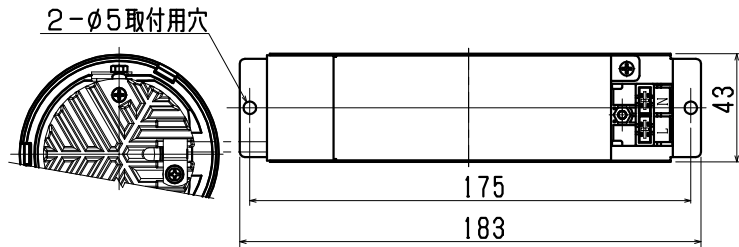

141015
140408

定格表	
入力電圧	AC 100 V
周波数	50/60 Hz
入力電流	0.15 A
消費電力	15 W
力率	高力率

△ 安全上のご注意

- 一般屋内用器具です。屋外や、水気、湿気のある所には取付け出来ません。絶縁不良による感電・火災の原因となることがあります。
- 天井埋込み専用器具です。傾斜天井、壁面、床面には取付けないでください。指定外取付けは、火災・落下のおそれがあります。
- 断熱材、防音材で覆って取付けないでください。過熱による火災のおそれがあります。

M形

- 被照射面とは0.1 m以上離してください。過熱による火災のおそれがあります。

3) 周囲温度：5～35℃で使用してください。

2) やわらかい天井（ロックウール）に対しての取付けは、天井材補強を行なってください。

注記1) 近接照射限度：0.1 m [可燃物を0.1 m未満で照射しないこと]

13					6	電源装置		1	50/60Hz 100V 兼可	器具タイプ	<ul style="list-style-type: none"> ・屋内専用（M形） ・40°タイプ ・調光可（逆位相制御方式5～100%） 			
12					5	可動枠	ADC	1	黒色塗装					
11					4	フード	ADC	1	黒色塗装					
10					3	灯具固定バネ	SUS	3		使用光源	電球色タイプ（3000K） LED12Wタイプ Ra83			
9					2	レンズ	アクリル	1	透明 40°					
8	速結端子台	PP	1	2P 20A 300V	1	ヒートシンク	ADC	1	黒色アルマイト	色種				
7	電源BOX	SPC	1	黒色塗装		品番	品名	材質	数量	摘要	カタログ番号	J508BB	型番	0AJJ-34B5-1B
第三角法		作図	開発	単位	mm	尺度	—	質量	0.7 kg					