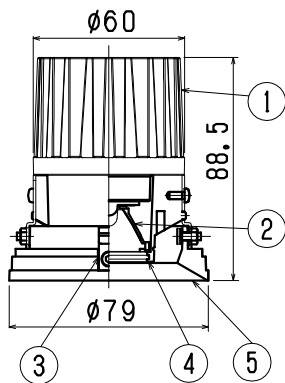

141015
140408

定格表	
入力電圧	AC 100 V
周波数	50/60 Hz
入力電流	0.15 A
消費電力	15 W
力率	高力率

△ 安全上のご注意

- 一般屋内用器具です。屋外や、水気、湿気のある所には取付け出来ません。絶縁不良による感電・火災の原因となることがあります。
- 天井埋込み専用器具です。傾斜天井、壁面、床面には取付けないでください。指定外取付けは、火災・落下のおそれがあります。
- 断熱材、防音材で覆って取付けないでください。過熱による火災のおそれがあります。

M形

- 被照射面とは0.1 m以上離してください。過熱による火災のおそれがあります。

3) 周囲温度：5～35℃で使用してください。

2) やわらかい天井（ロックウール）に対しての取付けは、天井材補強を行なってください。

注記1) 近接照射限度：0.1 m [可燃物を0.1 m未満で照射しないこと]

13					6	電源装置		1	50/60Hz 100V 兼可	器具タイプ	<ul style="list-style-type: none"> ・屋内専用（M形） ・40°タイプ ・調光可（逆位相制御方式5～100%） 			
12					5	可動枠	ADC	1	黒色塗装					
11					4	フード	ADC	1	黒色塗装					
10					3	灯具固定バネ	SUS	3		使用光源	電球色タイプ（3000K） LED12Wタイプ Ra83			
9					2	レンズ	アクリル	1	透明 40°					
8	速結端子台	PP	1	2P 20A 300V	1	ヒートシンク	ADC	1	黒色アルマイト	色種				
7	電源BOX	SPC	1	黒色塗装		品番	品名	材質	数量	摘要	カタログ番号	J508BB	型番	0AJJ-34B5-1B
第三角法		作図	開発	単位	mm	尺度	—	質量	0.7 kg					