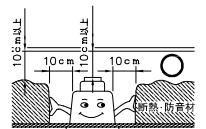

141015
140408

定格表	
入力電圧	AC 100 V
周波数	50/60 Hz
入力電流	0.15 A
消費電力	15 W
力率	高力率

△ 安全上のご注意

- 一般屋内用器具です。屋外や、水気、湿気のある所には取付け出来ません。絶縁不良による感電・火災の原因となることがあります。
- 天井埋込み専用器具です。傾斜天井、壁面、床面には取付けないでください。指定外取付けは、火災・落下のおそれがあります。
- 断熱材、防音材で覆って取付けないでください。過熱による火災のおそれがあります。

M形

- 被照射面とは0.1 m以上離してください。過熱による火災のおそれがあります。

3) 周囲温度：5～35℃で使用してください。

2) やわらかい天井（ロックウール）に対しての取付けは、天井材補強を行なってください。

注記1) 近接照射限度：0.1 m [可燃物を0.1 m未満で照射しないこと]

13					6	電源装置		1	50/60Hz 100V 兼可	器具タイプ	<ul style="list-style-type: none"> ・屋内専用（M形） ・40°タイプ ・調光可（逆位相制御方式5～100%） 			
12					5	可動枠	ADC	1	黒色塗装					
11					4	フード	ADC	1	黒色塗装					
10					3	灯具固定バネ	SUS	3		使用光源	電球色タイプ（3000K） LED12Wタイプ Ra83			
9					2	レンズ	アクリル	1	透明 40°					
8	速結端子台	PP	1	2P 20A 300V	1	ヒートシンク	ADC	1	黒色アルマイト	色種				
7	電源BOX	SPC	1	黒色塗装		品番	品名	材質	数量	摘要	カタログ番号	J508BB	型番	0AJJ-34B5-1B
第三角法		作図	開発	単位	mm	尺度	—	質量	0.7 kg					