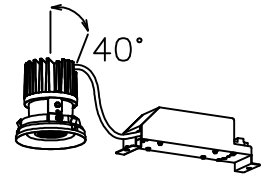

141015
140408

定格表	
入力電圧	AC 100 V
周波数	50/60 Hz
入力電流	0.15 A
消費電力	15 W
力率	高力率

△ 安全上のご注意

- 一般屋内用器具です。屋外や、水気、湿気のある所には取付け出来ません。絶縁不良による感電・火災の原因となることがあります。
- 天井埋込み専用器具です。傾斜天井、壁面、床面には取付けないでください。指定外取付けは、火災・落下のおそれがあります。
- 断熱材、防音材で覆って取付けないでください。過熱による火災のおそれがあります。

M形

- 被照射面とは0.1 m以上離してください。過熱による火災のおそれがあります。

3) 周囲温度：5～35℃で使用してください。

2) やわらかい天井（ロックウール）に対しての取付けは、天井材補強を行なってください。

注記1) 近接照射限度：0.1 m [可燃物を0.1 m未満で照射しないこと]

13					6	電源装置		1	50/60Hz 100V 兼可	器具タイプ	<ul style="list-style-type: none"> ・屋内専用（M形） ・40°タイプ ・調光可（逆位相制御方式5～100%） 			
12					5	可動枠	ADC	1	黒色塗装					
11					4	フード	ADC	1	黒色塗装					
10					3	灯具固定バネ	SUS	3		使用光源	電球色タイプ（3000K） LED12Wタイプ Ra83			
9					2	レンズ	アクリル	1	透明 40°					
8	速結端子台	PP	1	2P 20A 300V	1	ヒートシンク	ADC	1	黒色アルマイト	色種				
7	電源BOX	SPC	1	黒色塗装		品番	品名	材質	数量	摘要	カタログ番号	J508BB	型番	0AJJ-34B5-1B
第三角法		作図	開発	単位	mm	尺度	—	質量	0.7 kg					