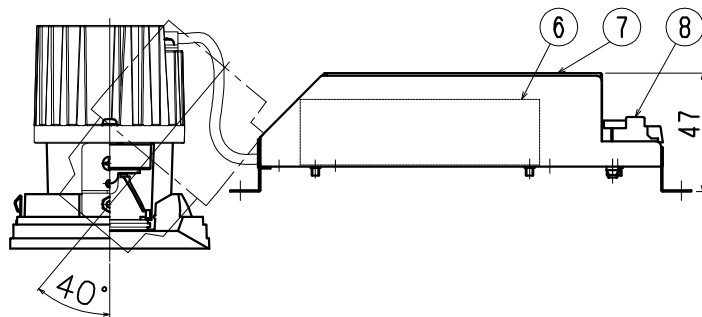

141015
140408

定格表	
入力電圧	AC 100 V
周波数	50/60 Hz
入力電流	0.15 A
消費電力	15 W
力率	高力率

△ 安全上のご注意

- 一般屋内用器具です。屋外や、水気、湿気のある所には取付け出来ません。絶縁不良による感電・火災の原因となることがあります。
- 天井埋込み専用器具です。傾斜天井、壁面、床面には取付けないでください。指定外取付けは、火災・落下のおそれがあります。
- 断熱材、防音材で覆って取付けないでください。過熱による火災のおそれがあります。

M形

- 被照射面とは0.1 m以上離してください。過熱による火災のおそれがあります。

3) 周囲温度：5～35℃で使用してください。

2) やわらかい天井（ロックウール）に対しての取付けは、天井材補強を行なってください。

注記1) 近接照射限度：0.1 m [可燃物を0.1 m未満で照射しないこと]

13					6	電源装置		1	50/60Hz 100V 兼可	器具タイプ	<ul style="list-style-type: none"> ・屋内専用（M形） ・40°タイプ ・調光可（逆位相制御方式5～100%） 			
12					5	可動枠	ADC	1	黒色塗装					
11					4	フード	ADC	1	黒色塗装					
10					3	灯具固定バネ	SUS	3		使用光源	電球色タイプ（3000K） LED12Wタイプ Ra83			
9					2	レンズ	アクリル	1	透明 40°					
8	速結端子台	PP	1	2P 20A 300V	1	ヒートシンク	ADC	1	黒色アルマイト	色種				
7	電源BOX	SPC	1	黒色塗装		品番	品名	材質	数量	摘要	カタログ番号	J508BB	型番	0AJJ-34B5-1B
第三角法		作図	開発	単位	mm	尺度	—	質量	0.7 kg					