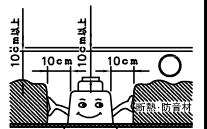

- ○被照射面とは0.1m以上離してください。過熱による火災のおそれがあります。

器具タイプ	・屋内専用(M形) ・40°タイプ ・アジャスタブルタイプ ・調光可(逆位相制御方式5~100%)
使用光源	白色タイプ(4000K) LED12Wタイプ Ra83
色種	
カタログ番号	J505DN
型番	0AJJ-24B9-1N