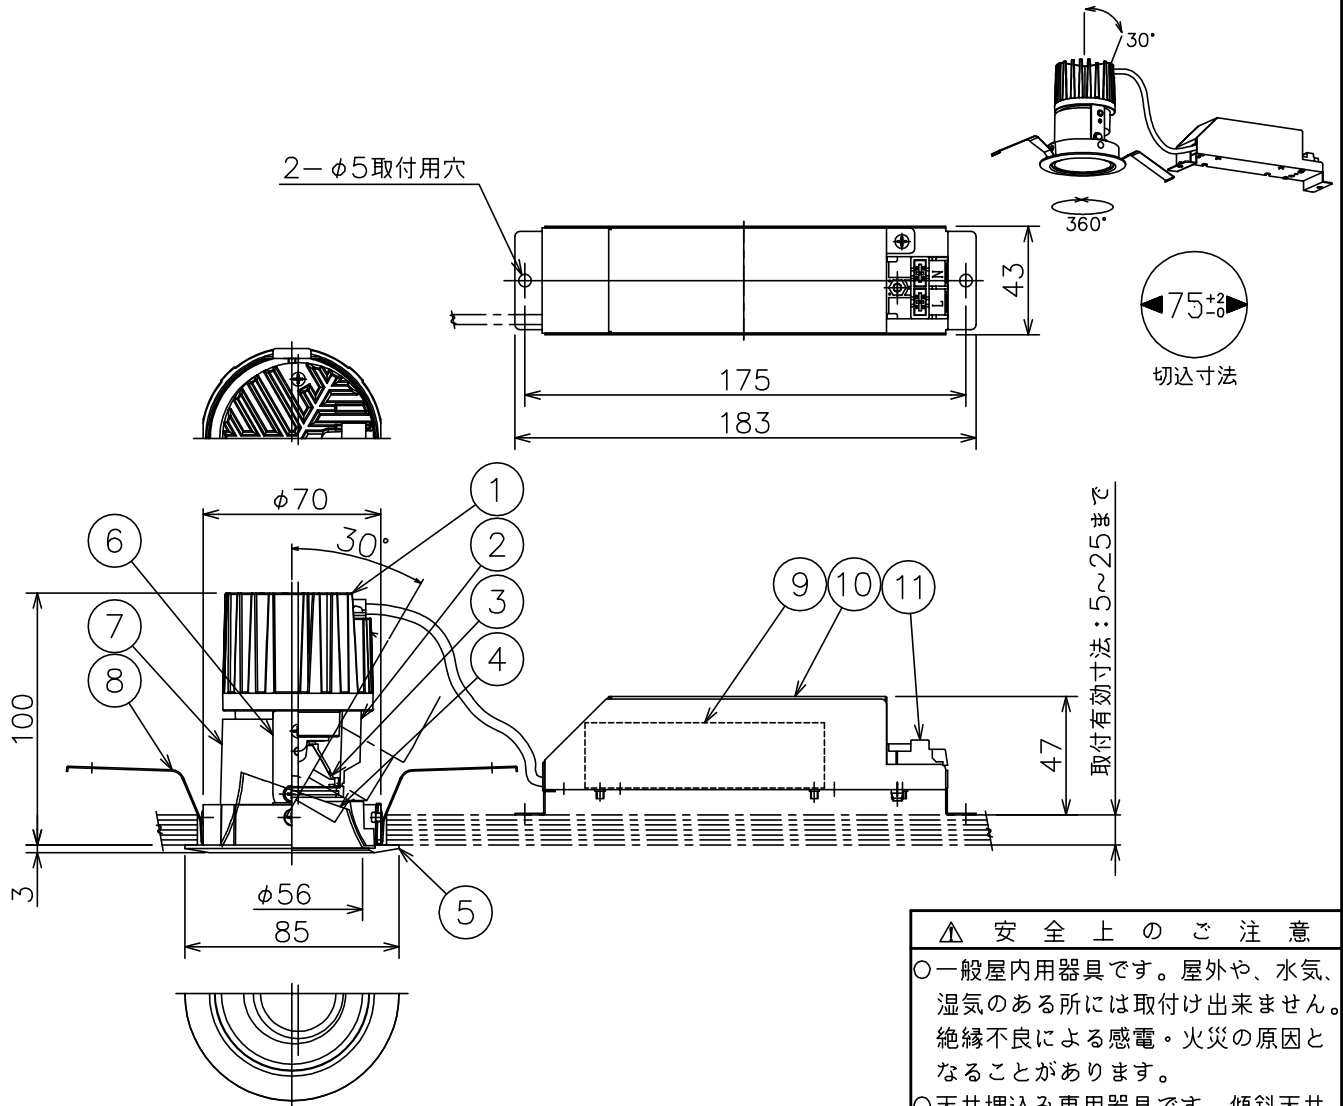

131017 131119

yamagishiwa

入力電圧	AC 100 V
周波数	50/60 Hz
入力電流	0.15 A
消費電力	15 W
力率	高力率

3) 周囲温度: 5~35℃で使用してください。

2) やわらかい天井(ロックウール)に対しての取付けは、天井材補強を行なってください。

注記1) 近接照射限度 : 0.1m [可燃物を0.1m未満で照射しないこと]

13				6	アーム	SPC	2	黒色塗装	
12				5	トリムリング	ADC	1	白色塗装	
11	速結端子台	PP	1	2P 20A 300V	4	反射鏡	AP	1	電解研磨クリアアルマイト仕上
10	電源BOX	SPC	1	黒色塗装	3	レンズ	アクリル	1	透明
9	電源装置		1	50/60Hz 100V 凝研	2	フード	ADC	1	黒色塗装
8	取付パネ	SUS	2	生地	1	ヒートシンク	ADC	1	黒色アルマイト
7	ターンリング	ADC	1	黒色塗装	品番 品名		材質	数量	摘要
第三角法		作図	開発	単位	mm	尺度	—	質量	0.7 kg

器具タイプ	・屋内専用(M形) ・40°タイプ ・アジャスタブルタイプ ・調光可(逆位相制御方式5~100%)
使用光源	白色タイプ(4000K) LED12Wタイプ Ra83
色種	
カタログ番号	J505DN
型番	0AJJ-24B9-1N