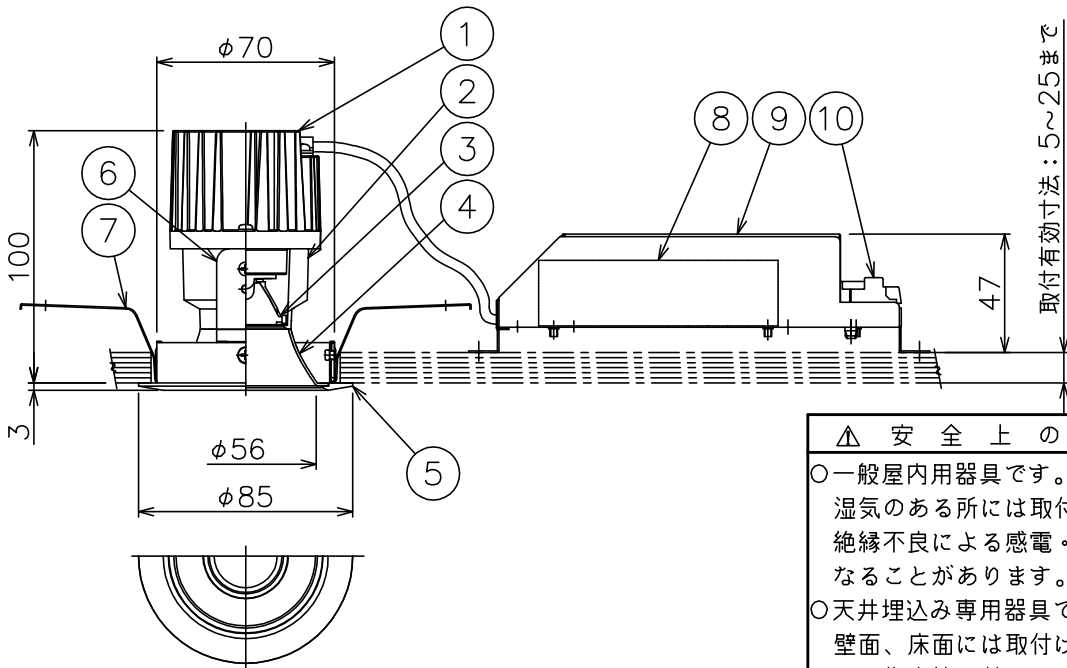

140203

131119

131017

yamagiwa

取付有効寸法：5～25まで

定格表	
入力電圧	AC 100 V
周波数	50/60 Hz
入力電流	0.15 A
消費電力	15 W
力率	高力率

3) 周囲温度：5～35℃で使用してください。

2) やわらかい天井（ロックウール）に対しての取付けは、天井材補強を行なってください。

注記1) 近接照射限度：0.1m [可燃物を0.1m未満で照射しないこと]

△ 安全上のご注意

- 一般屋内用器具です。屋外や、水気、湿気のある所には取付け出来ません。絶縁不良による感電・火災の原因となることがあります。
- 天井埋込み専用器具です。傾斜天井、壁面、床面には取付けないでください。指定外取付けは、火災・落下のおそれがあります。
- 断熱材、防音材で覆って取付けないでください。過熱による火災のおそれがあります。

M形

- 被照射面とは0.1m以上離してください。過熱による火災のおそれがあります。

器具タイプ	・屋内専用（M形） ・40°タイプ ・ベースタイプ ・調光可（逆相制御方式5～100%）
使用光源	白色タイプ（4000K） LED12Wタイプ Ra83
色種	
カタログ番号	J502DN
型番	0AJJ-12B8-1N

13				6	ヨーク	SPC	2	亜鉛メッキ処理	
12				5	トリムリング	ADC	1	白色塗装	
11				4	反射鏡	AP	1	電解銅鍍クリアアルマイト仕上	
10	速結端子台	PP	1	2P 20A 300V	3	レンズ	アクリル	1	透明
9	電源BOX	SPC	1	黒色塗装	2	フード	ADC	1	黒色塗装
8	電源装置		1	50/60Hz 100V 許可	1	ヒートシンク	ADC	1	黒色アルマイト
7	取付パネ	SUS	2	生地	品番	品名	材質	数量	摘要
第三角法		作図	開発	単位	mm	尺度	—	質量	0.7 kg