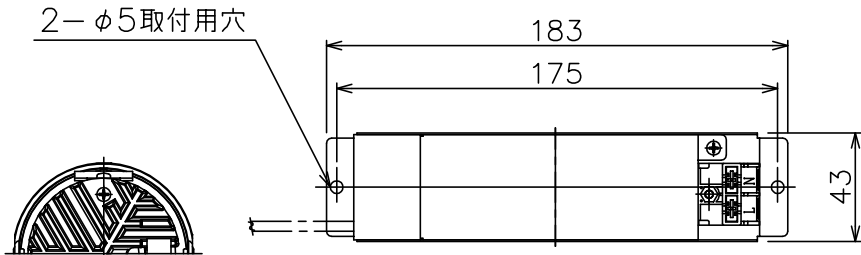

140203

131119

131017

yamagiwa

取付有効寸法：5～25まで

定格表	
入力電圧	AC 100 V
周波数	50/60 Hz
入力電流	0.15 A
消費電力	15 W
力率	高力率

3) 周囲温度：5～35℃で使用してください。

2) やわらかい天井（ロックウール）に対しての取付けは、天井材補強を行なってください。