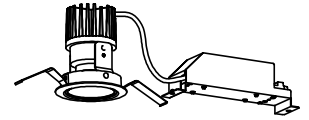

140203

131119

131017

yamagiwa

取付有効寸法：5～25まで

定格表	
入力電圧	AC 100 V
周波数	50/60 Hz
入力電流	0.15 A
消費電力	15 W
力率	高力率

3) 周囲温度：5～35℃で使用してください。

2) やわらかい天井（ロックウール）に対しての取付けは、天井材補強を行なってください。

注記1) 近接照射限度：0.1m [可燃物を0.1m未満で照射しないこと]

△ 安全上のご注意

- 一般屋内用器具です。屋外や、水気、湿気のある所には取付け出来ません。絶縁不良による感電・火災の原因となることがあります。
- 天井埋込み専用器具です。傾斜天井、壁面、床面には取付けないでください。指定外取付けは、火災・落下のおそれがあります。
- 断熱材、防音材で覆って取付けないでください。過熱による火災のおそれがあります。