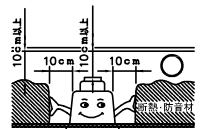

- ○被照射面とは0.1m以上離してください。過熱による火災のおそれがあります。

器具タイプ	・屋内専用（M形） ・40°タイプ ・ベースタイプ ・調光可（逆相制御方式5～100%）
使用光源	白色タイプ（4000K） LED12Wタイプ Ra83
色種	
カタログ番号	J502DN
型番	0AJJ-12B8-1N

13				6	ヨーク	SPC	2	亜鉛メッキ処理	
12				5	トリムリング	ADC	1	白色塗装	
11				4	反射鏡	AP	1	電解銅鍍クリアアルマイト仕上	
10	速結端子台	PP	1	2P 20A 300V	3	レンズ	アクリル	1	透明
9	電源BOX	SPC	1	黒色塗装	2	フード	ADC	1	黒色塗装
8	電源装置		1	50/60Hz 100V 許可	1	ヒートシンク	ADC	1	黒色アルマイト
7	取付パネ	SUS	2	生地	品番	品名	材質	数量	摘要
第三角法		作図	開発	単位	mm	尺度	—	質量	0.7 kg

※本品の規格および外観は改良のため予告なしに変更する事がありますので、あらかじめご了承ください。