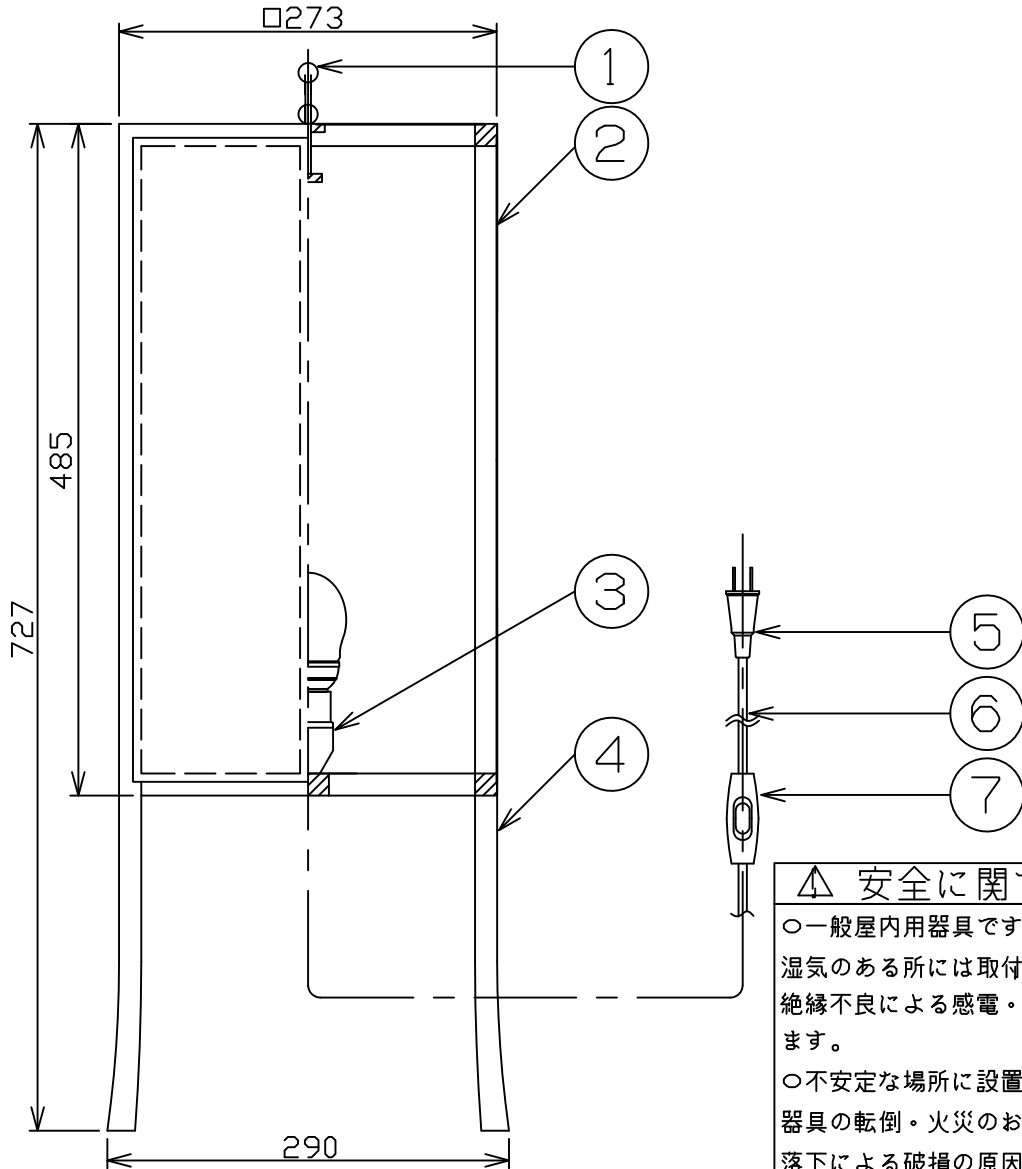

190915

yamagiwa

〈使用上のご注意〉

- この器具には白熱等、電球型蛍光灯は使用できません。必ず適用ランプをご使用ください。
- LEDにはバラツキがあるため、発光色、明るさが異なる場合があります。
- 木枠・和紙の部分は壊れやすいです。お取扱い時には十分にお気を付けてください。

⚠ 安全に関するご注意

- 一般屋内用器具です。屋外や、水気、湿気のある所には取付けできません。絶縁不良による感電・火災の原因となります。
- 不安定な場所に設置しないでください。器具の転倒・火災のおそれがあります。落下による破損の原因となります。
- 調光器と組み合わせて使用しないでください。火災の原因となります。
- カーテン・紙等の可燃物や揮発物に近づけて設置しないでください。火災の恐れがあります。

7	中間スイッチ	ユリア	1	黒色 250V 3A								
6	コード	塩化ビニール	2	黒色 長さ2.0m	器具							
5	プラグ	塩化ビニール	1	黒色 125V 7A	タイプ							
4	本体	秋田杉	1	うづくり仕上								
3	ソケット	フェーブル	1	E26 250V 6A	適合	E26 LED電球 LDA8Lx1						
2	セード	強化和紙	1		ランプ							
1	把手	秋田杉	1	うづくり仕上	色種							
品番	品名	材質	数量	摘要				加付				
	第三角法	作図	CK	単位	mm	尺度	—	質量	0.9kg	S7451	型番	86MJ-01K9-10