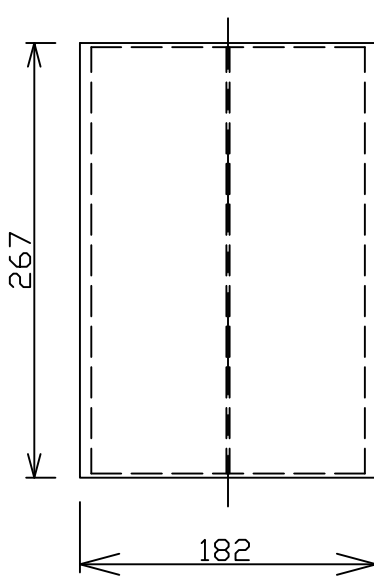

190604 190915