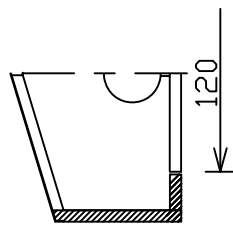

190604 190915