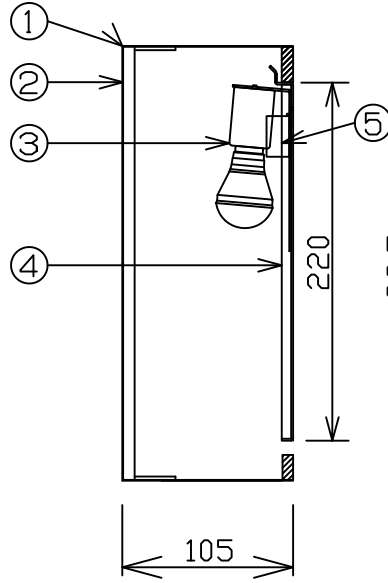

190604 190915

〈使用上のご注意〉

- この器具には白熱等、電球型蛍光灯は使用できません。必ず適用ランプをご使用ください。
- LEDにはバラツキがあるため、発光色、明るさが異なる場合があります。
- 木枠・和紙の部分は壊れやすいです。お取扱い時には十分にお気を付けてください。

△ 安全に関するご注意

- 一般屋内用器具です。屋外や、水気、湿気のある所には取付けできません。絶縁不良による感電・火災の原因となります。
- 壁面取付専用器具です。指定取付け方向以外、天井面には取けないでください。落下による破損の原因となります。
- 調光器と組み合わせて使用しないでください。火災の原因となります。
- 電源線が電球に触れないでください。火災の原因となります。

6	取付ネジ	SWRH	2		器具 タイプ			
5	接続端子	フェーブル	1	300V 12A				
4	取付板	鉄	1	SPCt1.2 白色焼付塗装				
3	ソケット	磁器	1	E17 250V 3A	適合 ランプ			
2	セード	強化和紙	1		E17 LED電球 LDA4Lx1			
1	枠	秋田杉	1	木地	色種			
品番	品名	材質	数量	摘要		加付 番号		
	第三角法	作図	CK	単位	mm 尺度		質量 0.6kg	
						K-711	型番	86KC-02K9-10