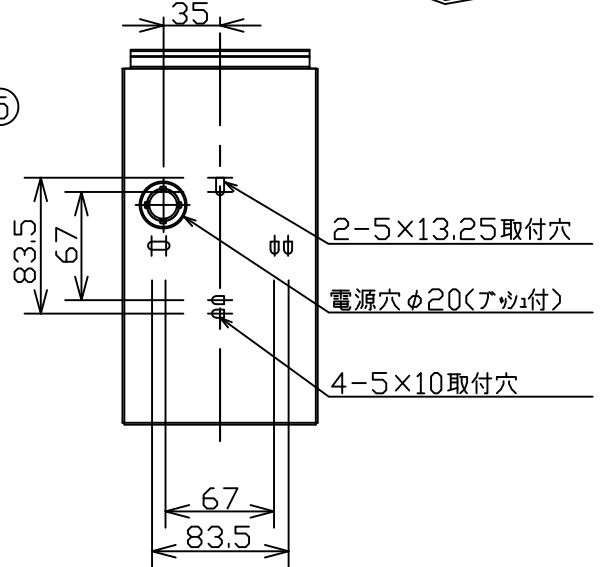

190604 190915