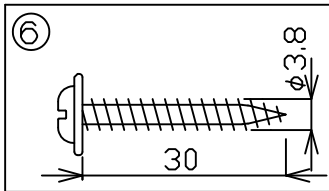

190604 190915

〈使用上のご注意〉

- この器具には白熱等、電球型蛍光灯は使用できません。必ず適用ランプをご使用ください。
- LEDにはバラツキがあるため、発光色、明るさが異なる場合があります。
- 木枠・和紙の部分は壊れやすいです。お取扱い時には十分にお気を付けてください。

△ 安全に関するご注意

- 一般屋内用器具です。屋外や、水気、湿気のある所には取付けできません。絶縁不良による感電・火災の原因となります。
- 壁面取付専用器具です。指定取付け方向以外、天井面には取けないでください。落下による破損の原因となります。
- 調光器と組み合わせて使用しないでください。火災の原因となります。
- 電源線が電球に触れないでください。火災の原因となります。

6	取付ネジ	SWRH	2		器具 タイプ			
5	接続端子	フェーブル	1	300V 12A				
4	取付板	鉄	1	SPCt1.2 白色焼付塗装				
3	ソケット	磁器	1	E17 250V 3A	適合 ランプ			
2	セード	強化和紙	1		E17 LED電球 LDA4Lx1			
1	枠	秋田杉	1	木地	色種			
品番	品名	材質	数量	摘要		加付 番号		
	第三角法	作図	CK	単位	mm 尺度		質量 0.6kg	
						K-711	型番	86KC-02K9-10