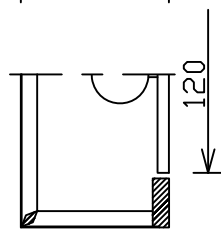

190604 190915