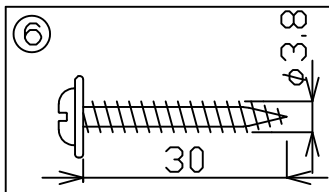

190604 190915

〈使用上のご注意〉

- この器具には白熱等、電球型蛍光灯は使用できません。必ず適用ランプをご使用ください。
- LEDにはバラツキがあるため、発光色、明るさが異なる場合があります。
- 木枠・和紙の部分は壊れやすいです。お取扱い時には十分にお気を付けてください。

△ 安全に関するご注意

- 一般屋内用器具です。屋外や、水気、湿気のある所には取付けできません。絶縁不良による感電・火災の原因となります。
- 壁面取付専用器具です。指定取付け方向以外、天井面には取けないでください。落下による破損の原因となります。
- 調光器と組み合わせて使用しないでください。火災の原因となります。
- 電源線が電球に触れないでください。火災の原因となります。

6	取付ネジ	SWRH	2		器具	
5	接続端子	フェノール	1	300V 12A	タイプ	
4	取付板	鉄	1	SPC t1.2 白色焼付塗装		
3	ソケット	磁器	1	E17 250V 3A	適合	E17 LED電球 LDA4Lx1
2	セード	強化和紙	1		ランプ	
1	枠	秋田杉	1	木地	色種	
品番	品名	材質	数量	摘要		加印
	第三角法	作図	CK	単位	mm	尺度
					質量	0.6kg
					加印	番号
					K-710	型番
						86KC-01K1-10