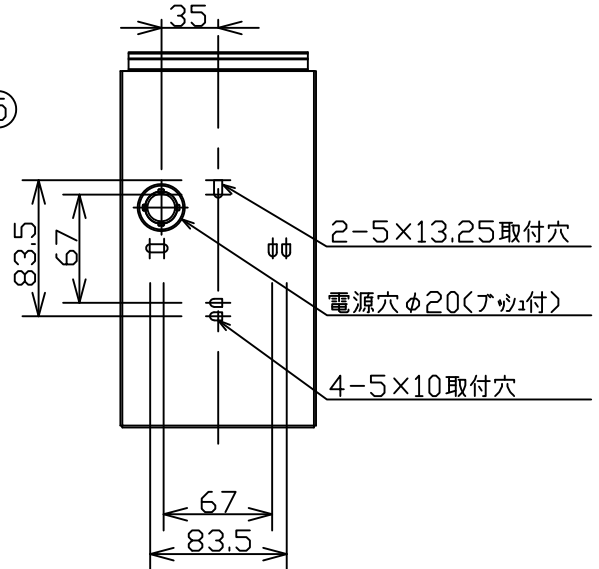

190604 190915

〈使用上のご注意〉

- ○この器具には白熱等、電球型蛍光灯は使用できません。必ず適用ランプをご使用ください。
- ○LEDにはバラツキがあるため、発光色、明るさが異なる場合があります。
- ○木枠・和紙の部分は壊れやすいです。お取扱い時には十分にお気を付けてください。

△ 安全に関するご注意

- ○一般屋内用器具です。屋外や、水気、湿気のある所には取付けできません。絶縁不良による感電・火災の原因となります。
- ○壁面取付専用器具です。指定取付け方向以外、天井面には取けないでください。落下による破損の原因となります。
- ○調光器と組み合わせて使用しないでください。火災の原因となります。
- ○電源線が電球に触れないでください。火災の原因となります。

6	取付ネジ	SWRH	2		器具	
5	接続端子	フェノール	1	300V 12A	タイプ	
4	取付板	鉄	1	SPC t1.2 白色焼付塗装		
3	ソケット	磁器	1	E17 250V 3A	適合	E17 LED電球 LDA4Lx1
2	セード	強化和紙	1		ランプ	
1	枠	秋田杉	1	木地	色種	
品番	品名	材質	数量	摘要		加印
	第三角法	作図	CK	単位	mm	尺度
					質量	0.6kg
					加印	番号
					K-710	型番
						86KC-01K1-10