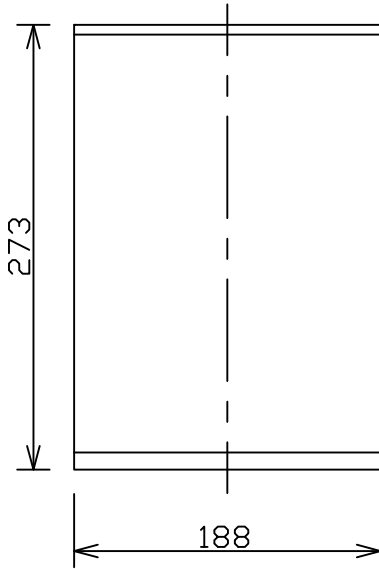

190604 190915

〈使用上のご注意〉

- ○この器具には白熱等、電球型蛍光灯は使用できません。必ず適用ランプをご使用ください。
- ○LEDにはバラツキがあるため、発光色、明るさが異なる場合があります。
- ○木枠・和紙の部分は壊れやすいです。お取扱い時には十分にお気を付けてください。

△ 安全に関するご注意

- ○一般屋内用器具です。屋外や、水気、湿気のある所には取付けできません。絶縁不良による感電・火災の原因となります。
- ○壁面取付専用器具です。指定取付け方向以外、天井面には取けないでください。落下による破損の原因となります。
- ○調光器と組み合わせて使用しないでください。火災の原因となります。
- ○電源線が電球に触れないでください。火災の原因となります。

6	取付ネジ	SWRH	2		器具	
5	接続端子	フェノール	1	300V 12A	タイプ	
4	取付板	鉄	1	SPC t1.2 白色焼付塗装		
3	ソケット	磁器	1	E17 250V 3A	適合	E17 LED電球 LDA4Lx1
2	セード	強化和紙	1		ランプ	
1	枠	秋田杉	1	木地	色種	
品番	品名	材質	数量	摘要		加印
	第三角法	作図	CK	単位	mm	尺度
					質量	0.6kg
					加印	番号
					K-710	型番
						86KC-01K1-10