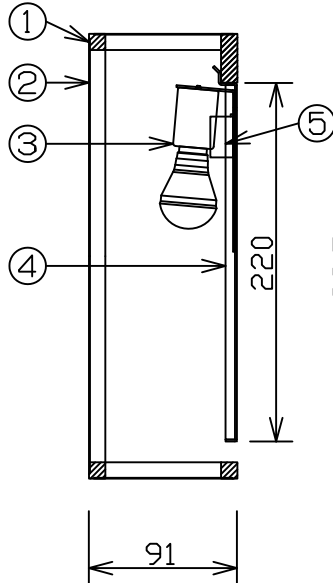

190604 190915

〈使用上のご注意〉

- この器具には白熱等、電球型蛍光灯は使用できません。必ず適用ランプをご使用ください。
- LEDにはバラツキがあるため、発光色、明るさが異なる場合があります。
- 木枠・和紙の部分は壊れやすいです。お取扱い時には十分にお気を付けてください。

△ 安全に関するご注意

- 一般屋内用器具です。屋外や、水気、湿気のある所には取付けできません。絶縁不良による感電・火災の原因となります。
- 壁面取付専用器具です。指定取付け方向以外、天井面には取けないでください。落下による破損の原因となります。
- 調光器と組み合わせて使用しないでください。火災の原因となります。
- 電源線が電球に触れないでください。火災の原因となります。

6	取付ネジ	SWRH	2		器具	
5	接続端子	フェノール	1	300V 12A	タイプ	
4	取付板	鉄	1	SPC t1.2 白色焼付塗装		
3	ソケット	磁器	1	E17 250V 3A	適合	E17 LED電球 LDA4Lx1
2	セード	強化和紙	1		ランプ	
1	枠	秋田杉	1	木地	色種	
品番	品名	材質	数量	摘要		加印
	第三角法	作図	CK	単位	mm	尺度
					質量	0.6kg
					加印	番号
					K-710	型番
						86KC-01K1-10