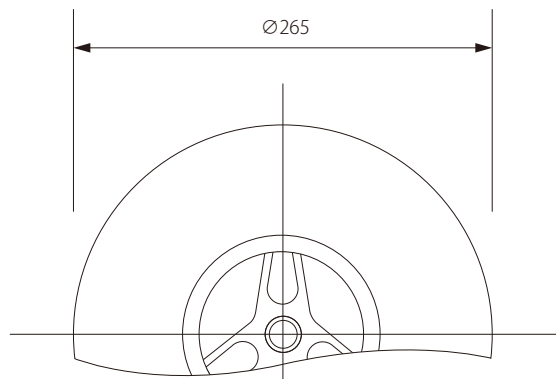

180215

Herman Miller

⚠ 安全上のご注意

○ 一般屋内用器具です。屋外や、水気、湿気のある場所には取付け出来ません。絶縁不良による感電・火災の原因となることがあります。

品番	品名	材質	数量
8	コンセントプラグ	樹脂	1 KP-713V(黒)
7	コード	キャブタイヤ	1 HVCTFK2×0.75mm ² (黒)
6	ベース	スチール	1 BPEARLOTUS TABLE-S-T
6	ベース	木	1 BPEARLOTUS TABLE-S-T/WAL
5	ポール	スチール	1
4	プルスイッチ	木	1
3	アーム	スチール	1 E262号型プリソケット
2	ソケット	樹脂	1
1	シェード	樹脂	1

器具タイプ	Cigar Lotus Table Lamp
適合ランプ	E26 白熱球 100W (別売) E12 ナツメ球 5W (付属)
色種	ブラッシュドニッケルベース、ウォールナットベース
型番	BCIGARLOTUSTABLE-S-T BCIGARLOTUSTABLE-S-T/WAL

第三角法	作図	RFC	単位	mm	尺度	—	質量	2.8kg
------	----	-----	----	----	----	---	----	-------

注記) 適合ランプ：口径 E26・白熱灯シリカ球 100W、口径 E12・ナツメ球 5W コード長：2m
 ※本品の規格および外観は改良のため予告なしに変更する事がありますので、あらかじめご了承ください。