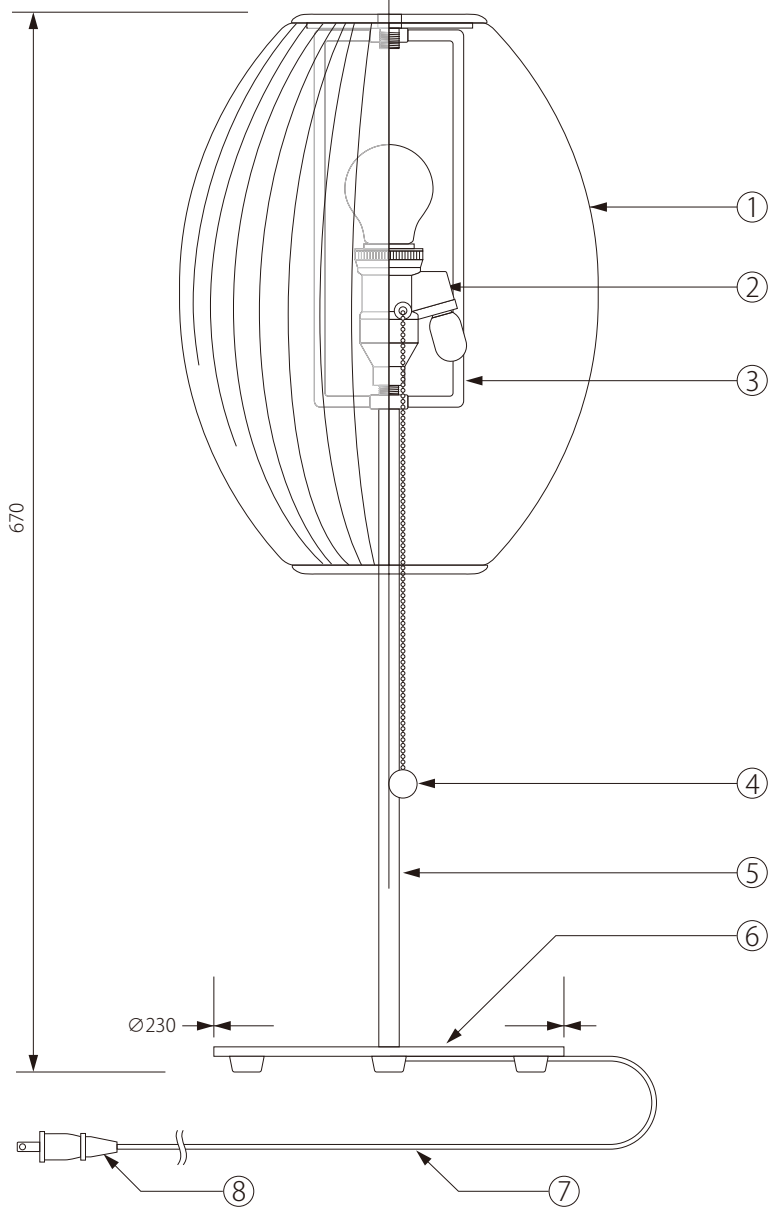

180215

Herman Miller

⚠ 安全上のご注意

○ 一般屋内用器具です。屋外や、水気、湿気のある場所には取付け出来ません。絶縁不良による感電・火災の原因となることがあります。

品番	品名	材質	数量
8	コンセントプラグ	樹脂	1 KP-713V(黒)
7	コード	キャブタイヤ	1 HVCTFK2×0.75mm ² (黒)
6	ベース	スチール	1 BPEARLOTUS TABLE-S-T
6	ベース	木	1 BPEARLOTUS TABLE-S-T/WAL
5	ポール	スチール	1
4	プルスイッチ	木	1
3	アーム	スチール	1 E262号型プリソケット
2	ソケット	樹脂	1
1	シェード	樹脂	1

器具タイプ	Cigar Lotus Table Lamp
適合ランプ	E26 白熱球 100W (別売) E12 ナツメ球 5W (付属)
色種	ブラッシュドニッケルベース、ウォールナットベース
型番	BCIGARLOTUSTABLE-S-T BCIGARLOTUSTABLE-S-T/WAL

第三角法	作図	RFC	単位	mm	尺度	—	質量	2.8kg
------	----	-----	----	----	----	---	----	-------

注記) 適合ランプ：口径 E26・白熱灯シリカ球 100W、口径 E12・ナツメ球 5W コード長：2m
 ※本品の規格および外観は改良のため予告なしに変更する事がありますので、あらかじめご了承ください。