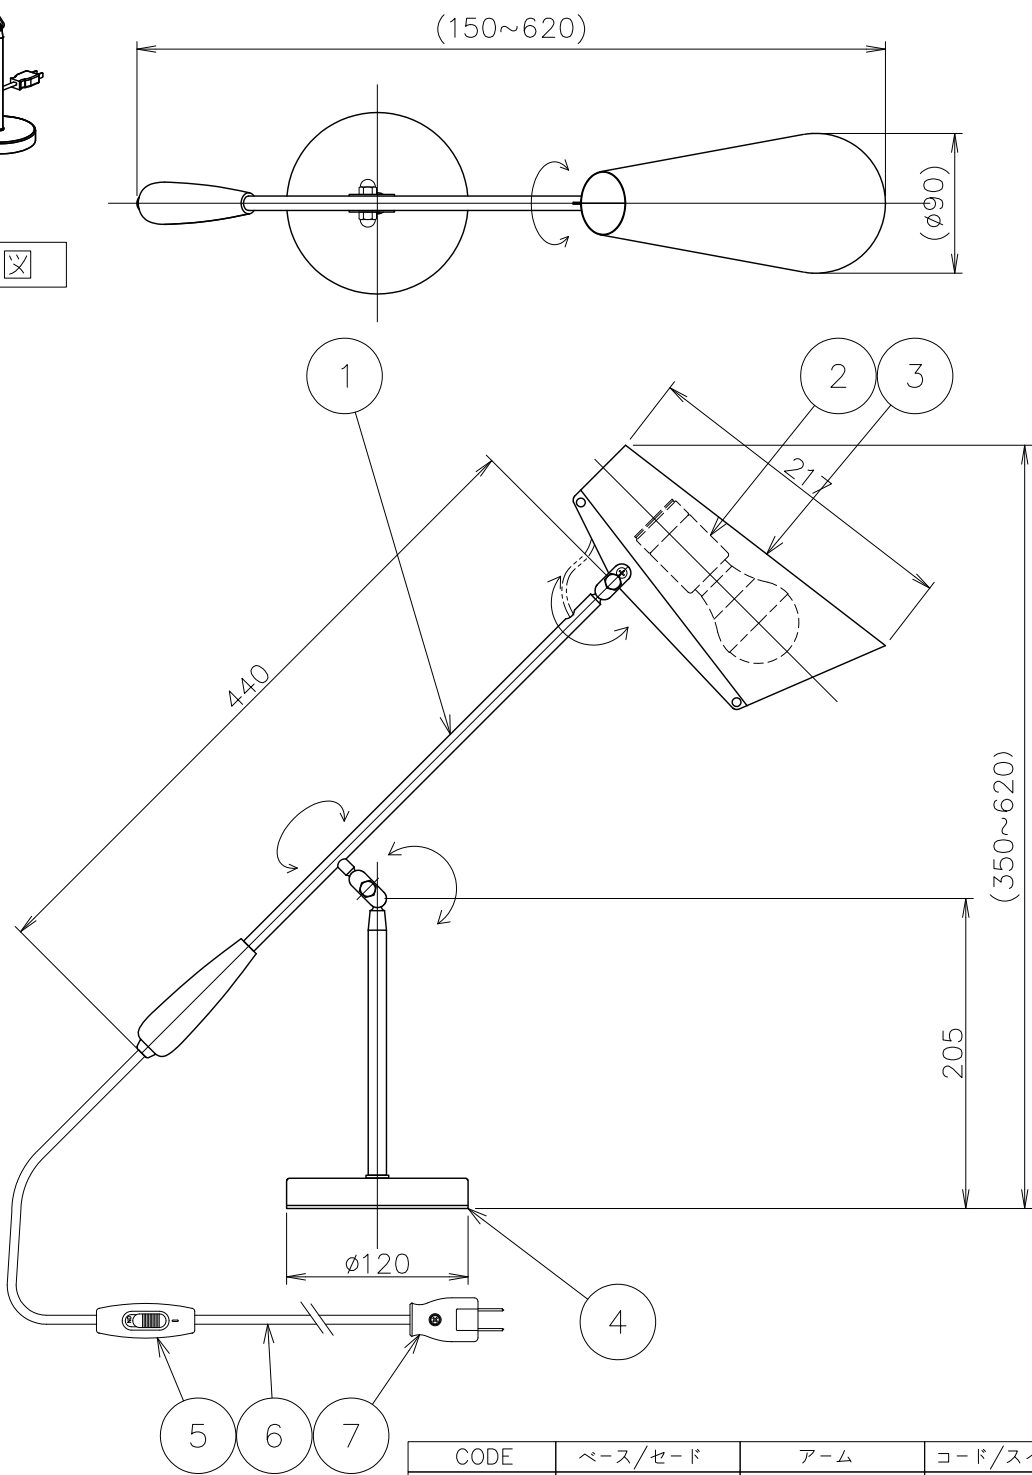

姿図

CODE	ベース/セード	アーム	コード/スイッチ/プラグ
BDTL-BK01	ブラック	真鍮色	黒色
BDTL-WHO2	ホワイト	シルバー色	白色
BDTL-GR03	グレー	シルバー色	黒色
BDTL-MR04	マルサラレッド	真鍮色	黒色
BDTL-ALLBK	ブラック	ブラック	黒色

No.	部品名	個数	材質	備考	注意事項			器具名称		
8					○一般屋内用器具です。屋外や、水気、湿気のある場所には使用出来ません。絶縁不良による感電の危険性有ります。 ○不安定な場所に設置しないでください。器具の点灯火災のおそれがあります。 ○カーテン、紙等の可燃物や揮発物に近づけて設置しないでください。火災のおそれがあります。			Birdy Table Lamp		
7	自在プラグ	1	樹脂	図中参照				カタログ		
6	コード	1	—	図中参照 器具外2m				No		
5	中間スイッチ	1	樹脂	白色/黒色				適合	E26LED電球40W相当	
4	ベース	1	スチール	図中参照				ランプ	4.9W X 1灯	
3	セード	1	アルミ	図中参照				<b>NORWEGIAN ICONS</b> IMPORTANT NORWEGIAN DESIGN by		
2	ソケット	1	磁器	E26 300V6A						承認
1	アーム	1	スチール	図中参照				**	****	1.9kg