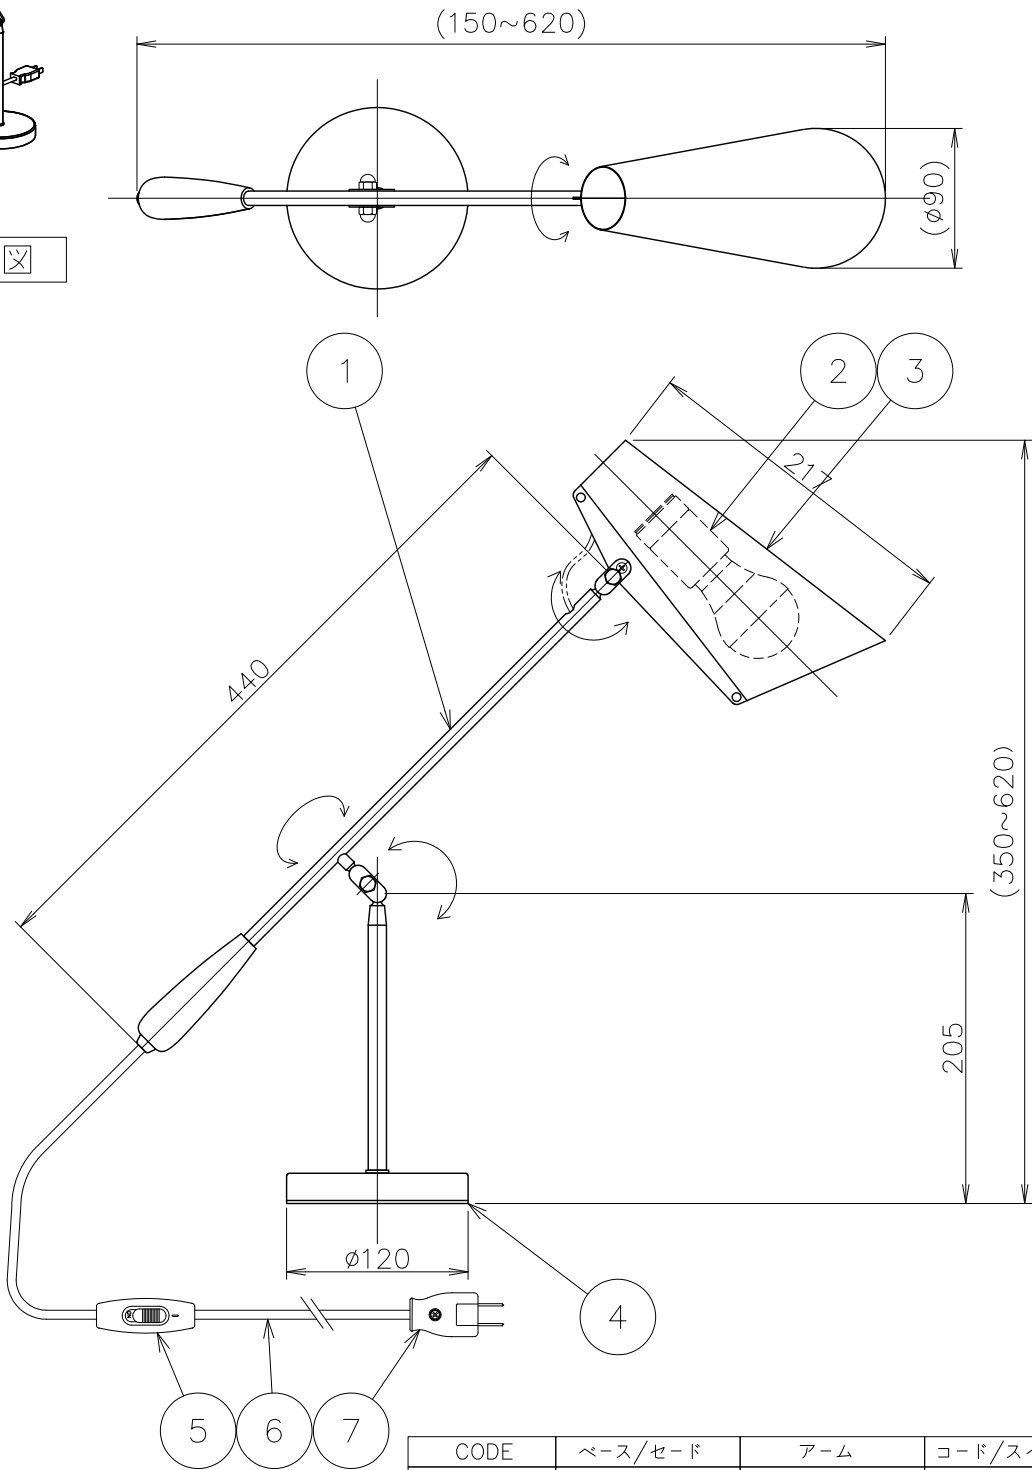

姿図

CODE	ベース/セード	アーム	コード/スイッチ/プラグ
BDTL-BK01	ブラック	真鍮色	黒色
BDTL-WHO2	ホワイト	シルバー色	白色
BDTL-GR03	グレー	シルバー色	黒色
BDTL-MR04	マルサラレッド	真鍮色	黒色
BDTL-ALLBK	ブラック	ブラック	黒色

No.	部品名	個数	材質	備考	承認	SCALE	質量	器具名称	器具名称
8					注意事項			Birdy Table Lamp	
7	自在プラグ	1	樹脂	図中参照	○一般屋内用器具です。屋外や、水気、湿気のある場所には使用出来ません。絶縁不良による感電の危険性有ります。			カタログ	
6	コード	1	—	図中参照 器具外2m	○不安定な場所に設置しないでください。器具の点灯火災のおそれがあります。			No	
5	中間スイッチ	1	樹脂	白色/黒色	○カーテン、紙等の可燃物や揮発物に近づけて設置しないでください。火災のおそれがあります。			適合	E26LED電球40W相当
4	ベース	1	スチール	図中参照				ランプ	4.9W X 1灯
3	セード	1	アルミ	図中参照				NORWEGIAN ICONS	
2	ソケット	1	磁器	E26 300V6A	**	****	1.9kg	IMPORTANT NORWEGIAN DESIGN by	
1	アーム	1	スチール	図中参照					