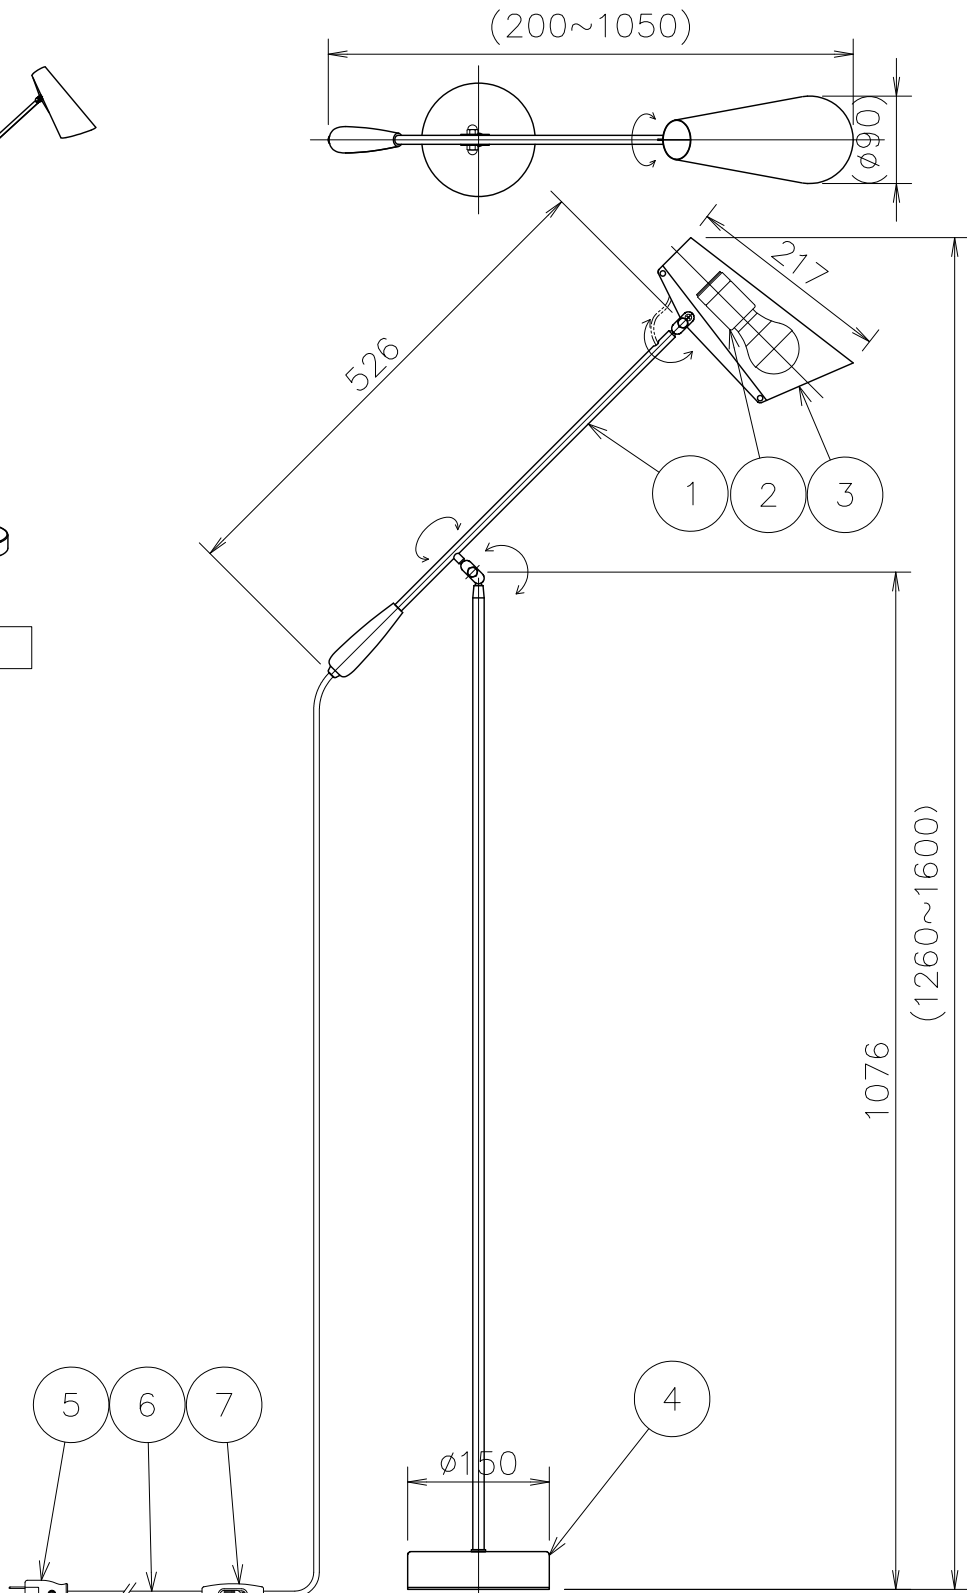

姿図

CODE	ベース/セード	アーム	コード/スイッチ/プラグ
BDFL-BK01	ブラック	真鍮色	黒色
BDFL-WHO2	ホワイト	シルバー色	白色
BDFL-GRO3	グレー	シルバー色	黒色
BDFL-ALLBK	ブラック	ブラック	黒色

No.	部品名	個数	材質	備考	承認	SCALE	質量	器具名称	器具名称			
8					注意事項			Birdy Floor Lamp	カタログ No			
7	中間スイッチ	1	樹脂	図中参照	○一般屋内用器具です。屋外や、水気、湿気のある場所には使用出来ません。絶縁不良による感電の危険性があります。 ○不安定な場所に設置しないでください。器具の点灯火災のおそれがあります。 ○カーテン、紙等の可燃物や揮発物に近づけて設置しないでください。火災のおそれがあります。	SCALE	質量			E26LED電球40W相当 4.9W X 1灯		
6	コード	1	—	図中参照 器具外3.3m								
5	自在プラグ	1	樹脂	図中参照								
4	ベース	1	スチール	図中参照								
3	セード	1	アルミ	図中参照								
2	ソケット	1	磁器	E26 300V6A				**	5.0kg		NORWEGIAN ICONS	IMPORTANT NORWEGIAN DESIGN by
1	アーム	1	スチール	図中参照				**	5.0kg			
No.	部品名	個数	材質	備考				**	5.0kg			