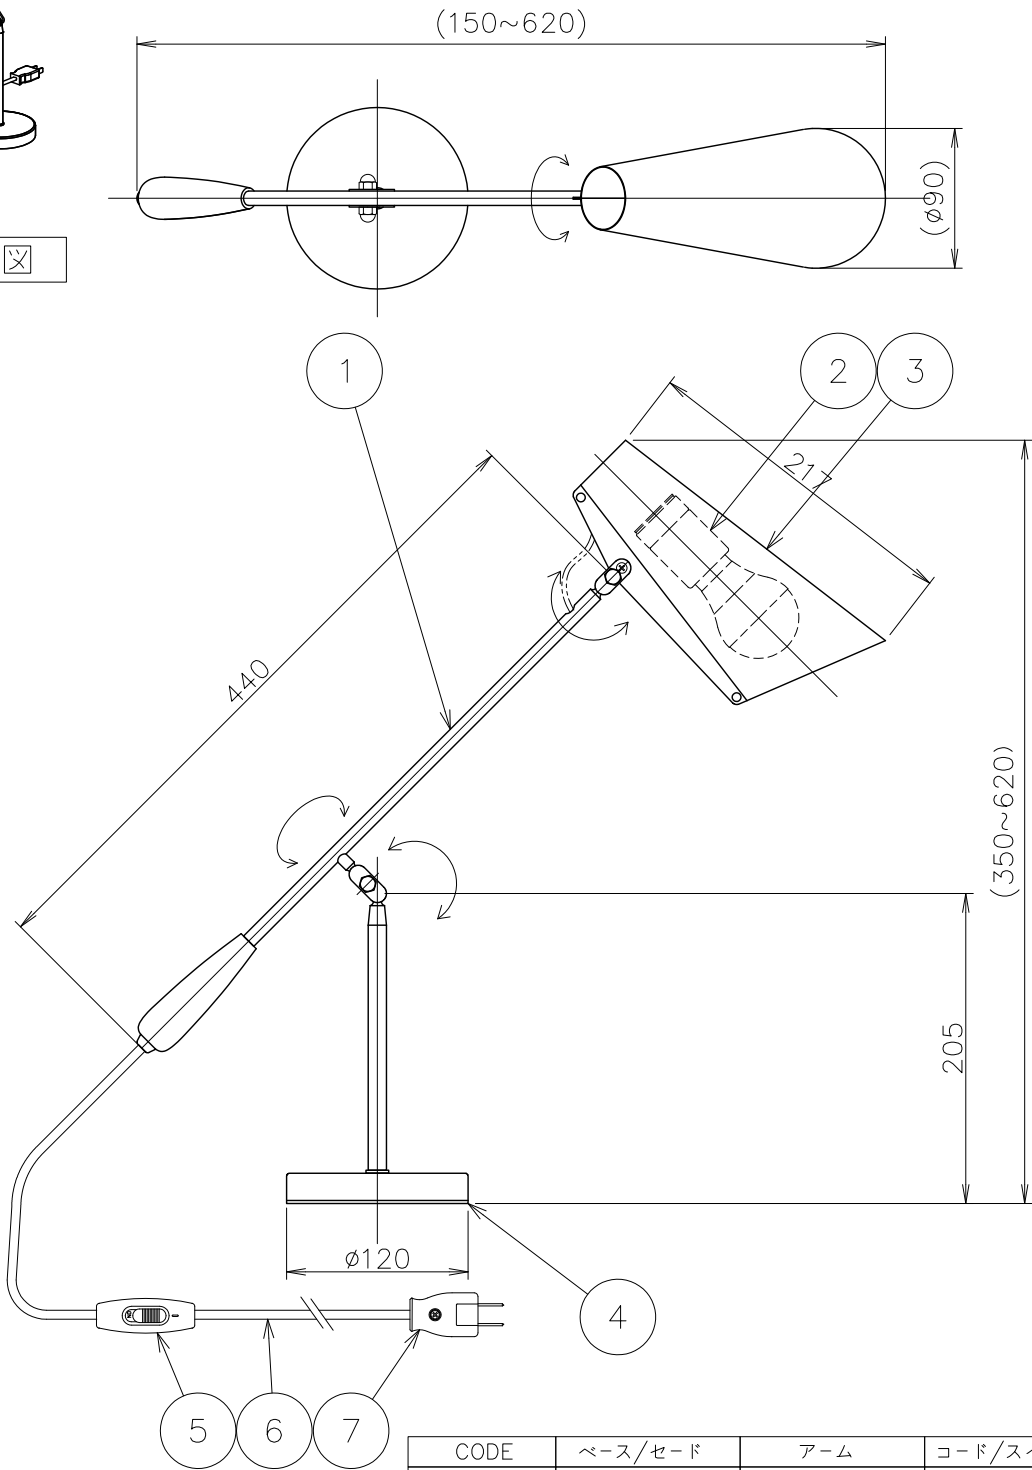

姿図

CODE	ベース/セード	アーム	コード/スイッチ/プラグ
BDTL-BK01	ブラック	真鍮色	黒色
BDTL-WH02	ホワイト	シルバー色	白色
BDTL-GR03	グレー	シルバー色	黒色
BDTL-MR04	マルサラレッド	真鍮色	黒色
BDTL-ALLBK	ブラック	ブラック	黒色

No.	部品名	個数	材質	備考	注意事項			器具名称		
8					○一般屋内用器具です。屋外や、水気、湿気のある場所には使用出来ません。絶縁不良による感電の危険性有ります。 ○不安定な場所に設置しないでください。器具の点灯火災のおそれがあります。 ○カーテン、紙等の可燃物や揮発物に近づけて設置しないでください。火災のおそれがあります。			Birdy Table Lamp		
7	自在プラグ	1	樹脂	図中参照				器具名称		
6	コード	1	—	図中参照 器具外2m				カタログNo		
5	中間スイッチ	1	樹脂	白色/黒色				適合ランプ	E26LED電球40W相当 4.9W X 1灯	
4	ベース	1	スチール	図中参照				NORWEGIAN ICONS IMPORTANT NORWEGIAN DESIGN by		
3	セード	1	アルミ	図中参照						
2	ソケット	1	磁器	E26 300V6A				承認	SCALE	質量
1	アーム	1	スチール	図中参照				**	****	1.9kg