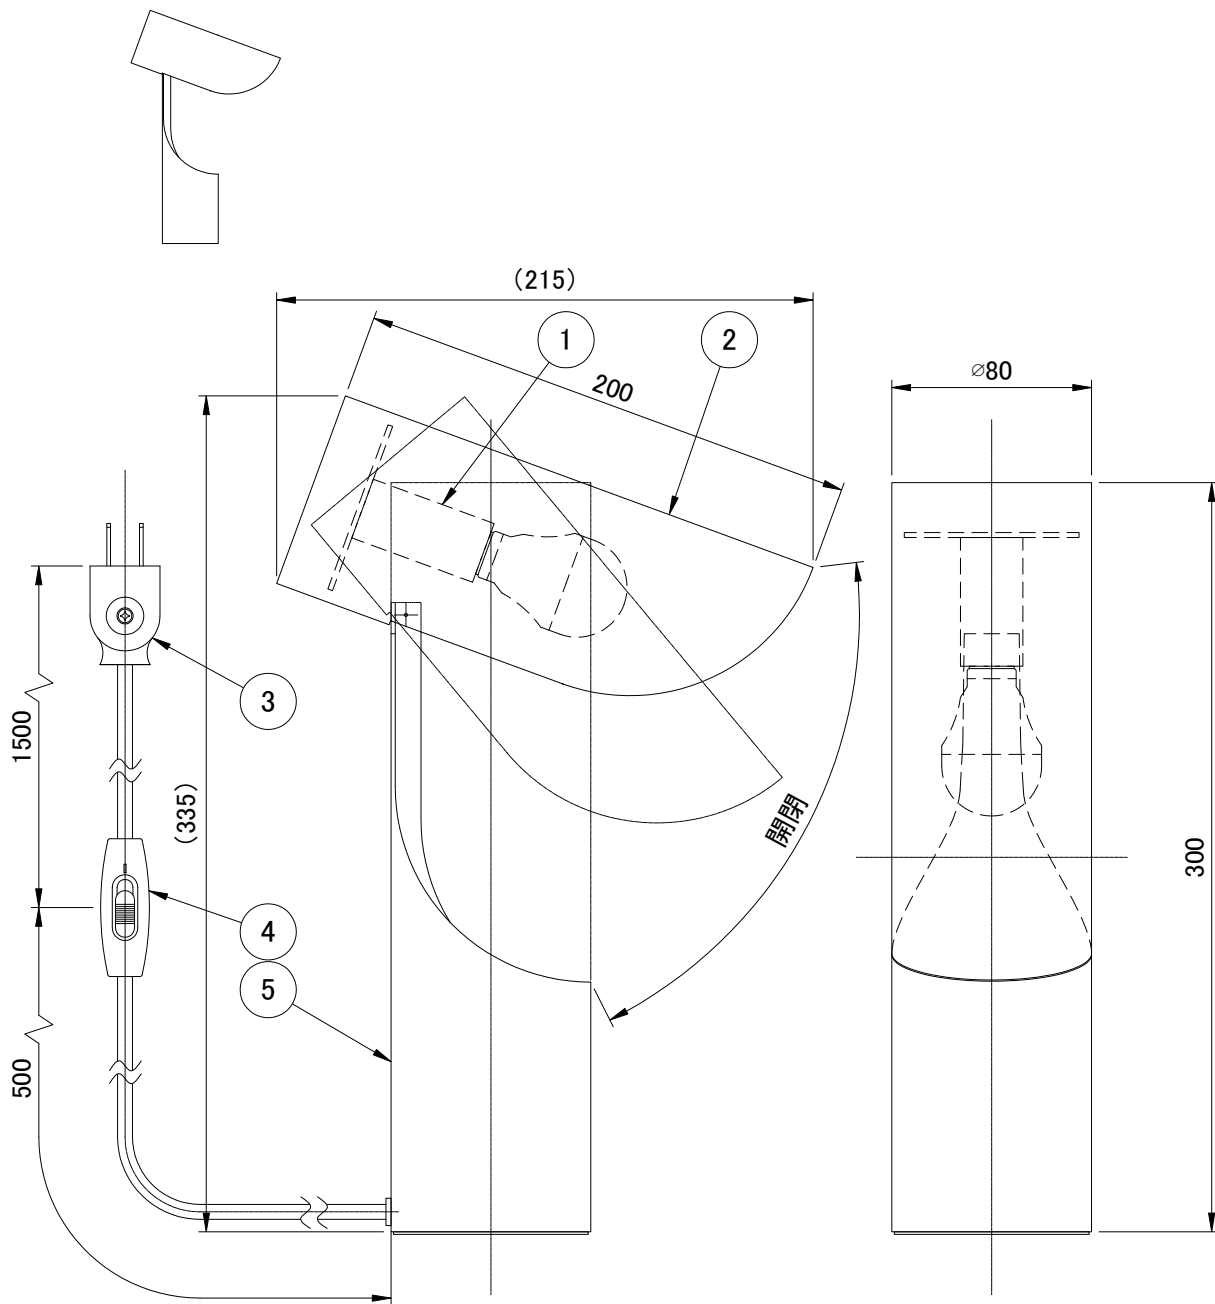

LE KLINT テーブルスタンド

ムタチオ 姿図

※LED電球は60W相当まで使用できますが、40W相当のLED電球を同梱しています。

7					品番	KT353B		
6								
5	本体	スチール/樹脂	1	黒色(内面白色)	適合ランプ	E17 LED電球(60W相当 電球色) 全方向/広配光タイプ		
4	中間スイッチ	樹脂	1	黒色		白熱電球は使用できません		
3	プラグ	樹脂	1	黒色	取付場所	室内専用		
2	シェード	スチール/樹脂	1	黒色(内面白色)	認 証	PSE		
1	ソケット	樹脂	1	E17	スイッチ 有り	尺度	-	承認
部番	部 品 名	材 質	数	備 考		質量	約2.2Kg	