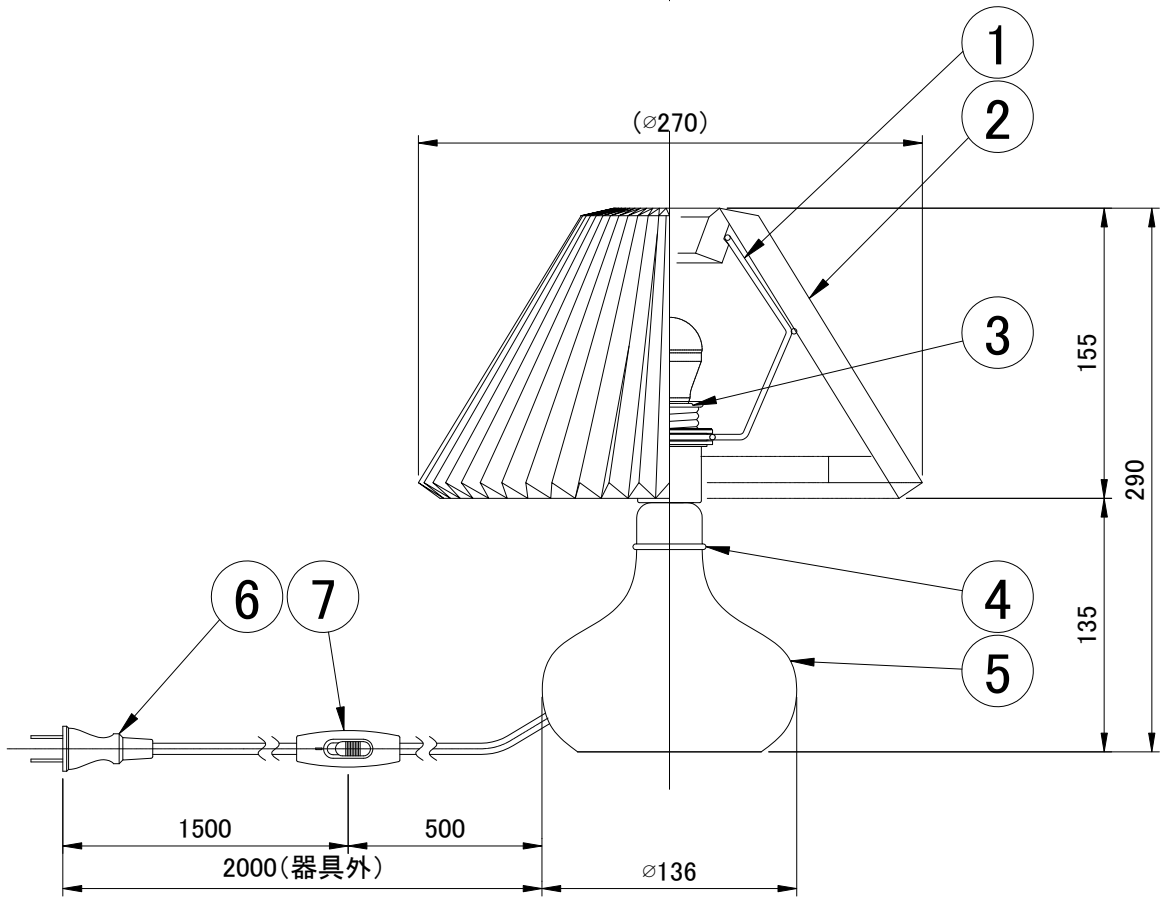

## テーブルランプ 姿図

7	中間スイッチ	樹脂	1	白色	品番	KT314W		
6	プラグ付コード	-	1	白色				
5	本体	ガラス	1	白色	適合ランプ	E17 LED電球(40W形相当 電球色) 全方向/広配光タイプ		
4	化粧パーツ	ガラス	1	真鍮ヘアーライン		白熱電球は使用できません		
3	ネジモーガルソケット	磁器	1	E17	取付場所	室内専用		
2	シェード	難燃性PE樹脂	1	白色	認 証	PSE		
1	ホルダー	スチール	1	白色塗装	スイッチ 有り	尺度	-	承認
部番	部品名	材質	数	備考		質量	約1.5Kg	