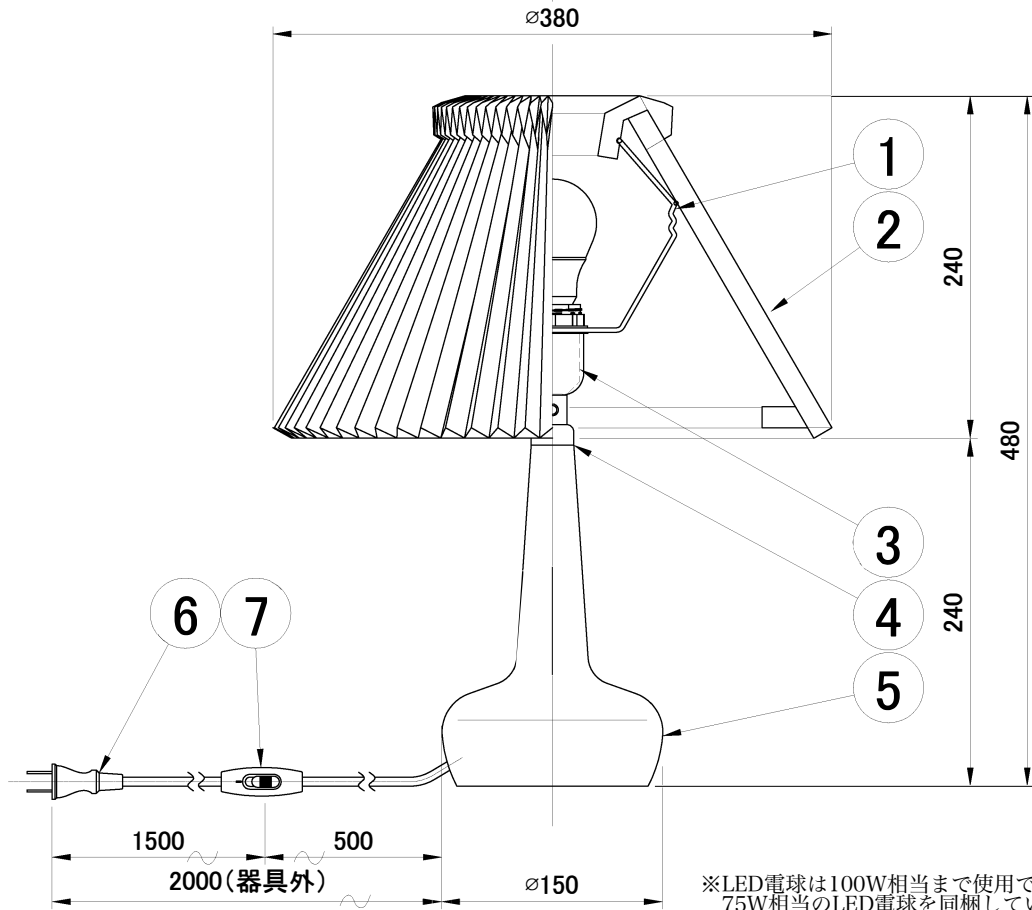

LE KLINT テーブルランプ

テーブルランプ 姿図

※LED電球は100W相当まで使用できますが、75W相当のLED電球を同梱しています。

7	中間スイッチ	樹脂	1	白色	品番	KT311W		
6	プラグ付コード	-	1	白色				
5	本体	ガラス	1	白色	適合ランプ	E26 LED電球(100W形相当 電球色) 全方向/広配光タイプ		
4	化粧パーツ	ブラス	1	真鍮ヘアライン	白熱電球は使用できません			
3	ソケット	樹脂	1	E26	取付場所	室内専用		
2	シェード	難燃性PE樹脂	1	白色	認証	PSE		
1	ホルダー	スチール	1	白色塗装	スイッチ 有り	尺度	-	承認
部番	部品名	材質	数	備考		質量	約2Kg	