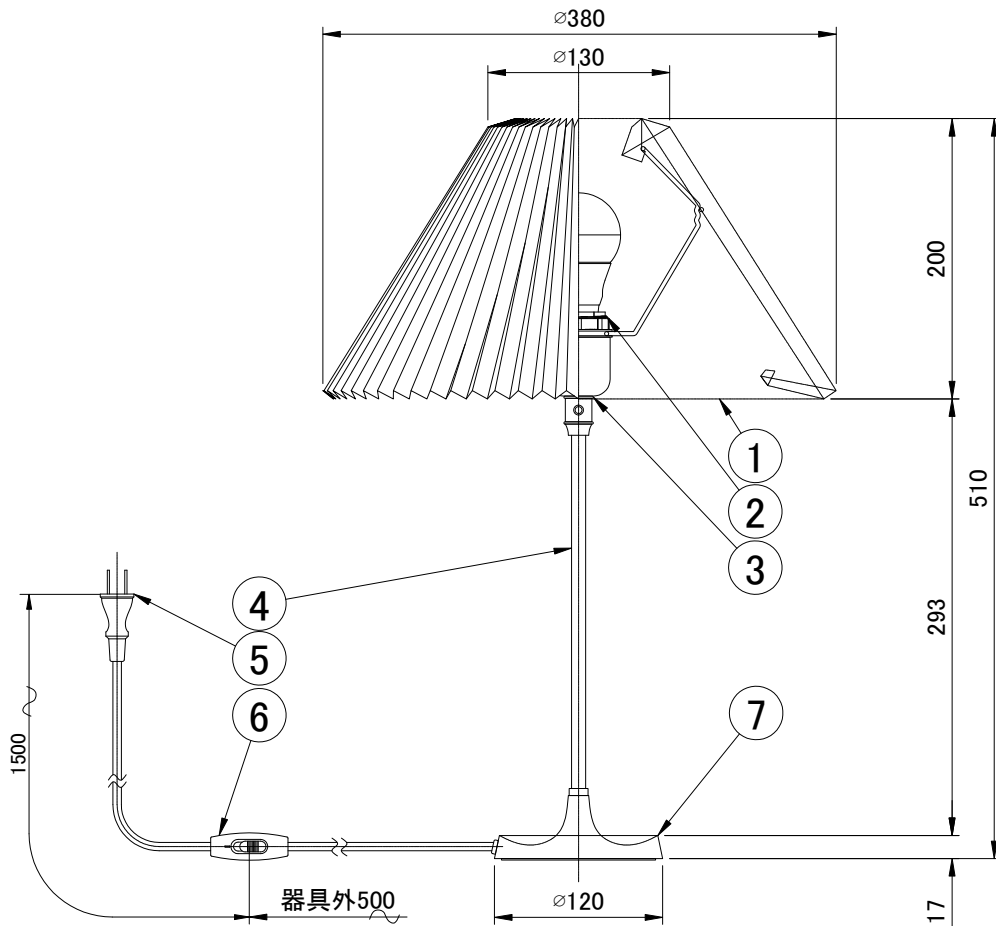

# LE KLINT テーブルスタンド

## テーブルスタンド 姿図

※LED電球は100W相当まで使用できますが、75W相当のLED電球を同梱しています。

|    |         |         |   |         |              |                                      |        |    |
|----|---------|---------|---|---------|--------------|--------------------------------------|--------|----|
| 7  | ベース     | グラス     | 1 | 真鍮ヘアライン | 品番           | KT307                                |        |    |
| 6  | 中間スイッチ  | 樹脂      | 1 | 白色      |              |                                      |        |    |
| 5  | プラグ付コード | 樹脂      | 1 | 白色      | 適合ランプ        | E26 LED電球(100W形相当 電球色)<br>全方向/広配光タイプ |        |    |
| 4  | 支柱      | グラス     | 1 | 真鍮ヘアライン | 白熱電球は使用できません |                                      |        |    |
| 3  | ソケットカバー | グラス     | 1 | 真鍮ヘアライン | 取付場所         | 室内専用                                 |        |    |
| 2  | ソケット    | 樹脂      | 1 | E26     | 認証           | PSE                                  |        |    |
| 1  | シェード    | 難燃性PE樹脂 | 1 | 白色      | スイッチ<br>有り   | 尺度                                   | -      | 承認 |
| 部番 | 部品名     | 材質      | 数 | 備考      |              | 質量                                   | 約2.5Kg |    |