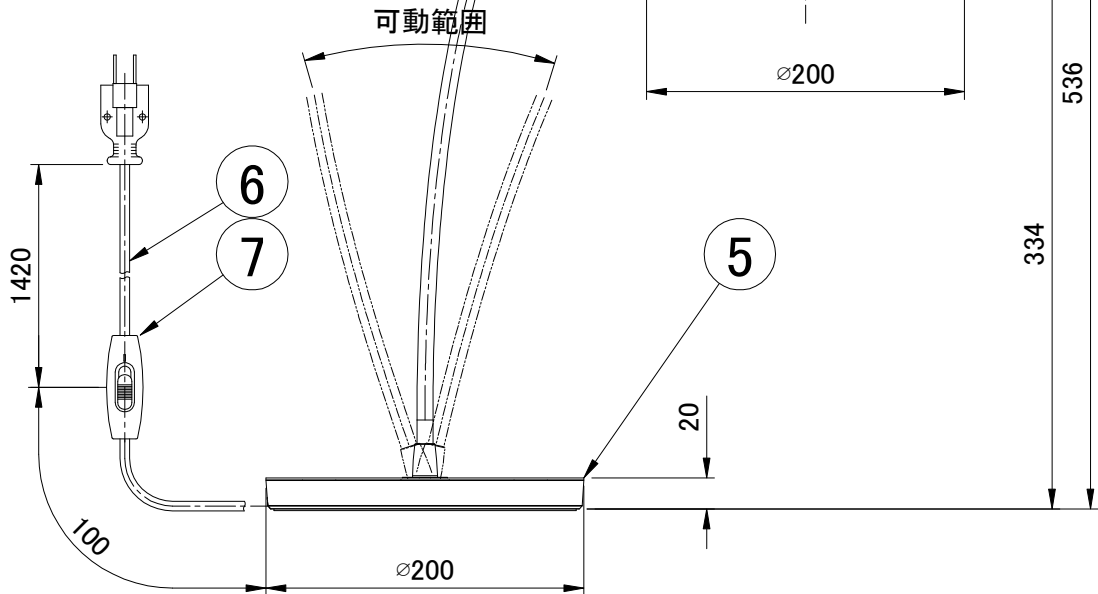

LE KLINT テーブルランプ

テーブルランプ 320B

姿図

※LED電球は100W相当まで使用できますが、75W相当のLED電球を同梱しています。

7	中間スイッチ	樹脂	1	黒色	品番	KT320BBK		
6	コード		1	黒色				
5	ベース	スチール	1	黒色塗装	適合ランプ	E26 LED電球(100W相当電球色) 全方向/広配光タイプ		
4	ソケット	樹脂	1	E26	白熱電球は使用できません			
3	天板	アクリル	1	乳白色	取付場所	室内専用		
2	シェード	難燃性PE樹脂	1	白色	認証	PSE		
1	支柱	スチール	1	黒色塗装	スイッチ 有り	尺度	-	承認
部番	部品名	材質	数	備考		質量	約3.0kg	