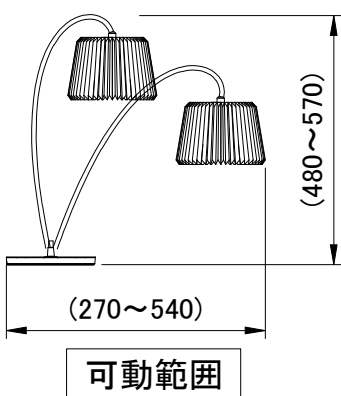

LE KLINT テーブルランプ

テーブルランプ 320B

姿図

※LED電球は100W相当まで使用できますが、75W相当のLED電球を同梱しています。

7	中間スイッチ	樹脂	1	黒色	品番	KT320BBK		
6	コード		1	黒色				
5	ベース	スチール	1	黒色塗装	適合ランプ	E26 LED電球(100W相当電球色) 全方向/広配光タイプ		
4	ソケット	樹脂	1	E26	白熱電球は使用できません			
3	天板	アクリル	1	乳白色	取付場所	室内専用		
2	シェード	難燃性PE樹脂	1	白色	認証	PSE		
1	支柱	スチール	1	黒色塗装	スイッチ 有り	尺度	-	承認
部番	部品名	材質	数	備考		質量	約3.0kg	