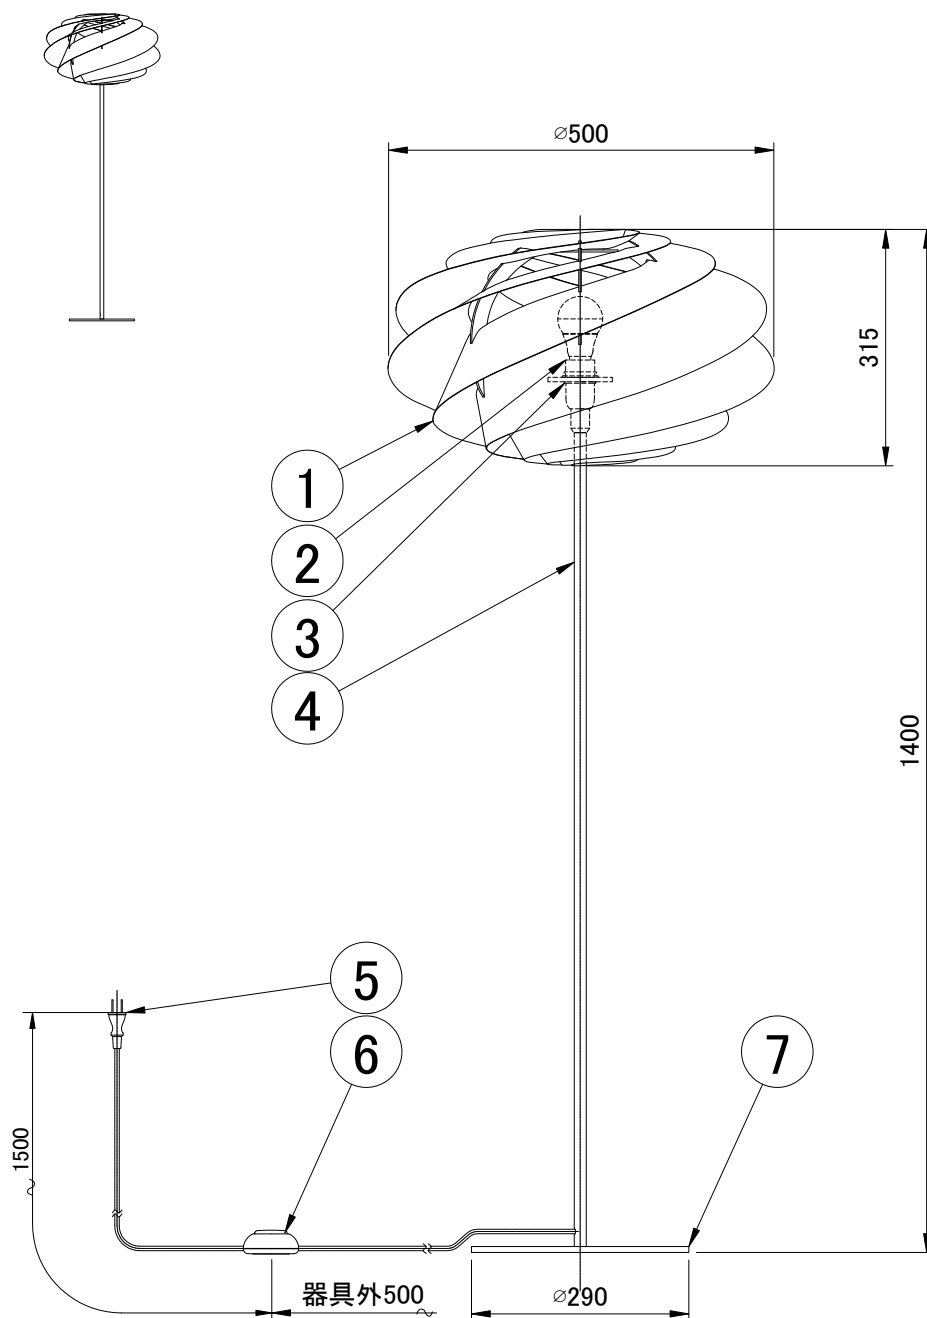

LE KLINT フロアスタンド

スワール 姿図

※LED電球は100W相当まで使用できますが、75W相当のLED電球を同梱しています。

7	ベース	スチール	1	黒色	品番	KF331BW		
6	フットスイッチ	樹脂	1	黒色				
5	プラグ付コード	樹脂	1	黒色	適合ランプ	E26 LED電球(100W相当 電球色) 全方向/広配光タイプ		
4	支柱	スチール	1	黒色	白熱電球は使用できません			
3	シェード受け	樹脂	1	クリア	取付場所	室内専用		
2	ソケット	樹脂	1	E26	認 証	PSE		
1	シェード	難燃性PE樹脂	1	白色	スイッチ 有り	尺度	-	承認
部番	部 品 名	材 質	数	備 考		質量	約6.2Kg	