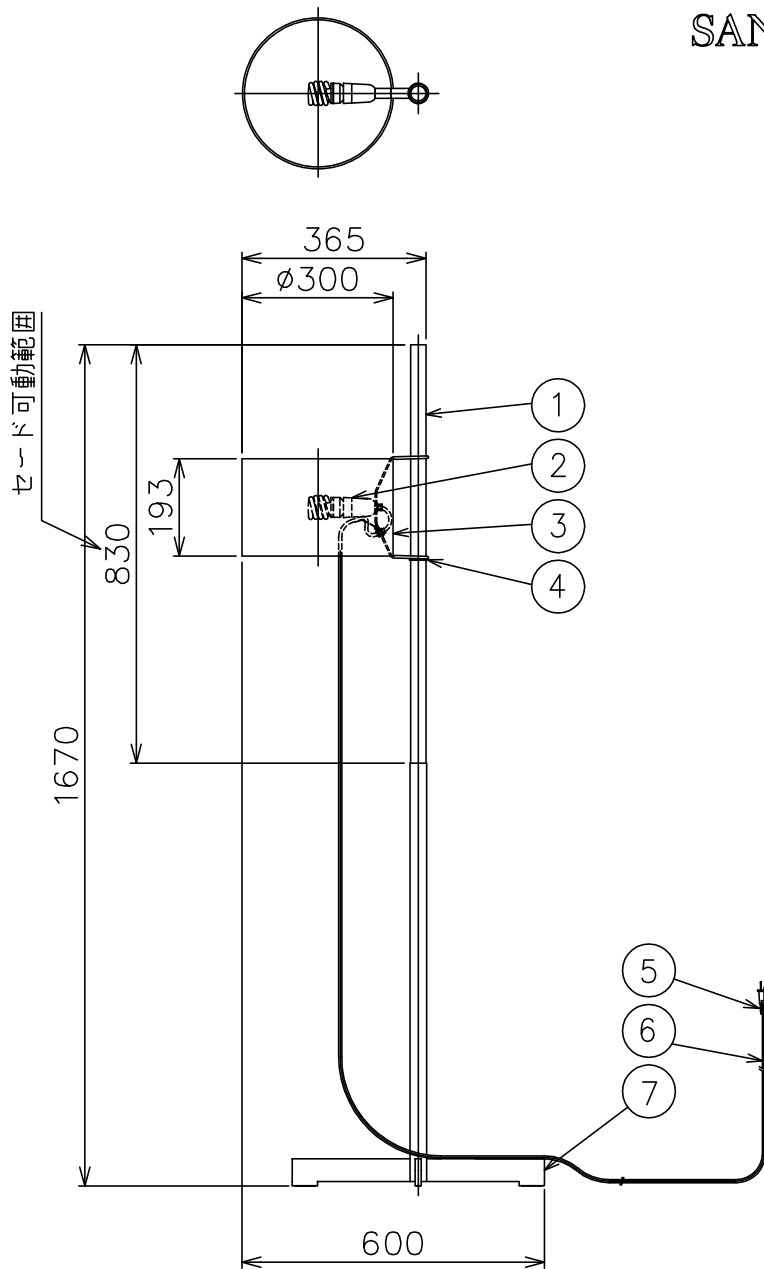

141201 150625

同梱品

・六角レンチ 4mmX1

2.コードを引っ張り、点灯・消灯

注記) 1.天然素材を使用しているため、木目や色が多少異なる場合があります。

△ 安全上のご注意

- 一般屋内用器具です。屋外や、水気、湿気のある所には取付け出来ません。絶縁不良による感電・火災の原因となることがあります。
- 不安定な場所に設置しないでください。器具の転倒・火災のおそれがあります。
- カーテン・紙等の可燃物や揮発物に近づけて設置しないでください。火災のおそれがあります。

8	支柱固定ネジ	SS	1	六角穴付き木ネジ クロメート処理					
7	ベース	木	1	オーク					
6	コード	耐熱ビニル	1	黒色 300V				器具タイプ	
5	極性付プラグ	PVC	1	黒色 15A 125V					
4	セード固定リング	ゴム	1	黒色					
3	セード	紙	1	クリーム色				適合光源	E26 電球形蛍光ランプ EFD 12WX1
2	プルスイッチ付ソケット	PET GF	1	黒色 E26 250W 250V					
1	支柱	木	1	オーク				色種	
品番	品名	材質	数量	摘要		カタログ番号	TMM NATURAL OAK	型番	TMM/NATURALOAK
第三角法	作図	KI	単位	mm	尺度	—	質量	2.0 kg	

※本品の規格および外観は改良のため予告なしに変更する事がありますので、あらかじめご了承ください。

141201 150625

同梱品

・六角レンチ 4mm×1

2.コードを引っ張り、点灯・消灯

注記) 1.天然素材を使用しているため、木目や色が多少異なる場合があります。

△ 安全上のご注意

- 一般屋内用器具です。屋外や、水気、湿気のある所には取付け出来ません。絶縁不良による感電・火災の原因となることがあります。
- 不安定な場所に設置しないでください。器具の転倒・火災のおそれがあります。
- カーテン・紙等の可燃物や揮発物に近づけて設置しないでください。火災のおそれがあります。

品番	品名	材質	数量	摘要	カタログ番号	TMM WALNUT	型番	TMM/WALNUT
第三角法	作図	KI	単位	mm	尺度	—	質量	2.0 kg

※本品の規格および外観は改良のため予告なしに変更する事がありますので、あらかじめご了承ください。