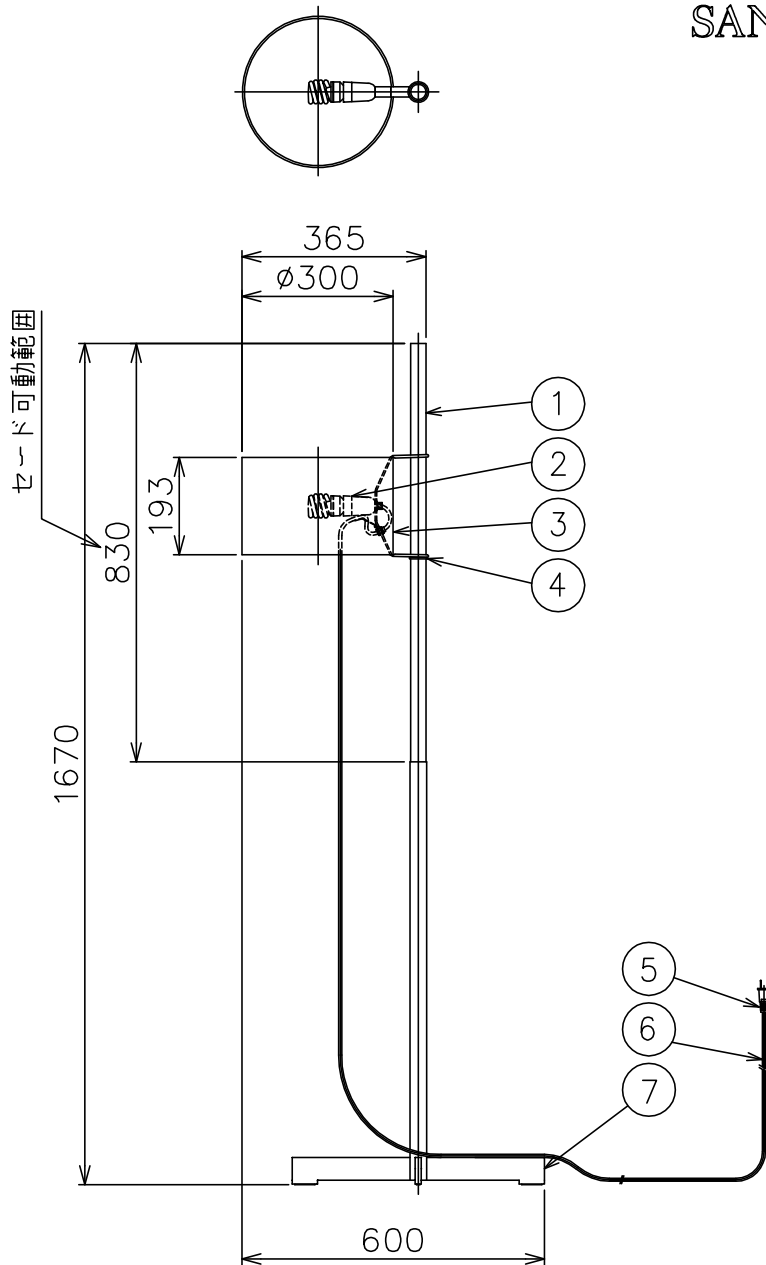

141201 150625

同梱品

・六角レンチ 4mmX1

2.コードを引っ張り、点灯・消灯

注記) 1.天然素材を使用しているため、木目や色が多少異なる場合があります。

△ 安全上のご注意

- 一般屋内用器具です。屋外や、水気、湿気のある所には取付け出来ません。絶縁不良による感電・火災の原因となることがあります。
- 不安定な場所に設置しないでください。器具の転倒・火災のおそれがあります。
- カーテン・紙等の可燃物や揮発物に近づけて設置しないでください。火災のおそれがあります。

8	支柱固定ネジ	SS	1	六角穴付き木ネジ クロメート処理					
7	ベース	木	1	オーク					
6	コード	耐熱ビニル	1	黒色 300V				器具タイプ	
5	極性付プラグ	PVC	1	黒色 15A 125V					
4	セード固定リング	ゴム	1	黒色					
3	セード	紙	1	クリーム色				適合光源	E26 電球形蛍光ランプ EFD 12WX1
2	プルスイッチ付ソケット	PET GF	1	黒色 E26 250W 250V					
1	支柱	木	1	オーク				色種	
品番	品名	材質	数量	摘要		カタログ番号	TMM NATURAL OAK	型番	TMM/NATURALOAK
第三角法	作図	KI	単位	mm	尺度	—	質量	2.0 kg	

※本品の規格および外観は改良のため予告なしに変更する事がありますので、あらかじめご了承ください。

141201 150625

同梱品

・六角レンチ 4mm×1

2.コードを引っ張り、点灯・消灯

注記) 1.天然素材を使用しているため、木目や色が多少異なる場合があります。

△ 安全上のご注意

- 一般屋内用器具です。屋外や、水気、湿気のある所には取付け出来ません。絶縁不良による感電・火災の原因となることがあります。
- 不安定な場所に設置しないでください。器具の転倒・火災のおそれがあります。
- カーテン・紙等の可燃物や揮発物に近づけて設置しないでください。火災のおそれがあります。

品番	品名	材質	数量	摘要	カタログ番号	TMM WALNUT	型番	TMM/WALNUT
第三角法	作図	KI	単位	mm	尺度	—	質量	2.0 kg

※本品の規格および外観は改良のため予告なしに変更する事がありますので、あらかじめご了承ください。