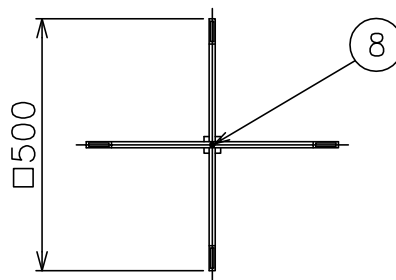

同梱品

・六角レンチ 4mmX1

2.コードを引っ張り、点灯・消灯

注記) 1.天然素材を使用しているため、木目や色が多少異なる場合があります。

△ 安全上のご注意

- ○一般屋内用器具です。屋外や、水気、湿気のある所には取付け出来ません。絶縁不良による感電・火災の原因となることがあります。
- ○不安定な場所に設置しないでください。器具の転倒・火災のおそれがあります。
- ○カーテン・紙等の可燃物や揮発物に近づけて設置しないでください。火災のおそれがあります。

8	支柱固定ネジ	SS	1	六角穴付き木ネジ クロメート処理					
7	ベース	木	1	オーク					
6	コード	耐熱ビニル	1	黒色 300V				器具タイプ	
5	極性付プラグ	PVC	1	黒色 15A 125V					
4	セード固定リング	ゴム	1	黒色					
3	セード	紙	1	クリーム色				適合光源	E26 電球形蛍光ランプ EFD 12WX1
2	プルスイッチ付ソケット	PET GF	1	黒色 E26 250W 250V					
1	支柱	木	1	オーク				色種	
品番	品名	材質	数量	摘要		カタログ番号	TMM NATURAL OAK	型番	TMM/NATURALOAK
第三角法	作図	KI	単位	mm	尺度	—	質量	2.0 kg	

※本品の規格および外観は改良のため予告なしに変更する事がありますので、あらかじめご了承ください。