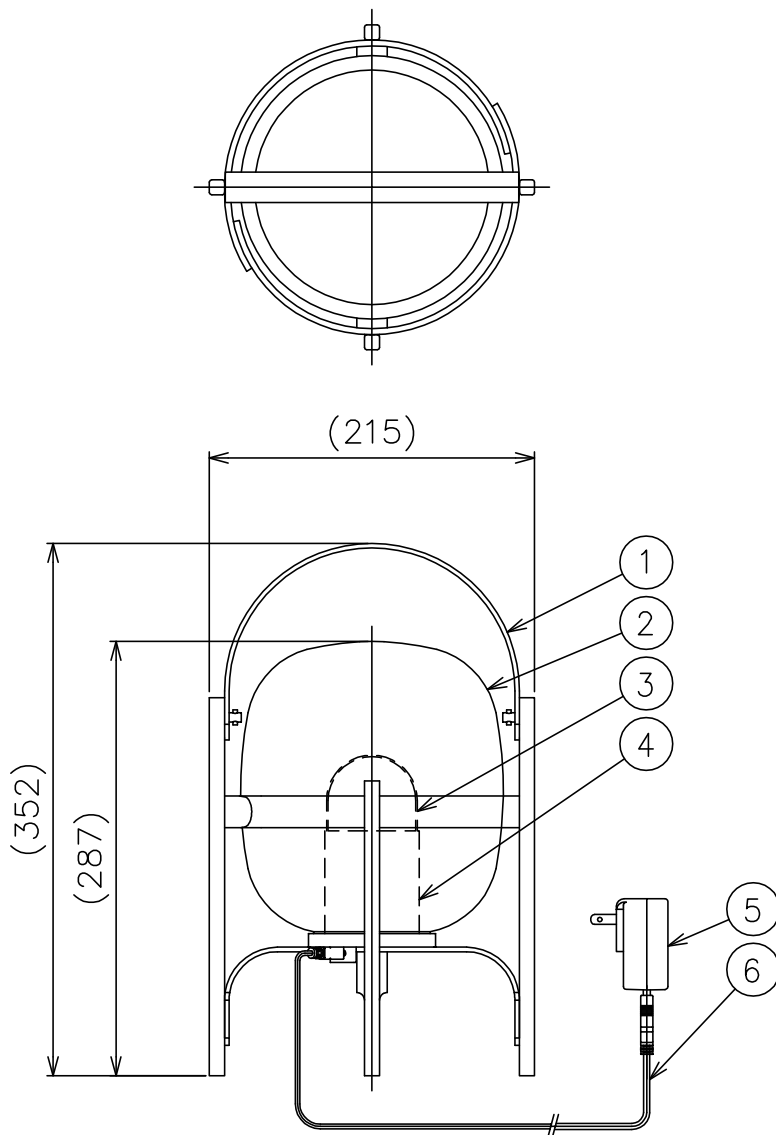

180501

入力電圧	AC100V
周波数	50/60Hz
入力電流	0.19A
消費電力	11W

△ 安全上のご注意

- 一般屋内用器具です。屋外や、水気、湿気のある所には取付け出来ません。絶縁不良による感電・火災の原因となることがあります。
- 不安定な場所に設置しないでください。器具の転倒・火災のおそれがあります。
- カーテン・紙等の可燃物や揮発物に近づけて設置しないでください。火災のおそれがあります。

注記) 天然素材を使用しているため、木目や色が多少異なる場合があります。

7													
6	コード	—	1	黒色 長さ1m					器具				
5	プラグ付アダプタ	—	1	黒色 100V					タイプ				
4	バッテリー	—	1										
3	LED	—	1	2700K 3W					適合	LED 2700K 363lm			
2	グローブ	ガラス	1	乳白色					光源		3WX1		
1	ワク	木	1	チェリー					色種				
品番	品名	材質	数量	摘要				カタログ	CESTITA BT	型番	CESTITA/BT		
	第三角法	作図	KI	単位	mm	尺度	—	質量	1.3 kg	番号			