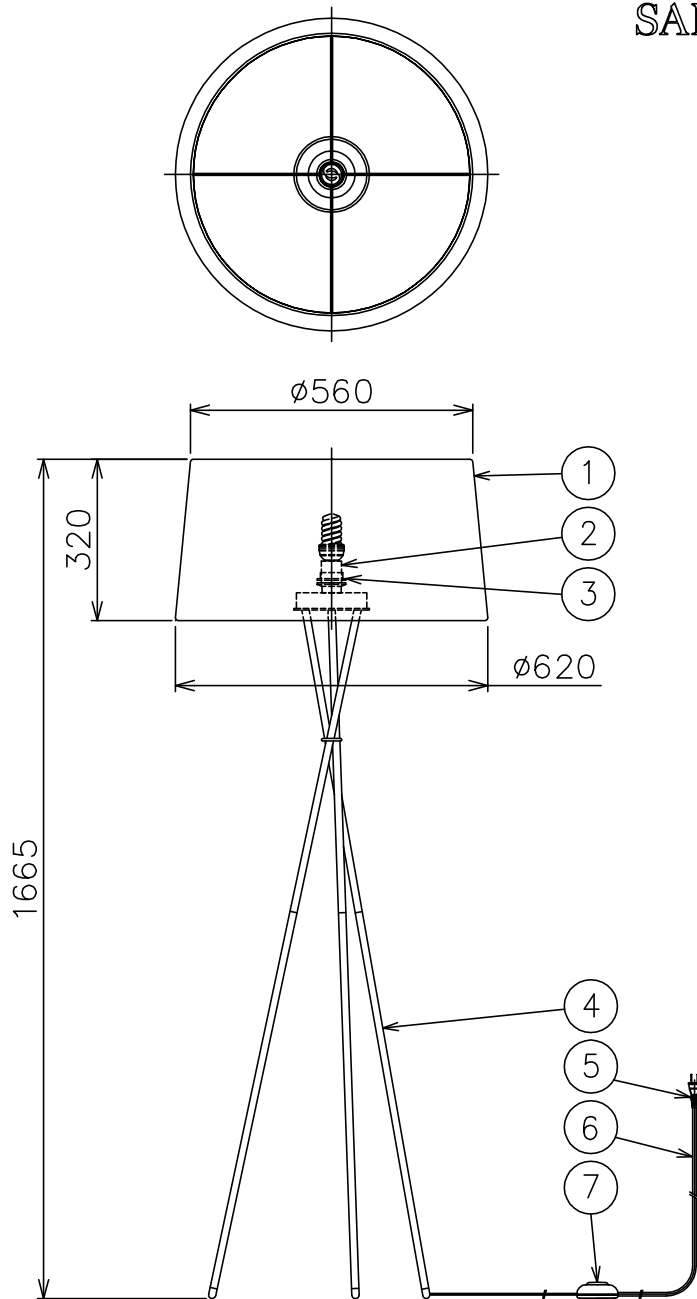

150625

141201

注記) ランプの種類によっては色合いが白いものがあります。

△ 安全上のご注意

- 一般屋内用器具です。屋外や、水気、湿気のある所には取付け出来ません。絶縁不良による感電・火災の原因となることがあります。
- 不安定な場所に設置しないでください。器具の転倒・火災のおそれがあります。
- カーテン・紙等の可燃物や揮発物に近づけて設置しないでください。火災のおそれがあります。

7	フットスイッチ	スチリアクリル/ABS	1	黒色 10A 125V					
6	コード	ビニル	1	黒色 7A 300V 長さ2.5m	器具 タイプ				
5	プラグ	ビニル	1	黒色 7A 125V					
4	支柱	ST	1	黒色塗装					
3	セード固定リング	ポリアミド	1	黒色	適合 光源	E26 電球形蛍光ランプ EFD 20WX1			
2	ソケット	PET	1	黒色 E26 3A 250V					
1	セード	綿	1	生成色	色種				
品番	品名	材質	数量	摘要		カタログ 番号	TRIPODE G5 NATURAL	型番	TRIPODE/G5/NATURAL
第三角法	作図	KI	単位	mm	尺度	—	質量	4.1 kg	