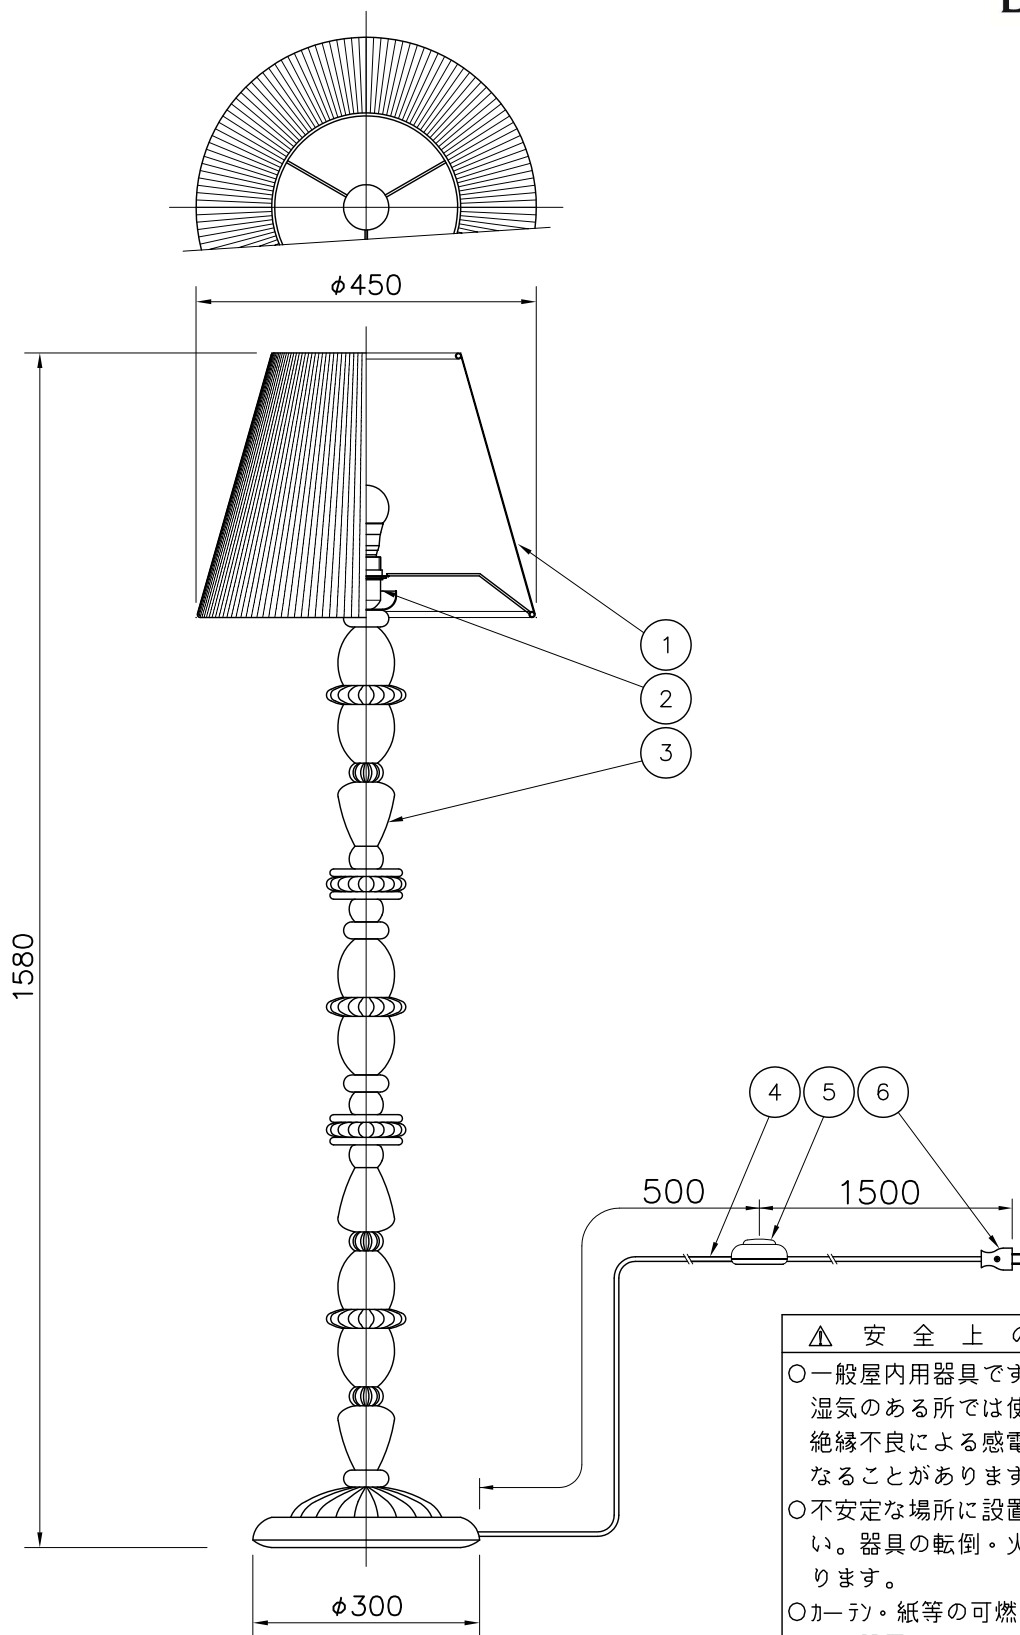

191010

▲ 安全上のご注意

- 一般屋内用器具です。屋外や、水気、湿気のある所では使用出来ません。絶縁不良による感電・火災の原因となることがあります。
- 不安定な場所に設置しないでください。器具の転倒・火災のおそれがあります。
- カーテン・紙等の可燃物や揮発物に近づけて設置しないでください。火災のおそれがあります。

7						器具タイプ	FIREFLY FLOOR LAMP	
6	プラグ	樹脂	1	黒色				
5	フットスイッチ	樹脂	1	黒色				
4	コード	—	1	黒色				
3	本体	磁器	1組	mix color		適合ランプ	E26 LEDランプ 7.8 WX1	
2	ソケット	樹脂	1	E26 ネジリング付き				
1	セード	セルロース	1	白色				
品番	品名	材質	数量	摘要				型番
	第三角法	作図	LD	単位	mm	尺度	質量	9.0 kg
								A24005