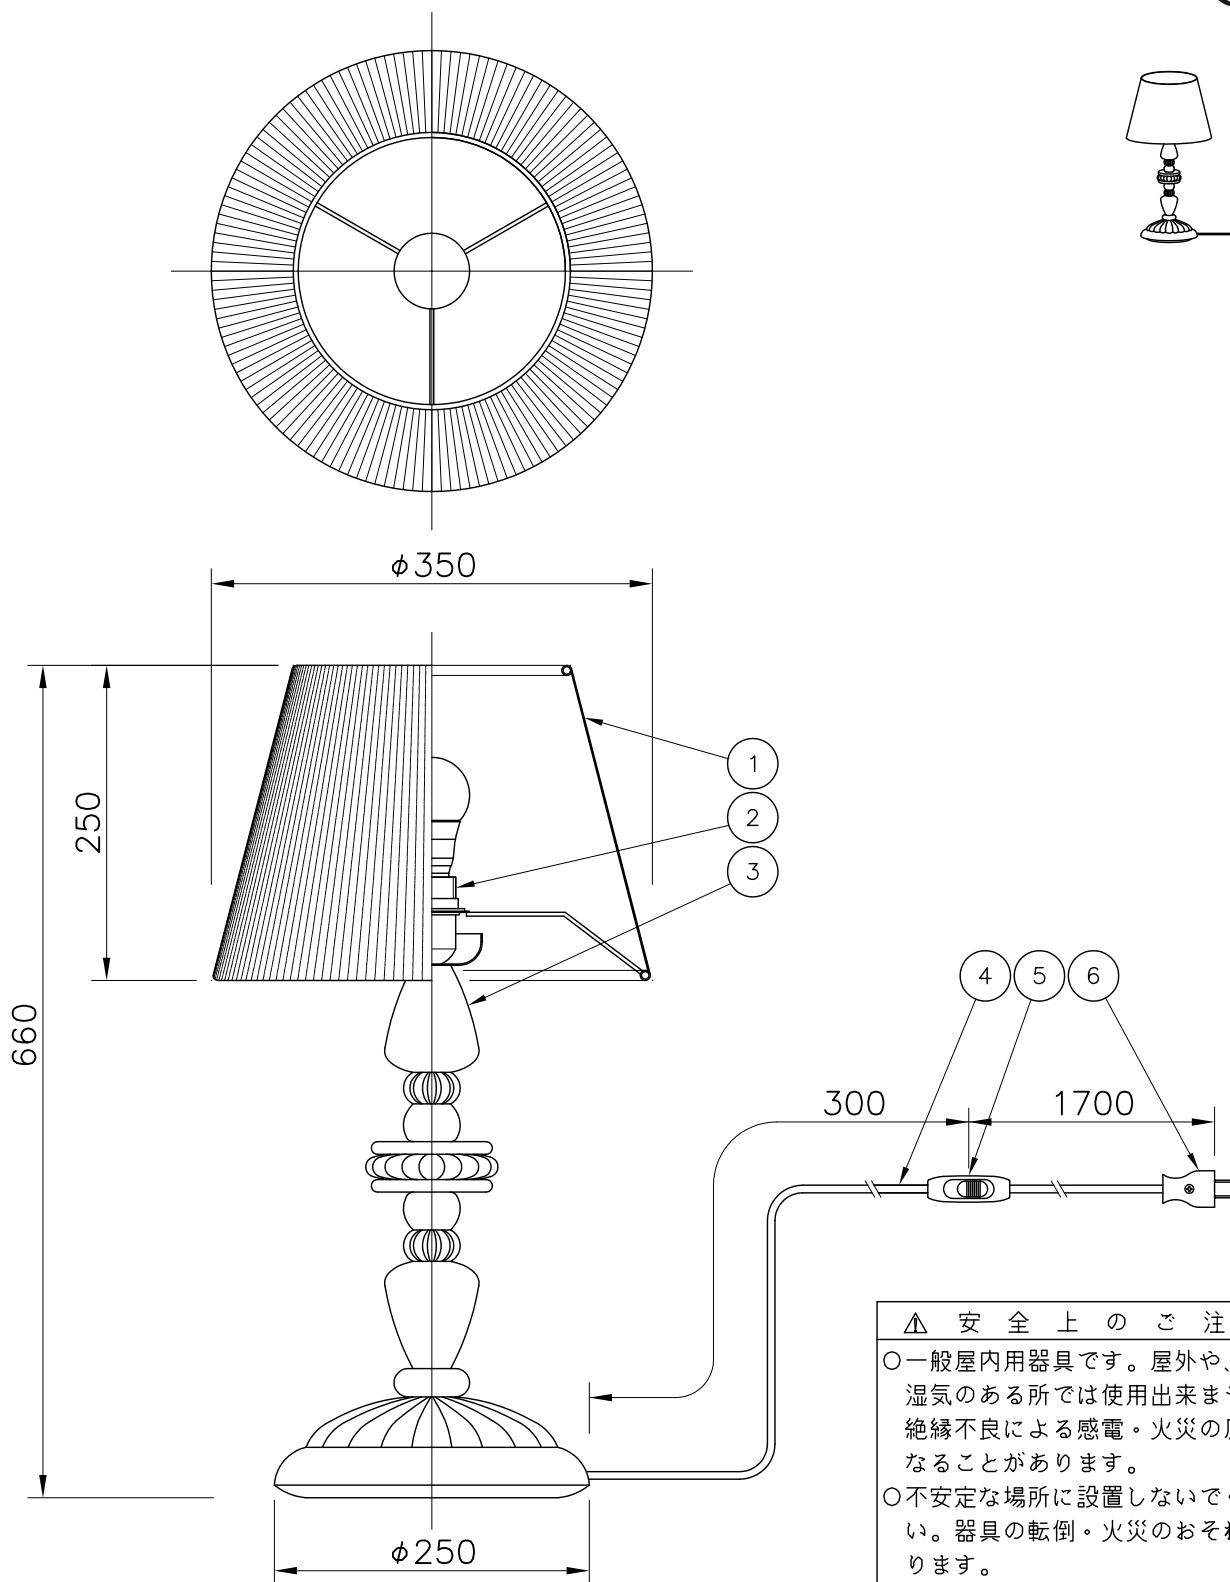

191010

▲ 安全上のご注意

- 一般屋内用器具です。屋外や、水気、湿気のある所では使用出来ません。絶縁不良による感電・火災の原因となることがあります。
- 不安定な場所に設置しないでください。器具の転倒・火災のおそれがあります。
- カーテン・紙等の可燃物や揮発物に近づけて設置しないでください。火災のおそれがあります。

7					器具	FIREFLY TABLE LAMP
6	プラグ	樹脂	1	黒色	タイプ	
5	中間スイッチ	樹脂	1	黒色		
4	コード	—	1	黒色		
3	本体	磁器	1組	mix color	適合	
2	ソケット	樹脂	1	E26 ネジリング付き	ランプ	E26 LEDランプ 7.8 WX1
1	セード	セルロース	1	白色		
品番	品名	材質	数量	摘要		型番
	第三角法	作図	LD	単位	mm	尺度
						質量
						3.4 kg
						A23998