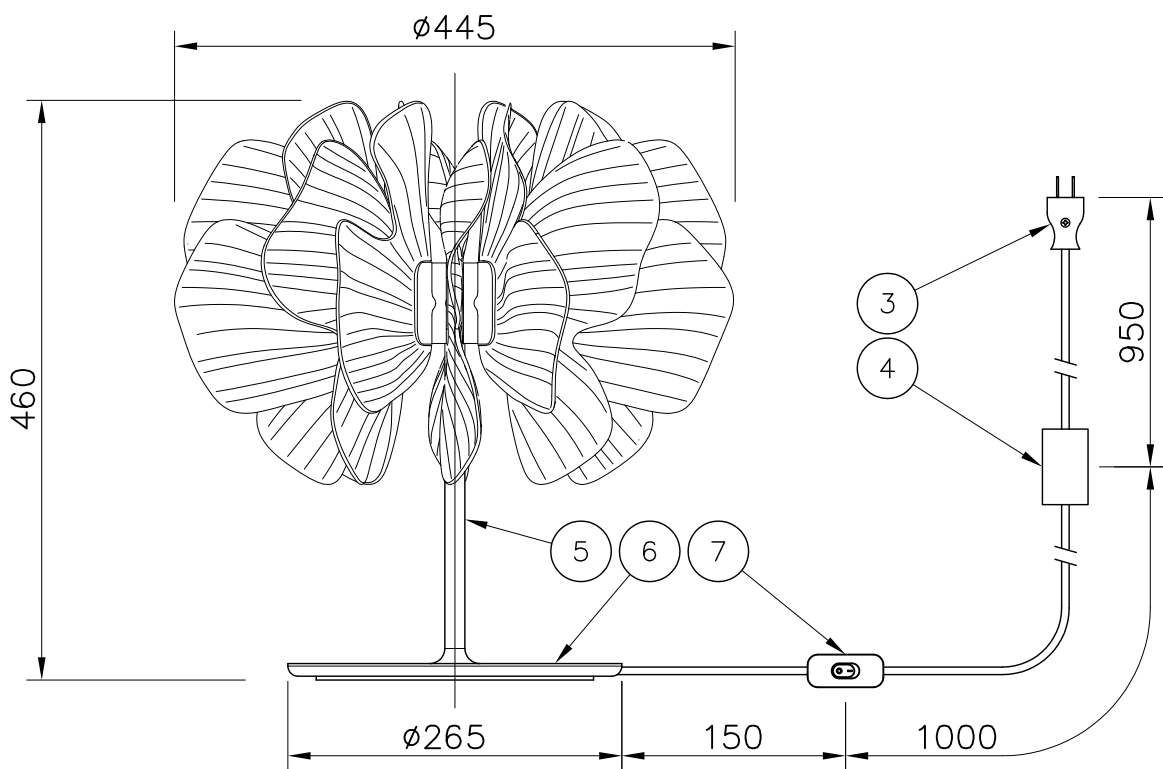

200130

▲ 安全上のご注意

- 一般屋内用器具です。屋外や、水気、湿気のある所には取付け出来ません。絶縁不良による感電・火災の原因となることがあります。
- 壁面取付専用器具です。天井面には取付けないでください。落下のおそれがあります。

7	中間スイッチ	樹脂	1	黒色	器具 タイプ	NIGHT BLOOM TABLE LAMP	
6	ベース	SPC	1	シルバー色塗装			
5	支柱	ST	1	シルバー色塗装			
4	LED電源	樹脂	1	黒色			
3	プラグ付きコード	樹脂	1	黒色	適合 ランプ	LEDモジュール(LED module) 18W	
2	灯具	ADC	1	アルマイト			
1	セード	磁器	1	白色	型番	A23978	
品番	品名	材質	数量	摘要			
第三角法	作図	LD	単位	mm	尺度	質量	9.1 kg