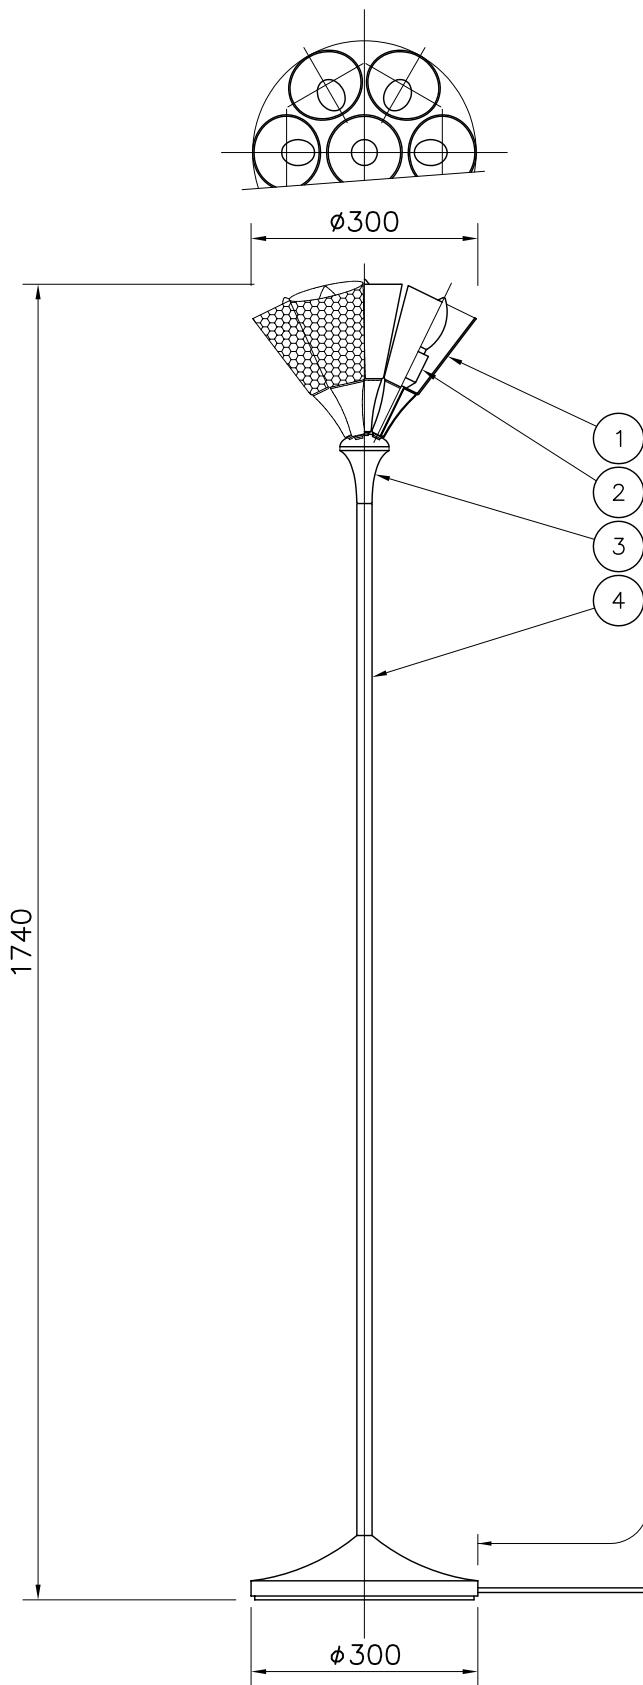

191010

▲ 安全上のご注意

- 一般屋内用器具です。屋外や、水気、湿気のある所では使用出来ません。絶縁不良による感電・火災の原因となることがあります。
- 不安定な場所に設置しないでください。器具の転倒・火災のおそれがあります。
- カーテン・紙等の可燃物や揮発物に近づけて設置しないでください。火災のおそれがあります。

7	プラグ	樹脂	1	黒色	器具 タイプ	JAMZ FLOOR LAMP Copper		
6	フットスイッチ	樹脂	1	黒色				
5	コード	—	1	黒色				
4	支柱	ST	1	銅色メッキ				
3	本体	SPC	7	銅色メッキ	適合 ランプ	E12 LED電球LDC4L 4WX7 (2700K)		
2	ソケット	樹脂	7	E12				
1	セード	磁器	7	乳白色	型番	A23960		
品番	品名	材質	数量	摘要				
第三角法	作図	LD	単位	mm	尺度	—	質量	8.5 kg