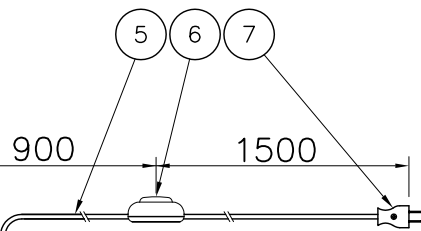

191010

▲ 安全上のご注意

- 一般屋内用器具です。屋外や、水気、湿気のある所では使用出来ません。絶縁不良による感電・火災の原因となることがあります。
- 不安定な場所に設置しないでください。器具の転倒・火災のおそれがあります。
- カーテン・紙等の可燃物や揮発物に近づけて設置しないでください。火災のおそれがあります。

7	プラグ	樹脂	1	黒色	器具 タイプ	JAMZ FLOOR LAMP Copper		
6	フットスイッチ	樹脂	1	黒色				
5	コード	—	1	黒色				
4	支柱	ST	1	銅色メッキ				
3	本体	SPC	7	銅色メッキ	適合 ランプ	E12 LED電球LDC4L 4WX7 (2700K)		
2	ソケット	樹脂	7	E12				
1	セード	磁器	7	乳白色	型番	A23960		
品番	品名	材質	数量	摘要				
第三角法	作図	LD	単位	mm	尺度	—	質量	8.5 kg