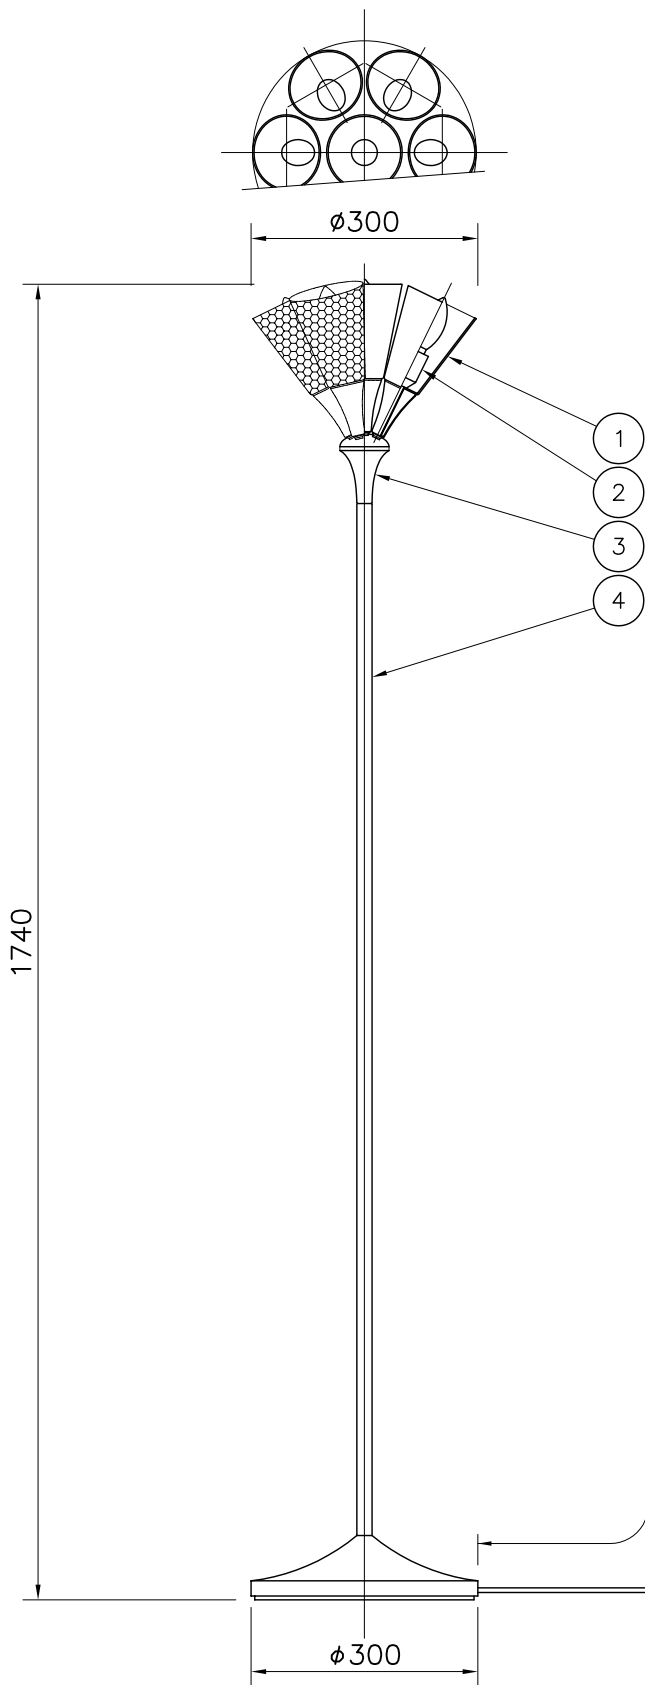

191010

▲ 安全上のご注意

- 一般屋内用器具です。屋外や、水気、湿気のある所では使用出来ません。絶縁不良による感電・火災の原因となることがあります。
- 不安定な場所に設置しないでください。器具の転倒・火災のおそれがあります。
- カーテン・紙等の可燃物や揮発物に近づけて設置しないでください。火災のおそれがあります。

7	プラグ	樹脂	1	黒色	器具 タイプ	JAMZ FLOOR LAMP Gold		
6	フットスイッチ	樹脂	1	黒色				
5	コード	—	1	黒色				
4	支柱	ST	1	金色メッキ				
3	本体	SPC	7	金色メッキ	適合 ランプ	E12 LED電球LDC4L 4WX7 (2700K)		
2	ソケット	樹脂	7	E12				
1	セード	磁器	7	乳白色	型番	A23954		
品番	品名	材質	数量	摘要				
第三角法	作図	LD	単位	mm	尺度	—	質量	8.5 kg