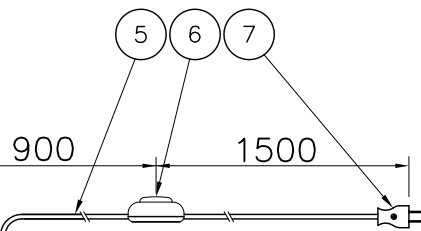

191010

△ 安全上のご注意

- 一般屋内用器具です。屋外や、水気、湿気のある所では使用出来ません。絶縁不良による感電・火災の原因となることがあります。
- 不安定な場所に設置しないでください。器具の転倒・火災のおそれがあります。
- カーテン・紙等の可燃物や揮発物に近づけて設置しないでください。火災のおそれがあります。

7	プラグ	樹脂	1	黒色	器具 タイプ	JAMZ FLOOR LAMP Black		
6	フットスイッチ	樹脂	1	黒色				
5	コード	—	1	黒色				
4	支柱	ST	1	黒色メッキ				
3	本体	SPC	7	黒色メッキ	適合 ランプ	E12 LED電球LDC4L 4WX7 (2700K)		
2	ソケット	樹脂	7	E12				
1	セード	磁器	7	乳白色	型番	A23957		
品番	品名	材質	数量	摘要				
第三角法	作図	LD	単位	mm	尺度	—	質量	8.5 kg