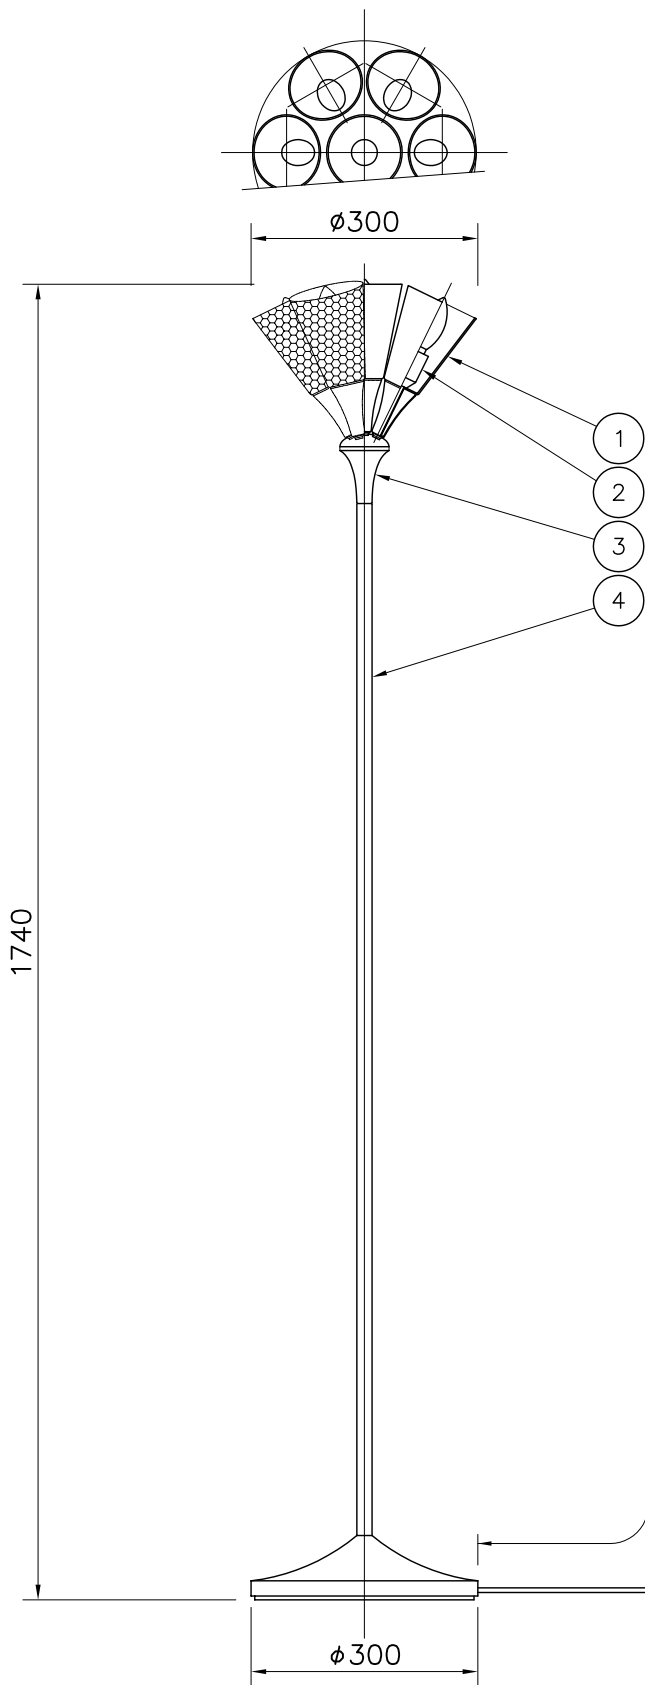

191010

△ 安全上のご注意

- 一般屋内用器具です。屋外や、水気、湿気のある所では使用出来ません。絶縁不良による感電・火災の原因となることがあります。
- 不安定な場所に設置しないでください。器具の転倒・火災のおそれがあります。
- カーテン・紙等の可燃物や揮発物に近づけて設置しないでください。火災のおそれがあります。

7	プラグ	樹脂	1	黒色	器具 タイプ	JAMZ FLOOR LAMP Black		
6	フットスイッチ	樹脂	1	黒色				
5	コード	—	1	黒色				
4	支柱	ST	1	黒色メッキ				
3	本体	SPC	7	黒色メッキ	適合 ランプ	E12 LED電球LDC4L 4WX7 (2700K)		
2	ソケット	樹脂	7	E12				
1	セード	磁器	7	乳白色	型番	A23957		
品番	品名	材質	数量	摘要				
第三角法	作図	LD	単位	mm	尺度	—	質量	8.5 kg