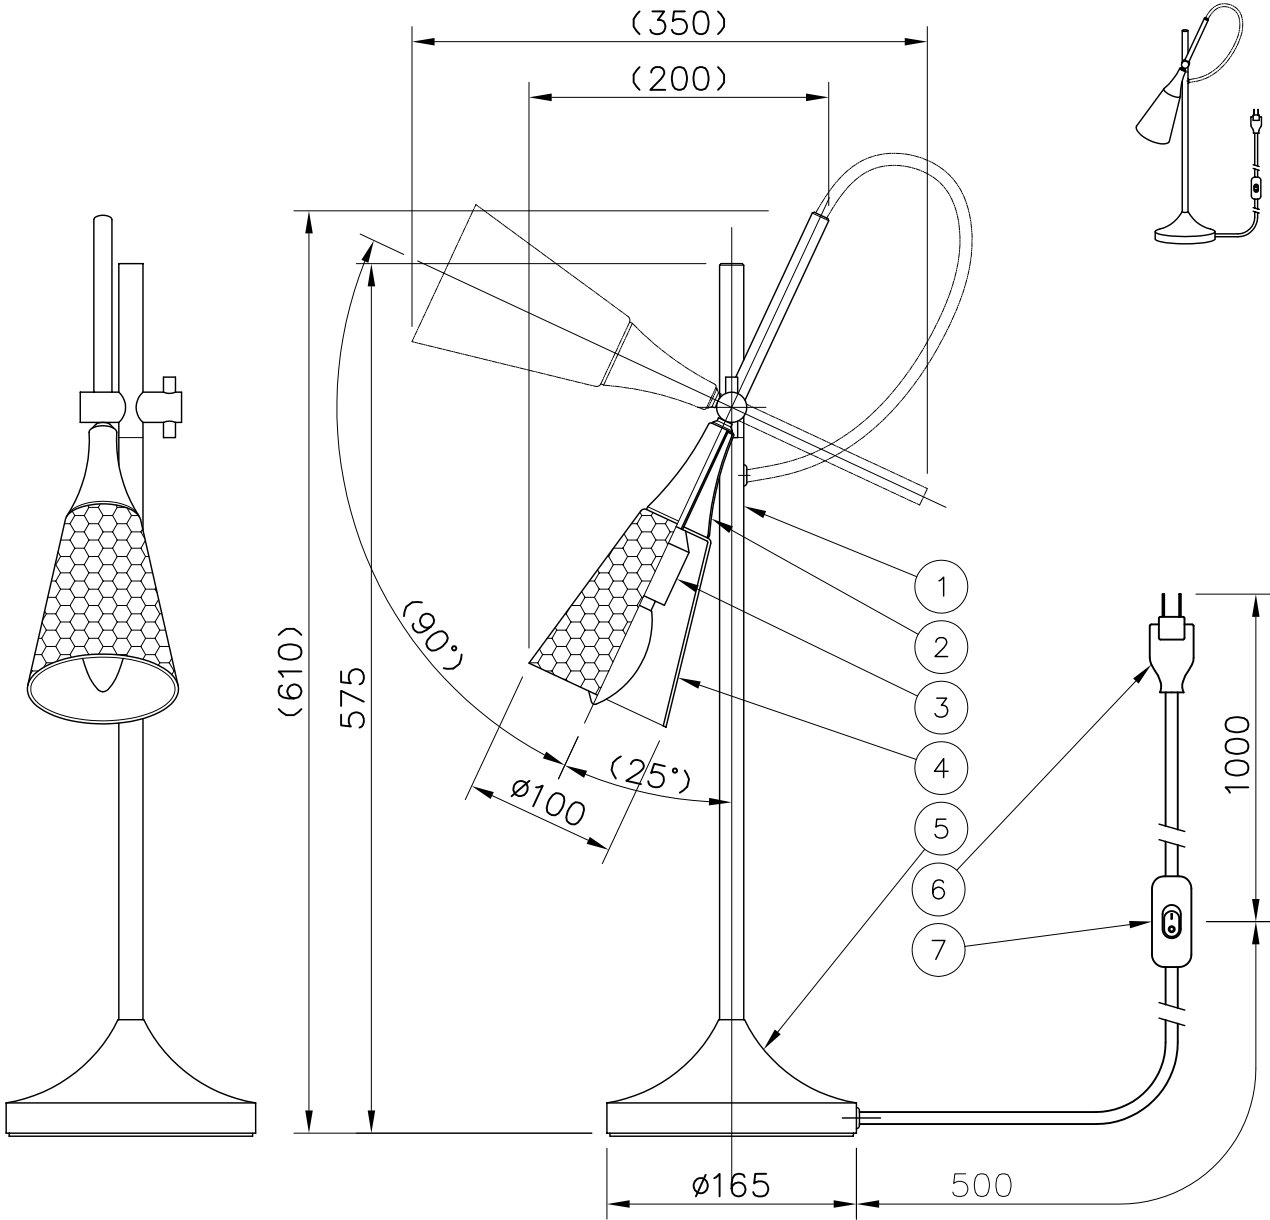

191010

▲ 安全上のご注意

- 一般屋内用器具です。屋外や、水気、湿気のある所では使用出来ません。絶縁不良による感電・火災の原因となることがあります。
- 不安定な場所に設置しないでください。器具の転倒・火災のおそれがあります。
- カーテン・紙等の可燃物や揮発物に近づけて設置しないでください。火災のおそれがあります。

7	中間スイッチ	樹脂	1	黒色
6	プラグ付コード	—	1	黒色
5	ベース	SPC	1	金色メッキ
4	セード	磁器	1	乳白色
3	ソケット	樹脂	1	E12
2	灯具	SPC	1	金色メッキ
1	支柱	ST	1	金色メッキ
品番	品名	材質	数量	摘要
第三角法	作図	LD	単位	mm
			尺度	—
			質量	2.4 kg

器具タイプ	JAMZ TABLE LAMP Gold
適合ランプ	E12 LED電球LDC4L 4 WX1 (2700K)
型番	A23945

※本品の規格および外観は改良のため予告なしに変更する事がありますので、あらかじめご了承ください。