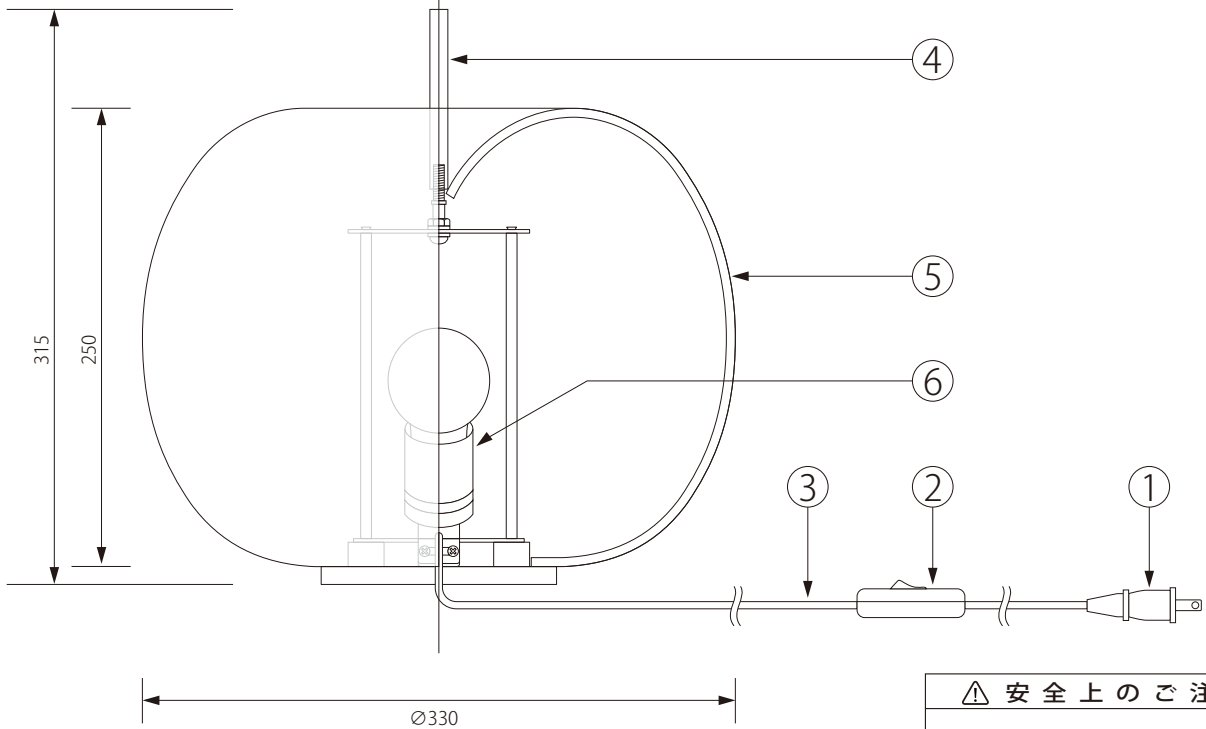

20200412

KUNDALINI

注記) 適合ランプ：口径 E26 LED60W 相当

⚠ 安全上のご注意

○ 一般屋内用器具です。屋外や、水気、湿気のある場所には取付け出来ません。絶縁不良による感電・火災の原因となることがあります。

					6	ソケット	樹脂	1	BJB22.3473901.50	器具 タイプ	KUSHI TABLE 33
					5	シェード	ガラス	1			
					4	ポール	スチール	1	プラス色		
					3	コード	クリアコード	1	BTP7T	適合 ランプ	E26 LED60W クラス(別売)
					2	中間スイッチ	樹脂	1	WH5403W		
					1	コンセントプラグ	樹脂	1	YP204	色種	
					品番	品名	材質	数量		型番	KU-KUSHI33-TL-BS
第三角法	作図	RFC	単位	mm	尺度	—	質量	2.70kg			