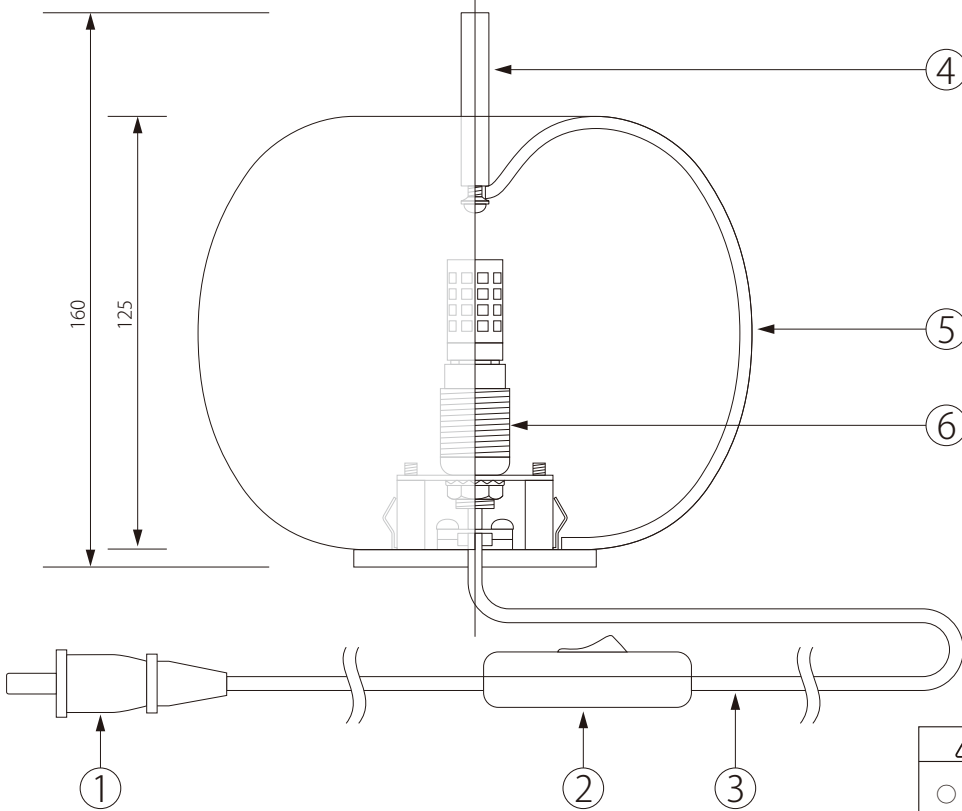

20200412

KUNDALINI

注記) 適合ランプ : G9ハロピンランプLED25Wクラス

△ 安全上のご注意

○ 一般屋内用器具です。屋外や、水気、湿気のある場所には取付け出来ません。絶縁不良による感電・火災の原因となることがあります。

						6	ソケット	セラミック	1		器具 タイプ	KUSHI TABLE 16
						5	シェード	ガラス	1			
						4	ポール	スチール	1	プラス色		
						3	コード	クリアコード	1	BTP7T	適合 ランプ	G9ハロピンランプLED25Wクラス
						2	中間スイッチ	樹脂	1	WH5403W		
						1	コンセントプラグ	樹脂	1	YP204	色種	
							品番	品名	材質	数量	型番	KU-KUSHI16-TL-BS
第三角法	作図	RFC	単位	mm	尺度	—	質量		0.90kg			

※本品の規格および外観は改良のため予告なしに変更する事がありますので、あらかじめご了承ください。
 ※ガラスは手作りのためサイズ、質量に若干の誤差がありますこと、あらかじめご了承ください。