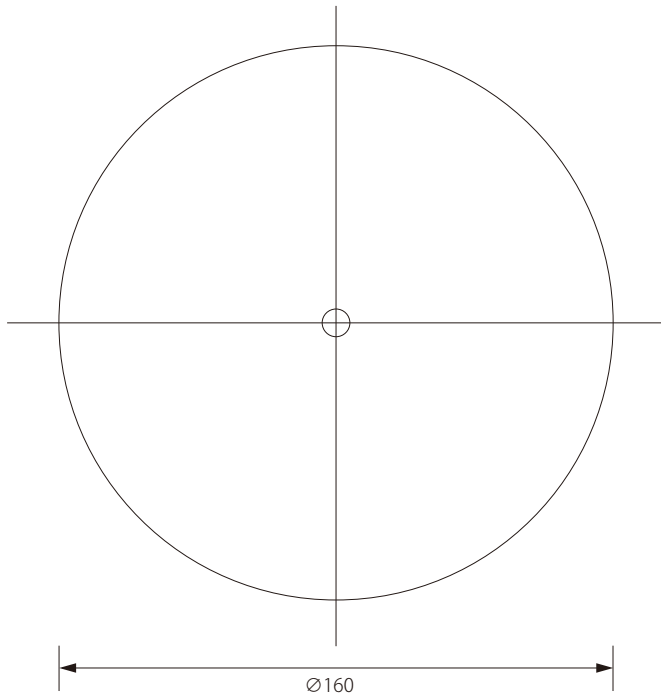

20200412

KUNDALINI

注記) 適合ランプ : G9ハロピンランプLED25Wクラス

△ 安全上のご注意

○ 一般屋内用器具です。屋外や、水気、湿気のある場所には取付け出来ません。絶縁不良による感電・火災の原因となることがあります。

						6	ソケット	セラミック	1		器具 タイプ	KUSHI TABLE 16
						5	シェード	ガラス	1			
						4	ポール	スチール	1	プラス色		
						3	コード	クリアコード	1	BTP7T	適合 ランプ	G9ハロピンランプLED25Wクラス
						2	中間スイッチ	樹脂	1	WH5403W		
						1	コンセントプラグ	樹脂	1	YP204	色種	
							品番	品名	材質	数量	型番	KU-KUSHI16-TL-BS
第三角法	作図	RFC	単位	mm	尺度	—	質量		0.90kg			