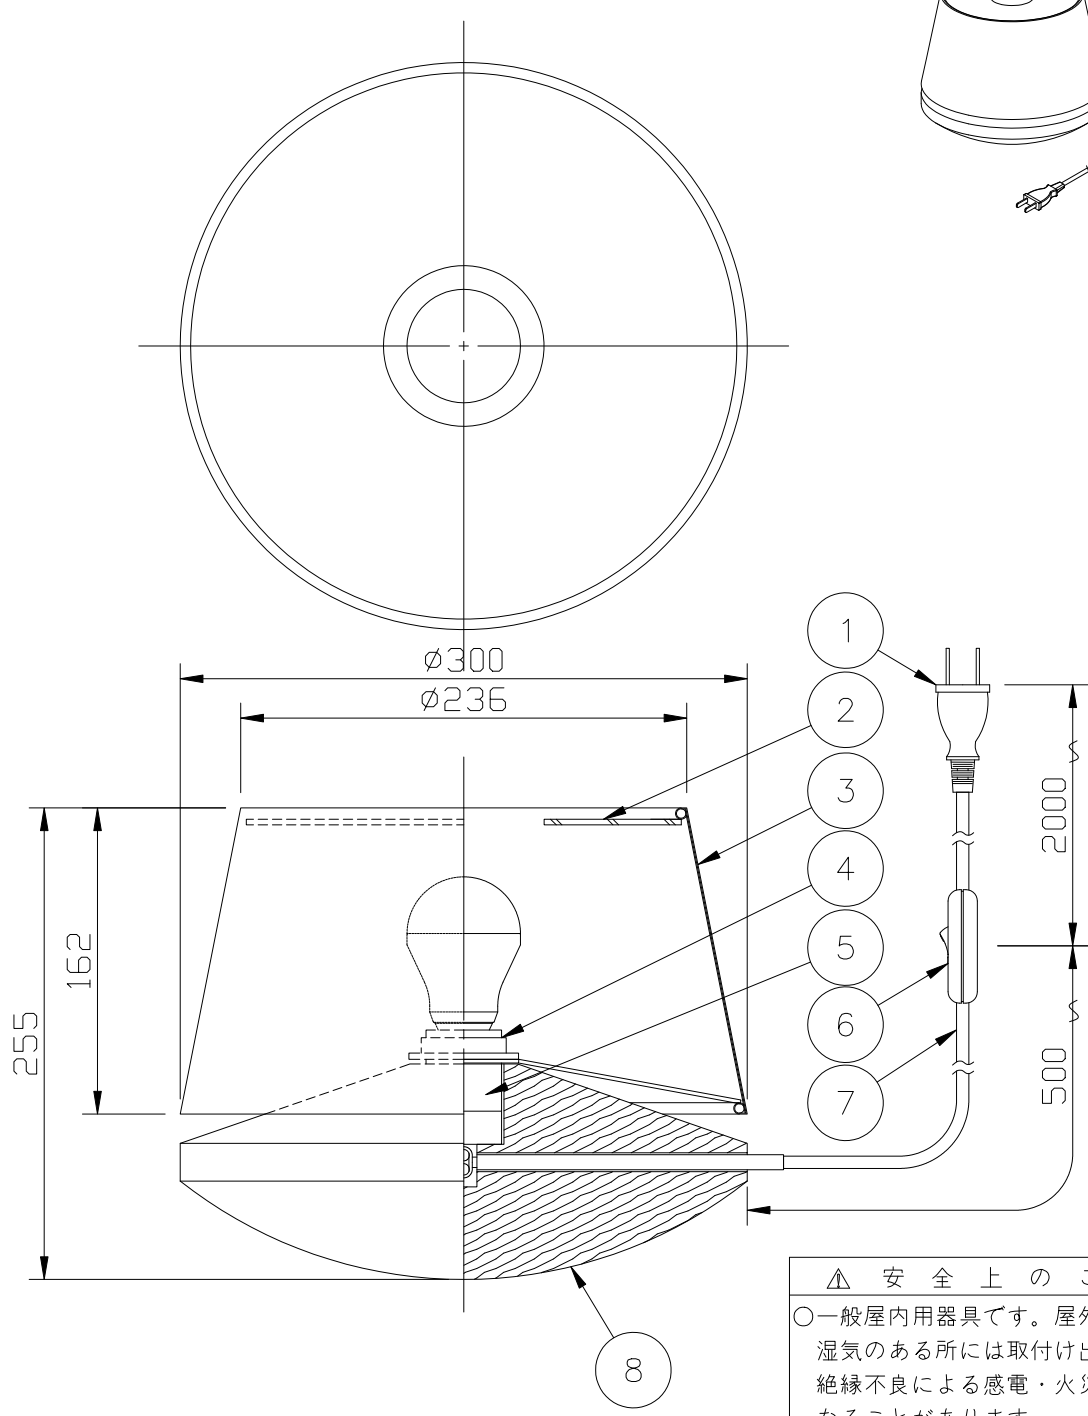

160524

△ 安全上のご注意

- 一般屋内用器具です。屋外や、水気、湿気のある所には取付け出来ません。絶縁不良による感電・火災の原因となることがあります。
- 不安定な場所に設置しないでください。器具の転倒、火災のおそれがあります。
- カーテン、壁紙等の可燃物や揮発物に近づけて設置しないでください。火災のおそれがあります。

注記1) 周囲温度5~35°Cで使用してください。

13					6	中間スイッチ	樹脂	1	クリア	器具 タイプ	屋内専用		
12					5	ソケット	樹脂	1	E26				
11					4	締込リング	樹脂	1	-				
10					3	セード	布	1	色種 黒	適合 ランプ	E26 LED電球60W相当 × 1灯 (LED電球別売)		
9					2	天板	アクリル	1	乳半色				
8	本体	木	1	ホワイトオーク	1	プラグ	ビニル	1	クリア 125V7A	色種	G (グレー)		
7	コード	ビニル	1	クリア	品番	品名	材質	数量	摘要	カタログ 番号	S7411G	型番	B4MK-03Z2-1G
第三角法		作図	KI	単位	mm	尺度	—	質量	3.7 kg				