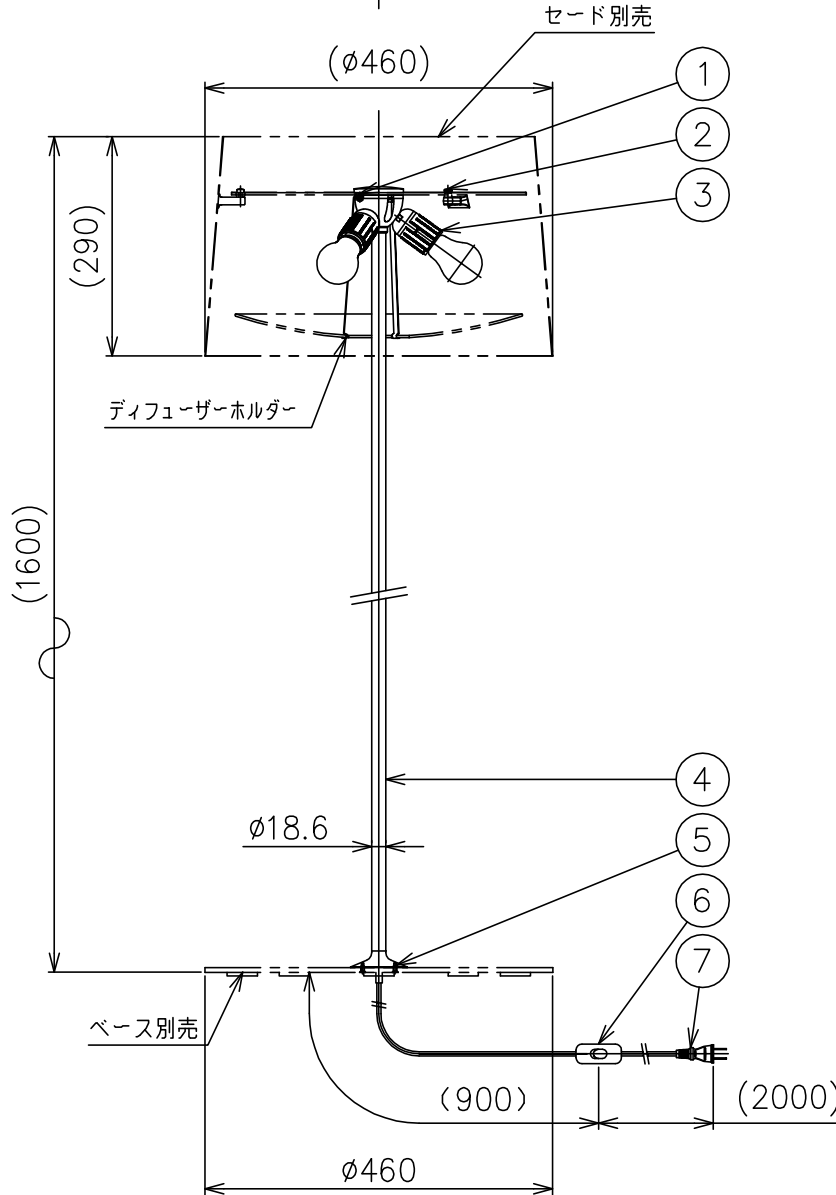

FOSCARINI

	型番
適合ベース	TWIGGY/LE-B/BK
適合セード	TWIGGY/LE-C/BK

200428

180925

△ 安全上のご注意

- 一般屋内用器具です。屋外や、水気、湿気のある所には取付け出来ません。絶縁不良による感電・火災の原因となることがあります。
- 不安定な場所に設置しないでください。器具の転倒・火災のおそれがあります。
- カーテン・紙等の可燃物や揮発物に近づけて設置しないでください。火災のおそれがあります。

7	プラグ	樹脂	1	クリア						
6	中間スイッチ	樹脂	1	クリア 250V 2A						
5	ベース固定ネジ	SB	2	M4						
4	支柱	グラスファイバー	1	黒色						
3	ソケット	樹脂	3	E26 250V						
2	セード固定ナット	樹脂	3	M4						
1	カバー固定ネジ	SUS-B	3	M4						
品番	品名	材質	数量	摘要		カタログ番号	TWIGGY LE-A BK	型番	TWIGGY/LE-A/BK	
第三角法	作図	KI	単位	mm	尺度	—	質量	1.3 kg		

※本品の規格および外観は改良のため予告なしに変更する事がありますので、あらかじめご了承ください。

FOSCARINI

	型番
適合灯具	TWIGGY/LE-A/BK
適合セード	TWIGGY/LE-C/BK

180925 200428

7																						
6																						
5																						
4																						
3																						
2	クッション	--	5	黑色																		
1	ベース	SPC	1	黑色塗装																		
品番	品名	材質	数量	摘要								カタログ 番号	TWIGGY LE-B BK	型番	TWIGGY/LE-B/BK							
第三角法	作図	KI	単位	mm	尺度	—	質量	8.2 kg														