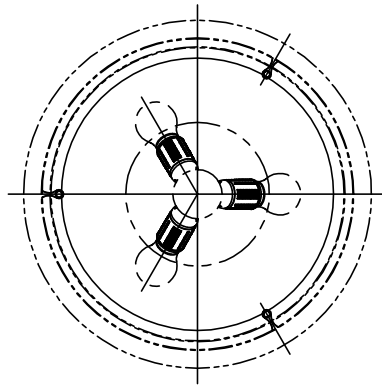

FOSCARINI

	型番
適合ベース	TWIGGY/LE-B/BK
適合セード	TWIGGY/LE-C/BK

200428

180925

△ 安全上のご注意

- 一般屋内用器具です。屋外や、水気、湿気のある所には取付け出来ません。絶縁不良による感電・火災の原因となることがあります。
- 不安定な場所に設置しないでください。器具の転倒・火災のおそれがあります。
- カーテン・紙等の可燃物や揮発物に近づけて設置しないでください。火災のおそれがあります。

7	プラグ	樹脂	1	クリア						
6	中間スイッチ	樹脂	1	クリア 250V 2A						
5	ベース固定ネジ	SB	2	M4						
4	支柱	グラスファイバー	1	黒色						
3	ソケット	樹脂	3	E26 250V						
2	セード固定ナット	樹脂	3	M4						
1	カバー固定ネジ	SUS-B	3	M4						
品番	品名	材質	数量	摘要		カタログ番号	TWIGGY LE-A BK	型番	TWIGGY/LE-A/BK	
第三角法	作図	KI	単位	mm	尺度	—	質量	1.3 kg		

※本品の規格および外観は改良のため予告なしに変更する事がありますので、あらかじめご了承ください。

FOSCARINI

	型番
適合灯具	TWIGGY/LE-A/BK
適合セード	TWIGGY/LE-C/BK

180925 200428

7																						
6																						
5																						
4																						
3																						
2	クッション	--	5	黑色																		
1	ベース	SPC	1	黑色塗装																		
品番	品名	材質	数量	摘要								カタログ 番号	TWIGGY LE-B BK	型番	TWIGGY/LE-B/BK							
第三角法	作図	KI	単位	mm	尺度	—	質量	8.2 kg														