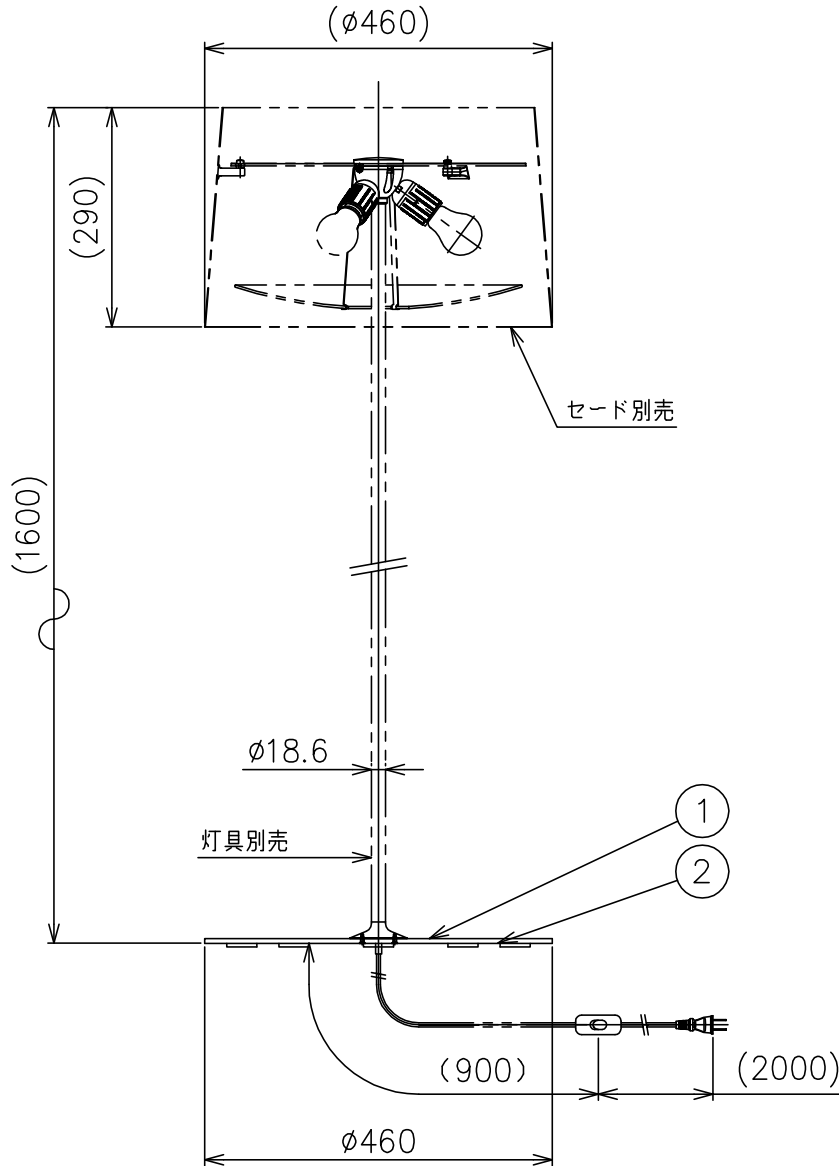

FOSCARINI

	型番
適合ベース	TWIGGY/LE-B/BK
適合セード	TWIGGY/LE-C/BK

200428

180925

△ 安全上のご注意

- 一般屋内用器具です。屋外や、水気、湿気のある所には取付け出来ません。絶縁不良による感電・火災の原因となることがあります。
- 不安定な場所に設置しないでください。器具の転倒・火災のおそれがあります。
- カーテン・紙等の可燃物や揮発物に近づけて設置しないでください。火災のおそれがあります。

7	プラグ	樹脂	1	クリア						
6	中間スイッチ	樹脂	1	クリア 250V 2A						
5	ベース固定ネジ	SB	2	M4						
4	支柱	グラスファイバー	1	黒色						
3	ソケット	樹脂	3	E26 250V						
2	セード固定ナット	樹脂	3	M4						
1	カバー固定ネジ	SUS-B	3	M4						
品番	品名	材質	数量	摘要		カタログ番号	TWIGGY LE-A BK	型番	TWIGGY/LE-A/BK	
第三角法	作図	KI	単位	mm	尺度	—	質量	1.3 kg		

※本品の規格および外観は改良のため予告なしに変更する事がありますので、あらかじめご了承ください。

FOSCARINI

	型番
適合灯具	TWIGGY/LE-A/BK
適合セード	TWIGGY/LE-C/BK

180925 200428

7																						
6																						
5																						
4																						
3																						
2	クッション	--	5	黑色																		
1	ベース	SPC	1	黑色塗装																		
品番	品名	材質	数量	摘要								カタログ 番号	TWIGGY LE-B BK	型番	TWIGGY/LE-B/BK							
第三角法	作図	KI	単位	mm	尺度	—	質量	8.2 kg														